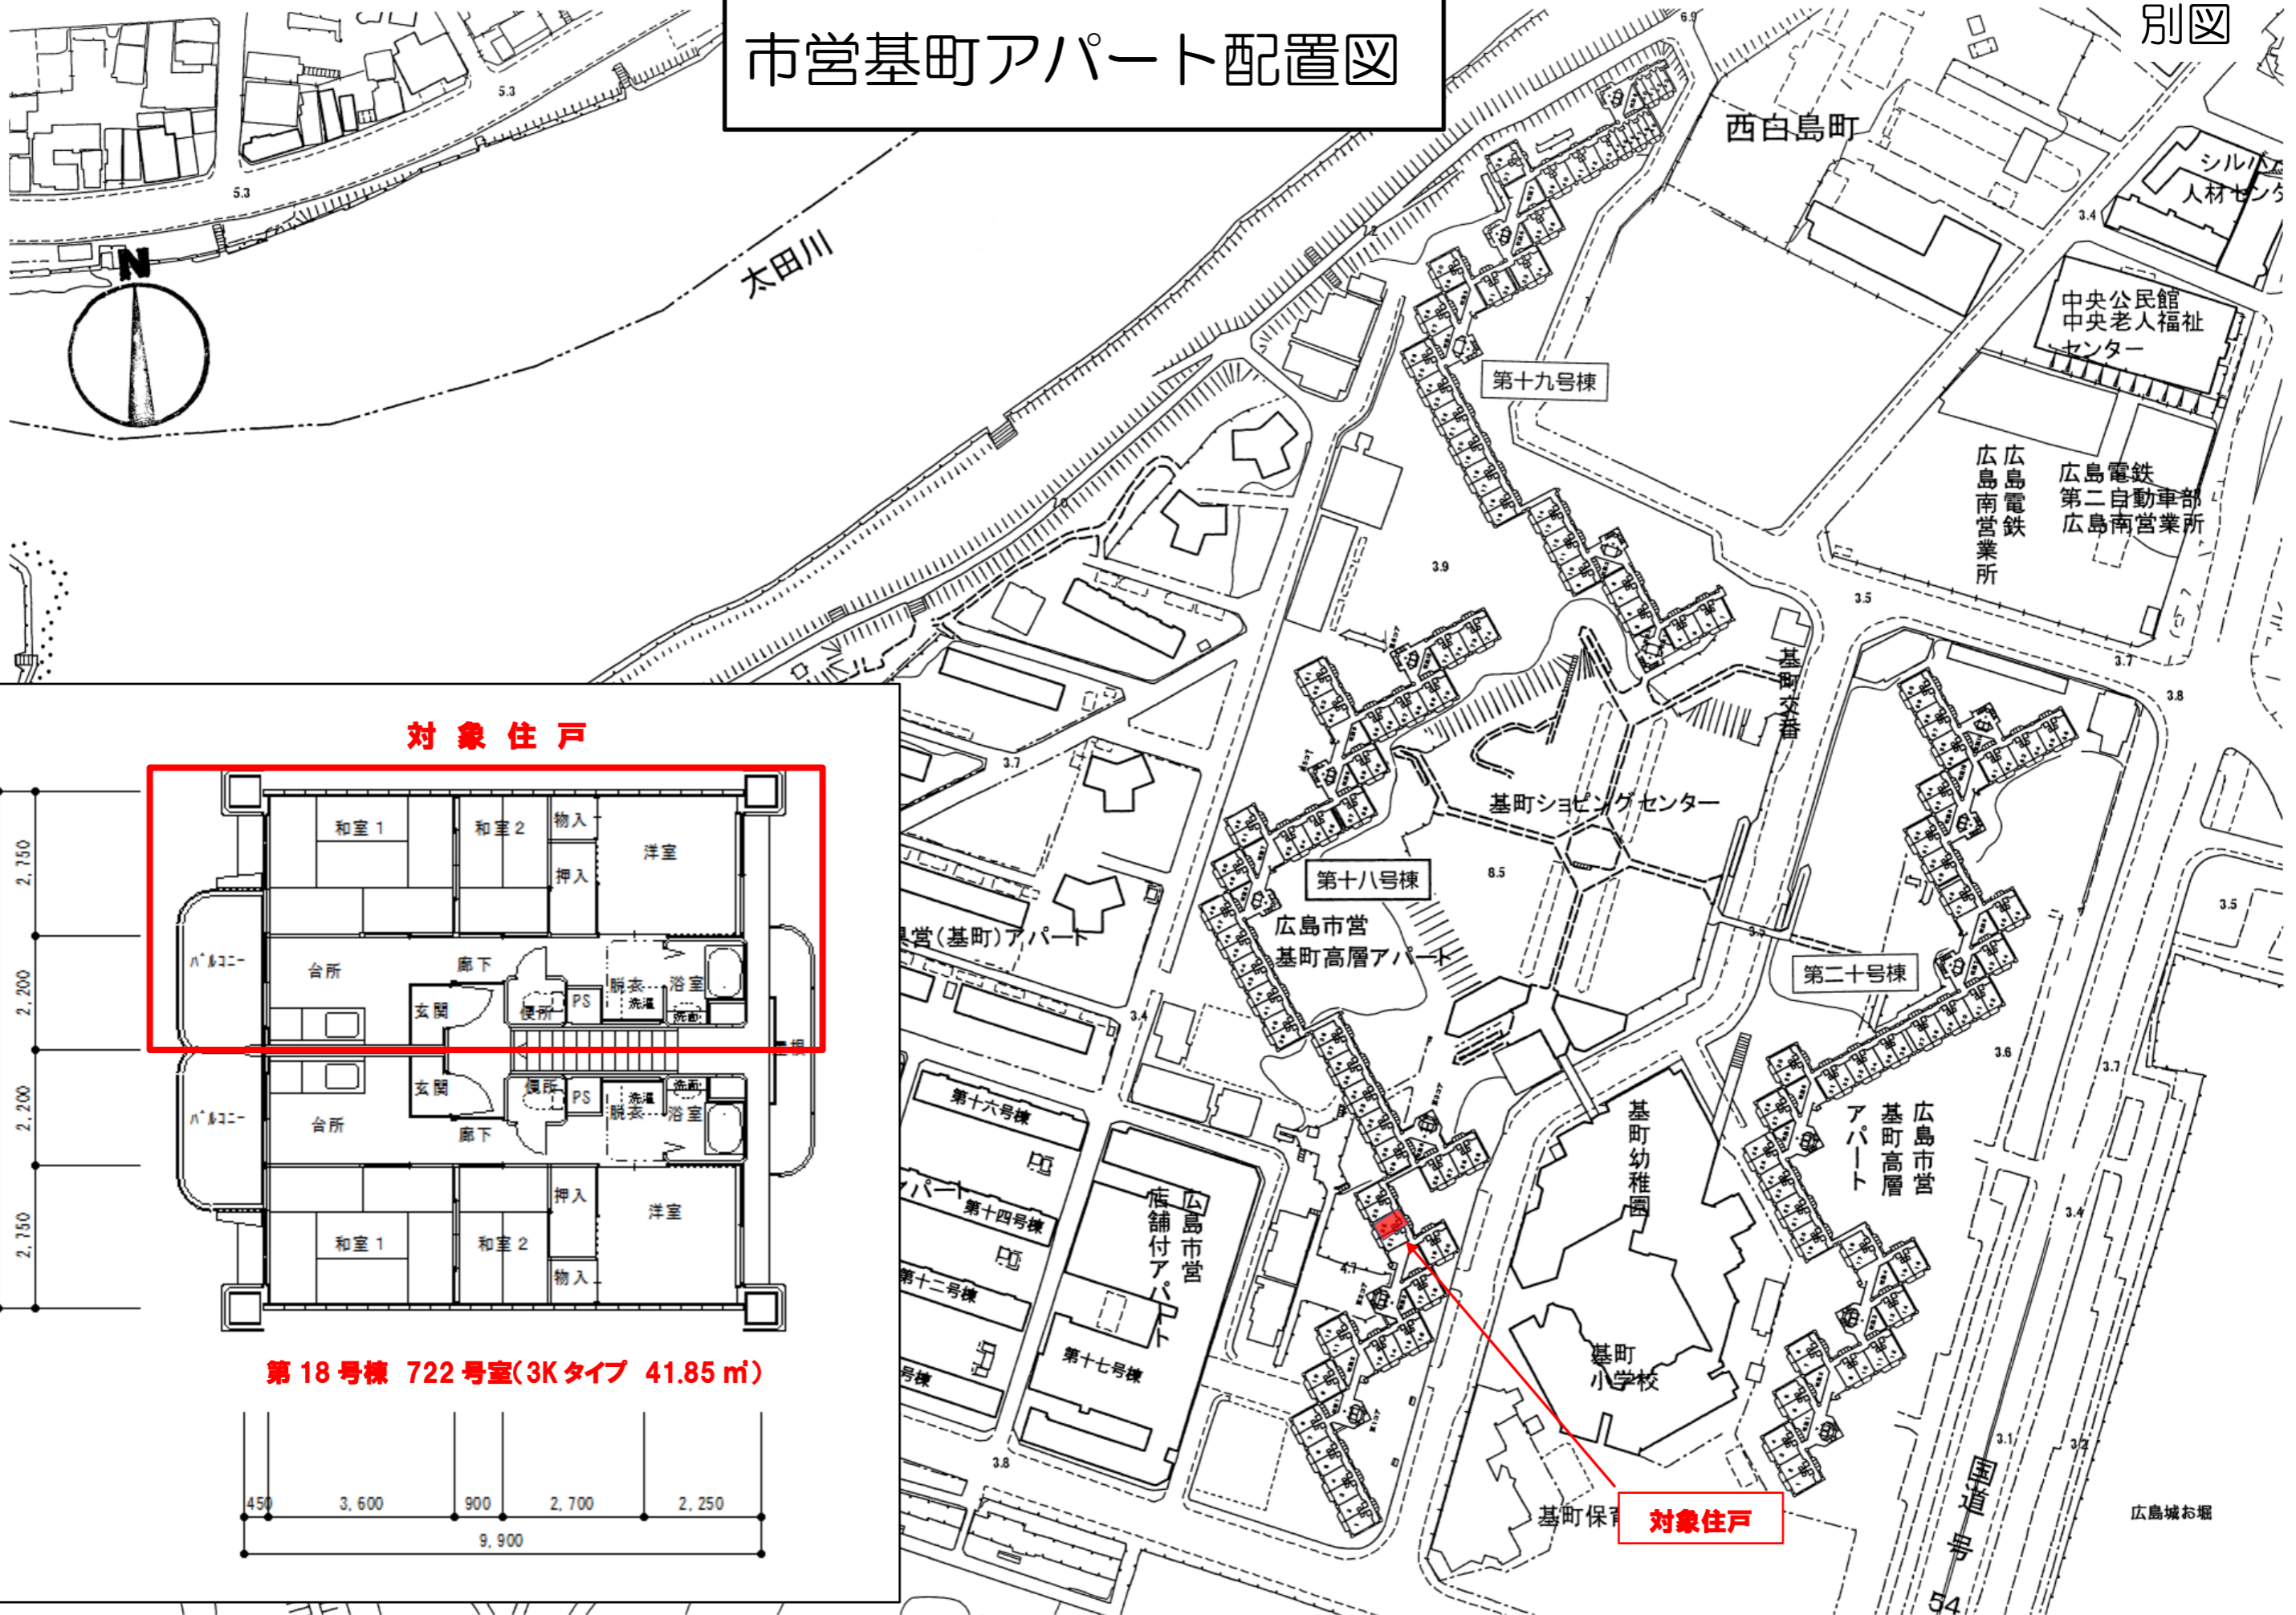

# 市営基町アパート配置図

別図

## 対象住戸

第18号棟 722号室(3Kタイプ 41.85㎡)

対象住戸