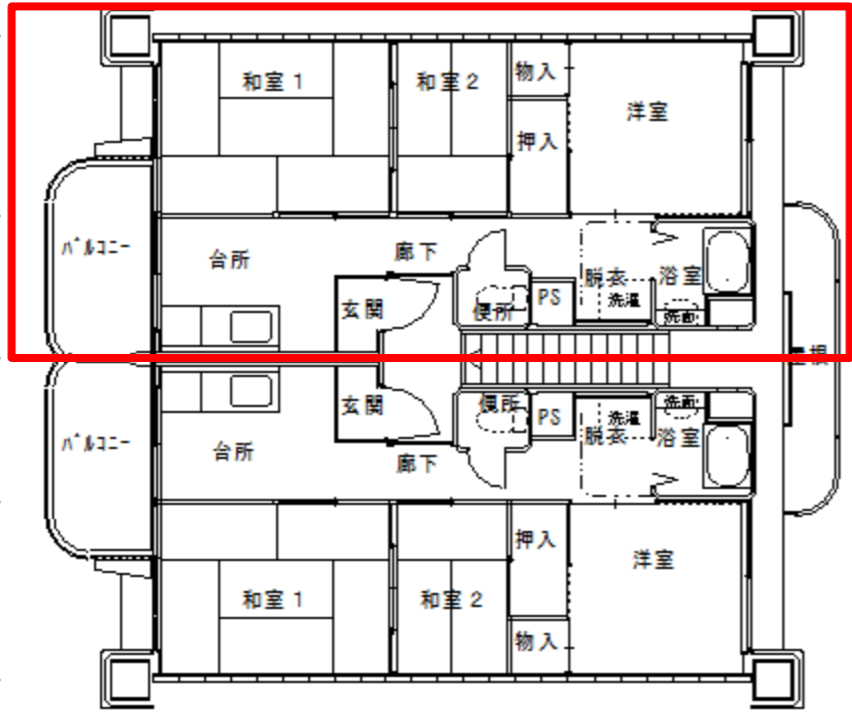

# 市営基町アパート配置図

別図

## 対象住戸

第18号棟 722号室(3Kタイプ 41.85㎡)

対象住戸