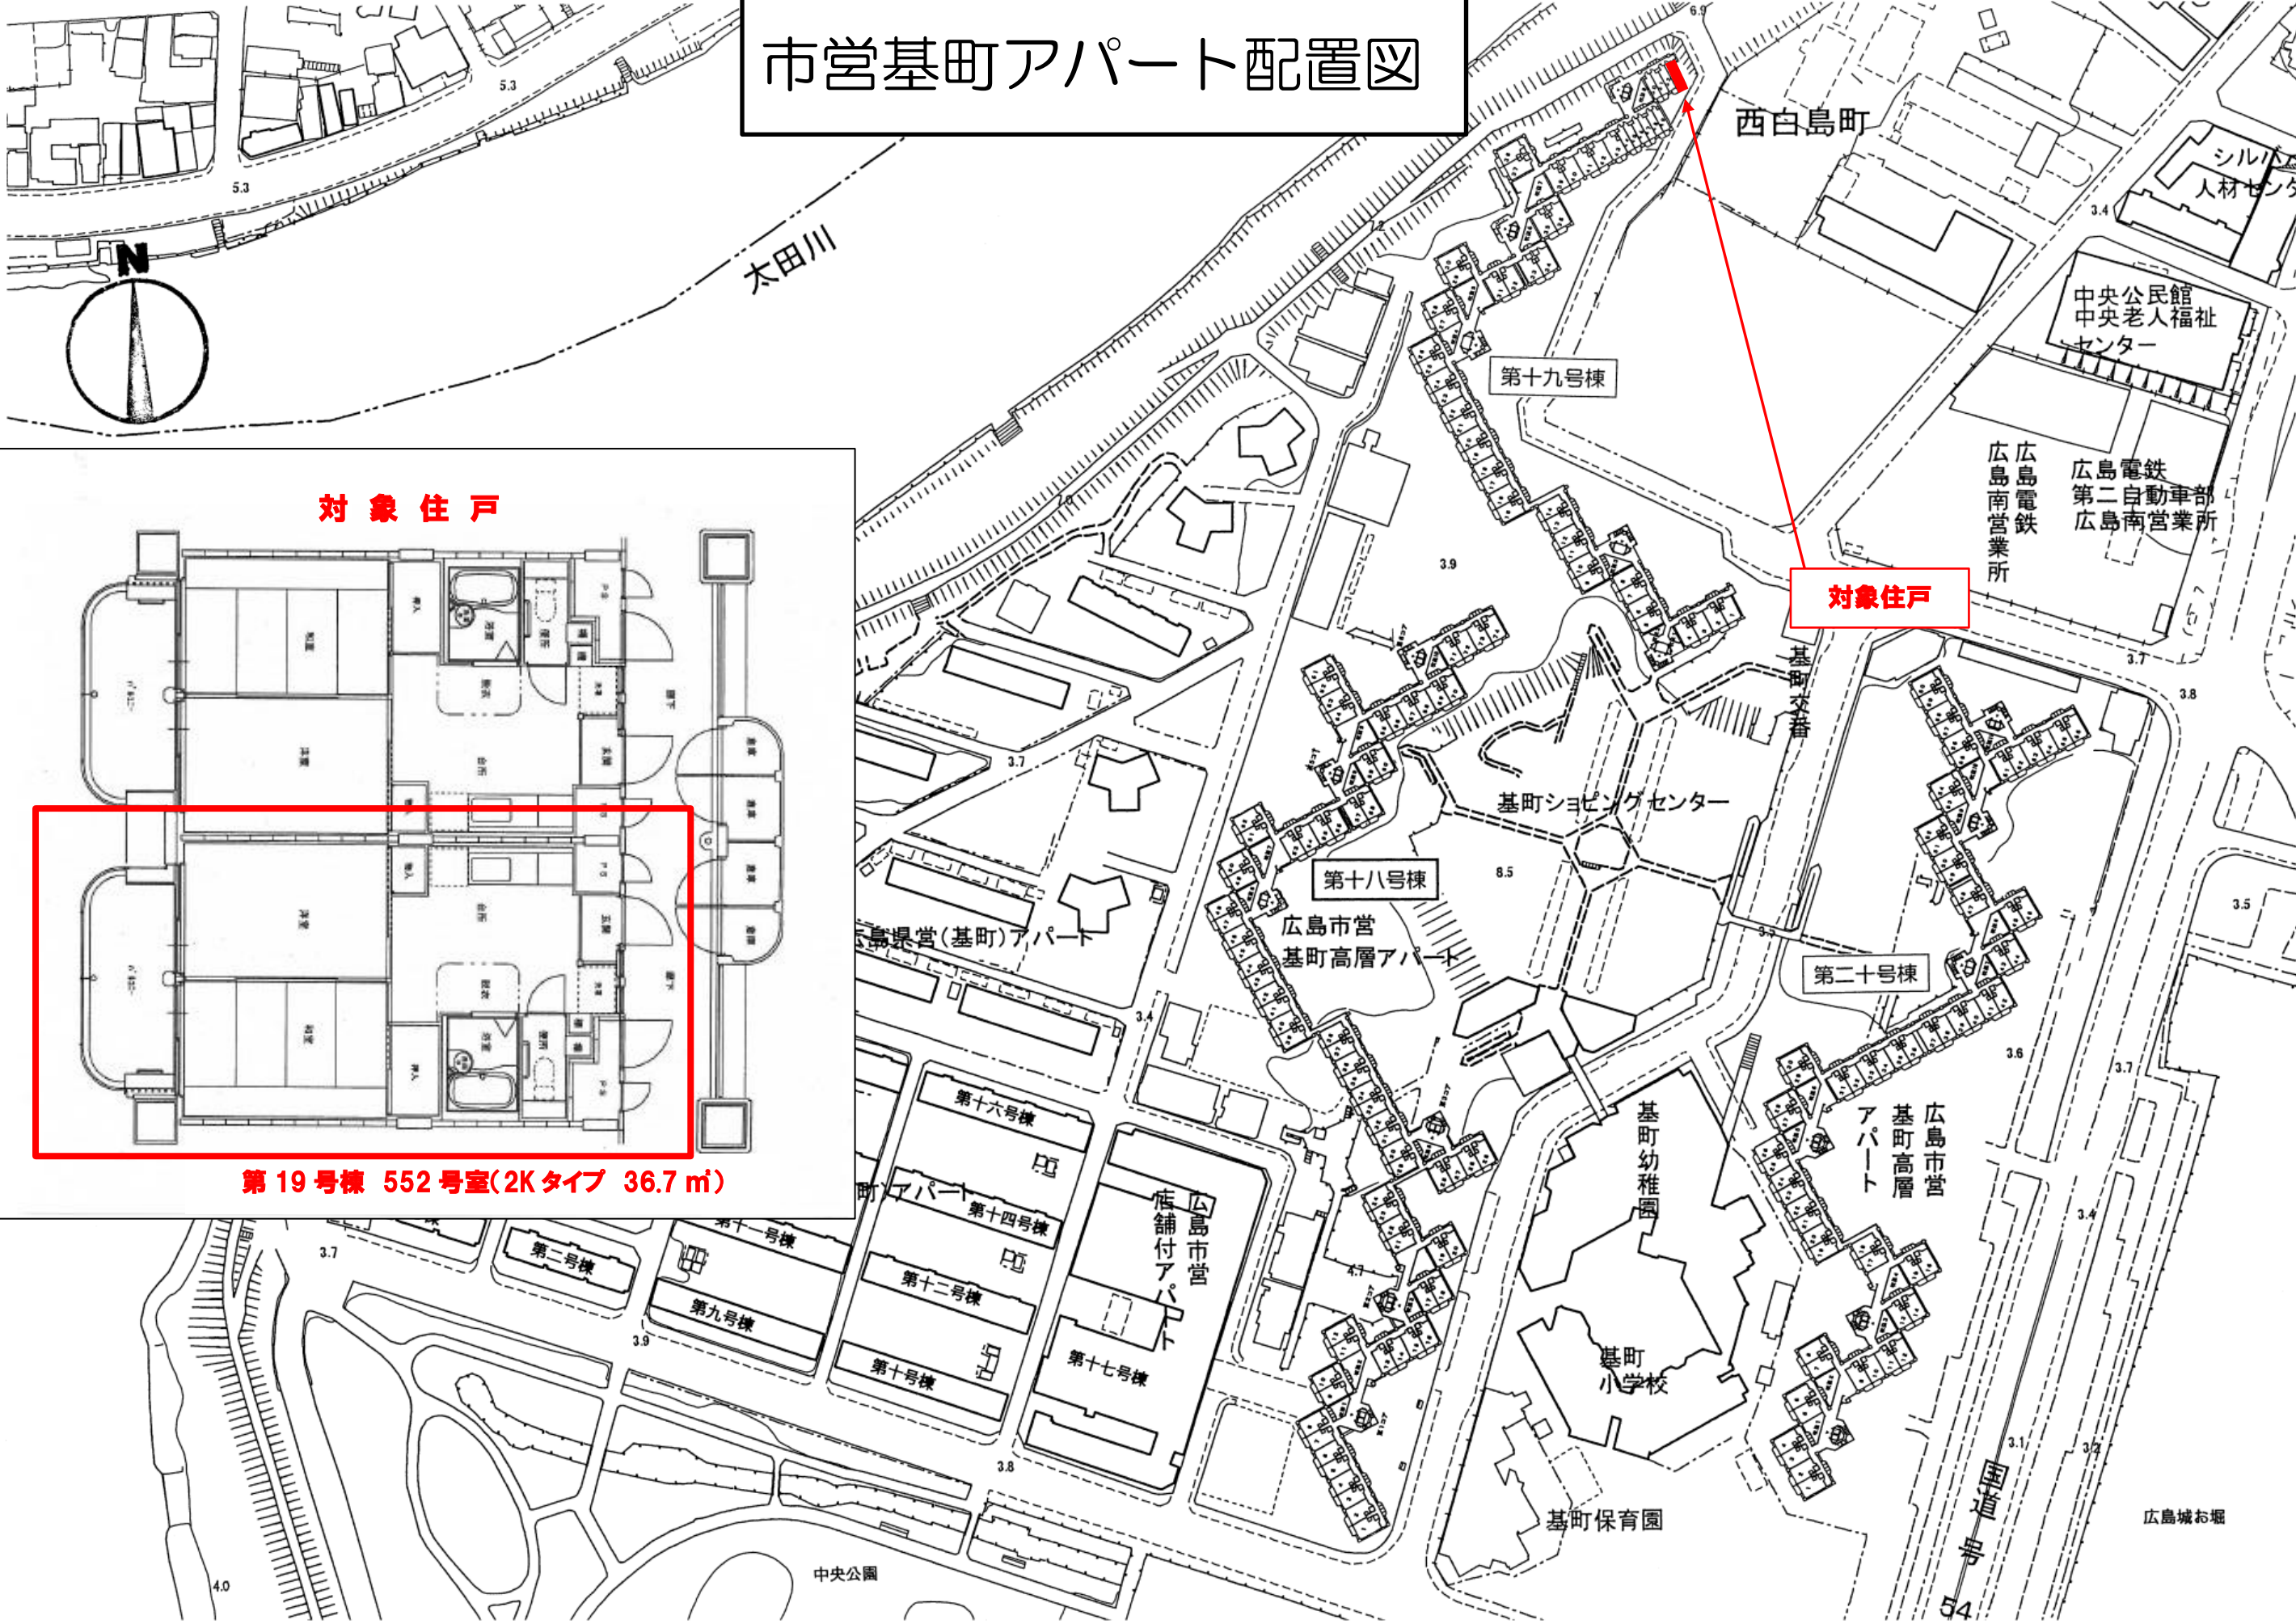

市営基町アパート配置図

対象住戸

対象住戸

第19号棟 552号室(2Kタイプ 36.7 m²)