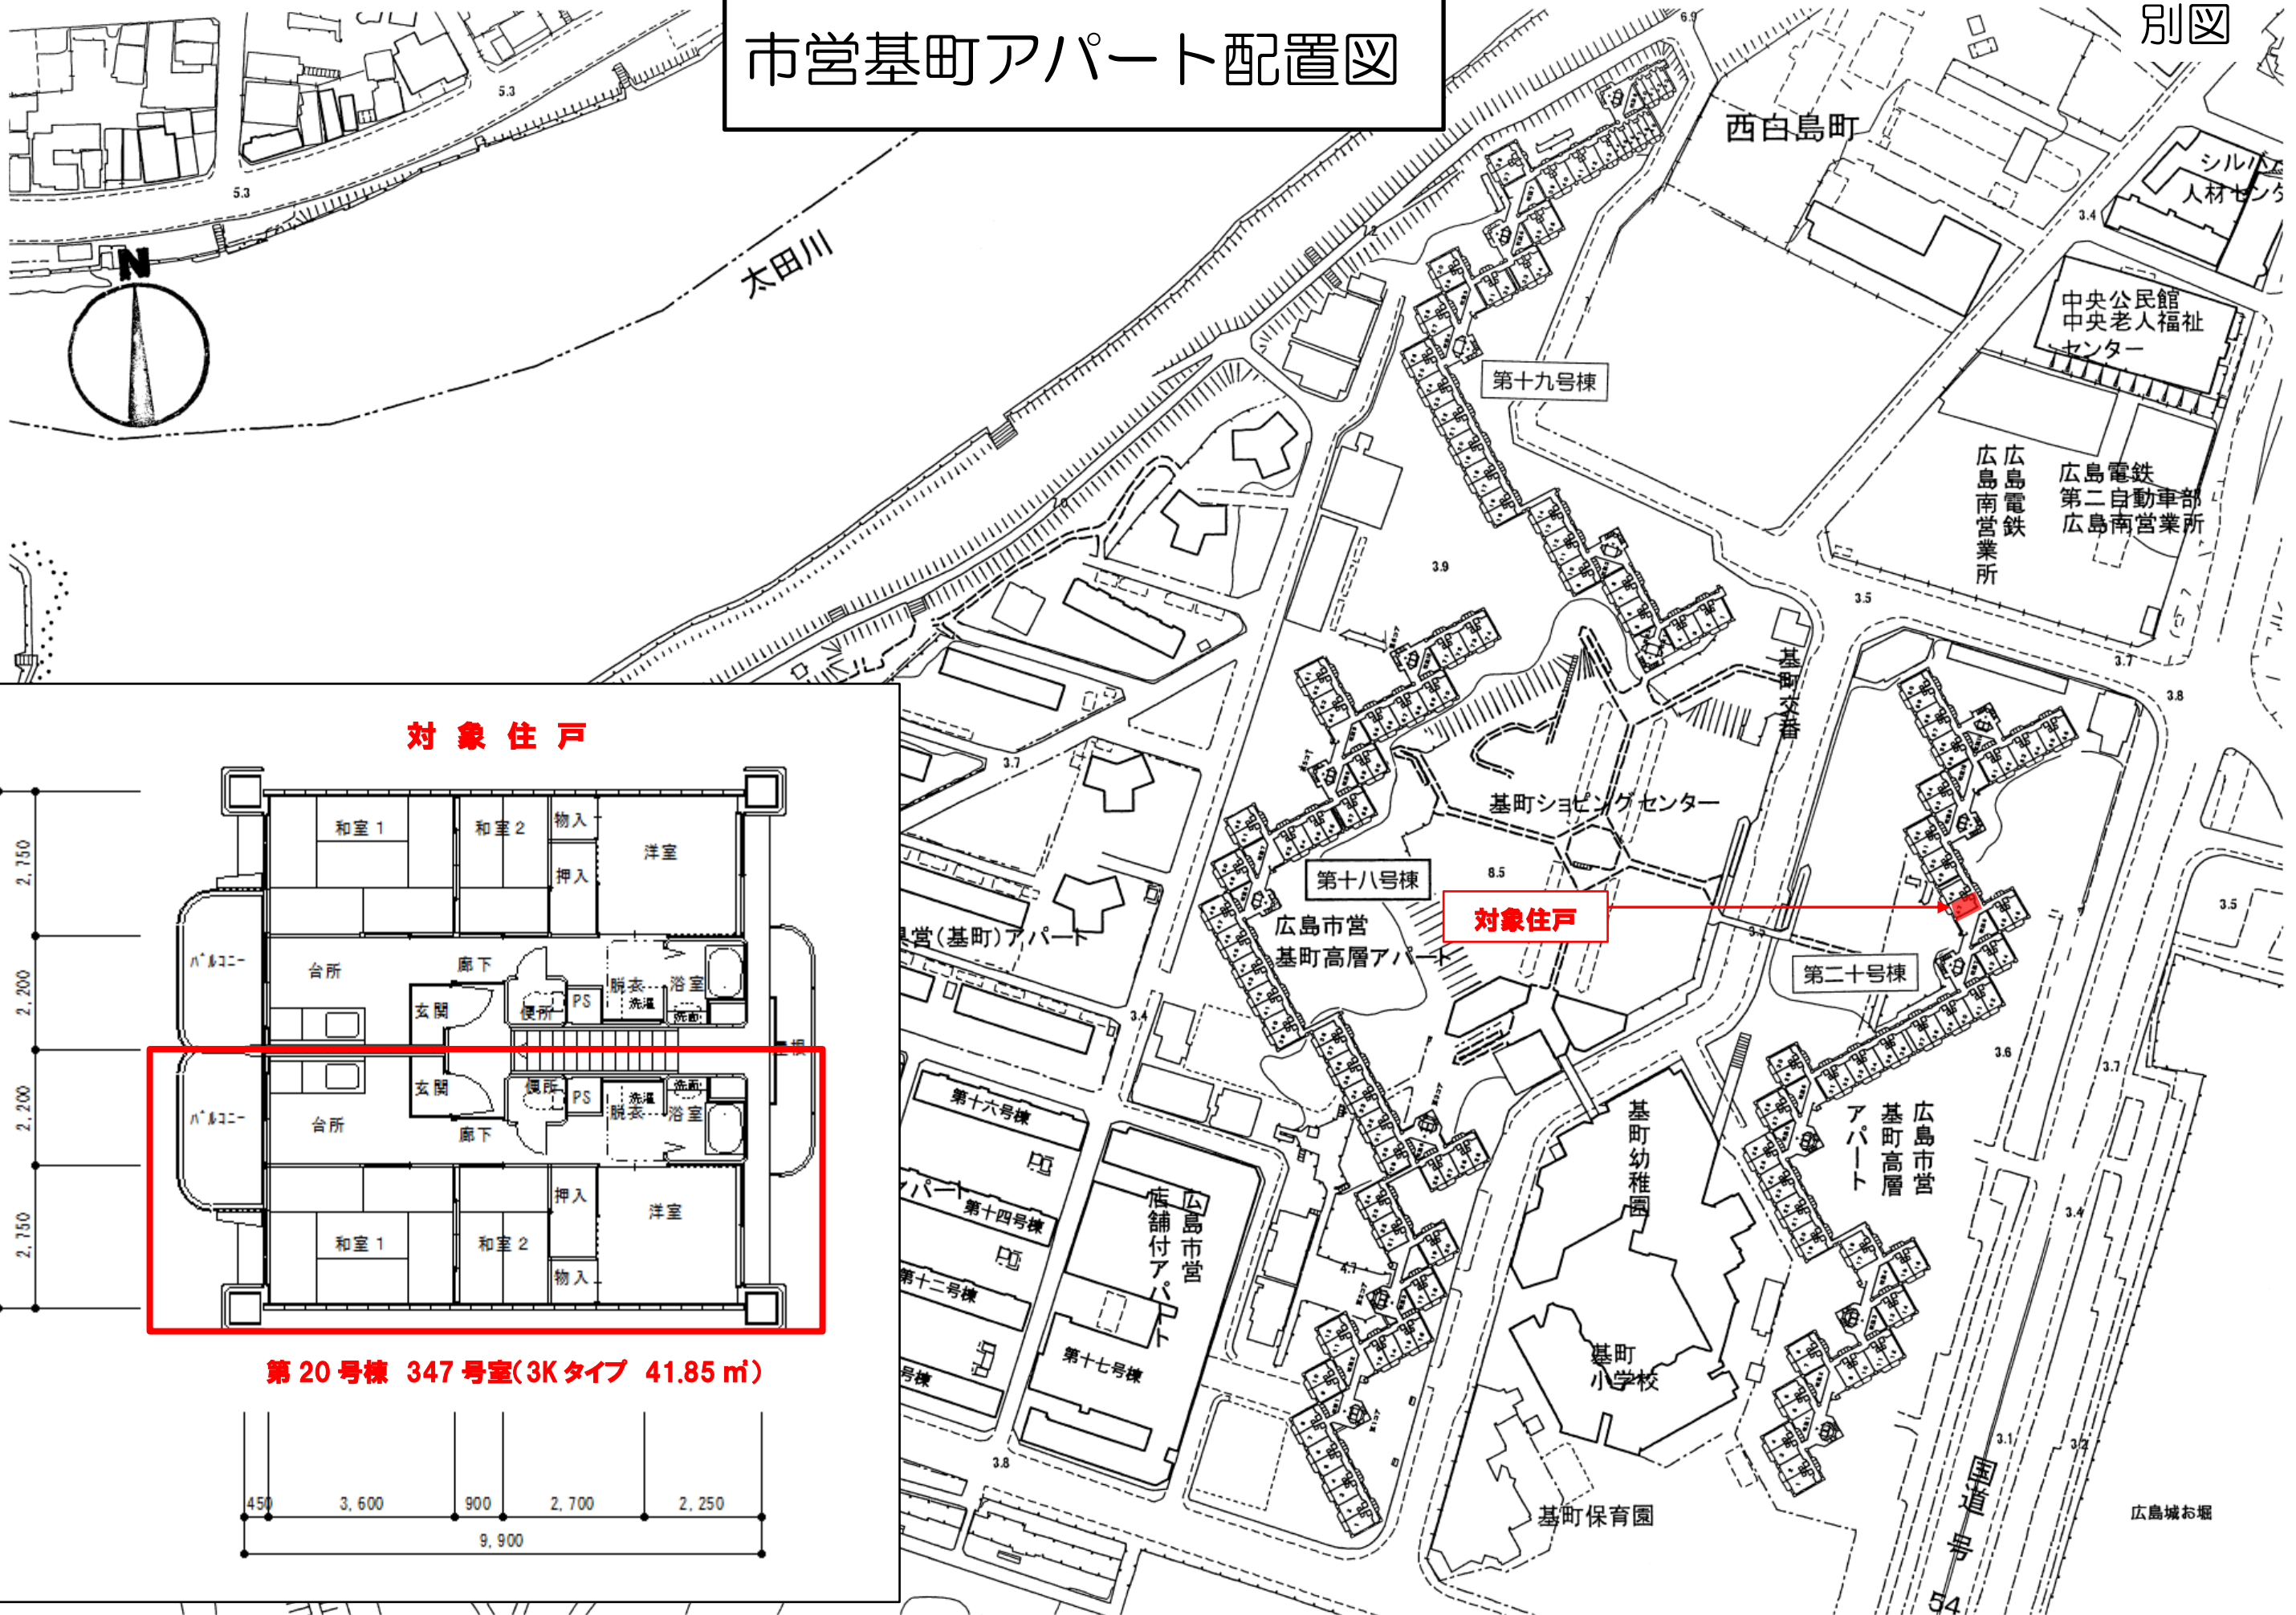

市営基町アパート配置図

別図

対象住戸

第20号棟 347号室(3Kタイプ 41.85㎡)

対象住戸