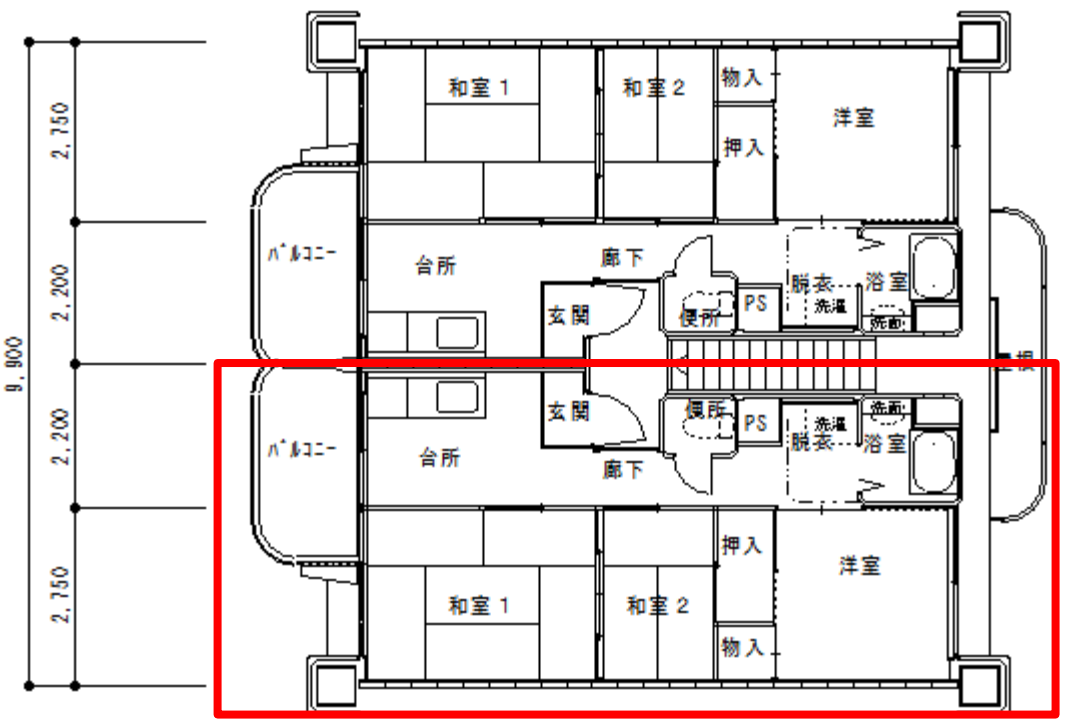

市営基町アパート配置図

別図

対象住戸

第20号棟 347号室(3Kタイプ 41.85㎡)

対象住戸