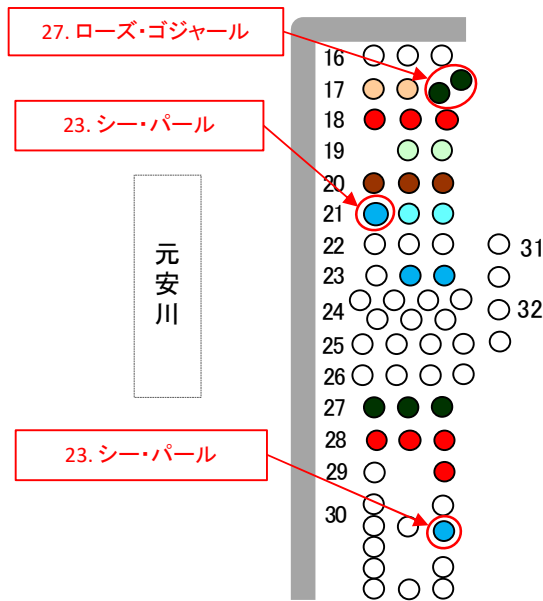

台帳番号 A-A50-1

〔配置図〕

Aブロック(原爆ドーム側)

16	
17	○ ルドミラ
18	● モラビア
19	○ クローネンブルグ
20	● ノリータ
21	○ 処子
22	
23	○ シー・パール
24	
25	
26	
27	● ローズ・ゴジャール
28	● モラビア
29	
30	
31	
32	

Bブロック(原爆の子の像側)

1	
2	○ ピカデリー
3	
4	
5	● キングス・ランサム
6	
7	
8	
9	
10	
11	
12	
13	
14	
15	