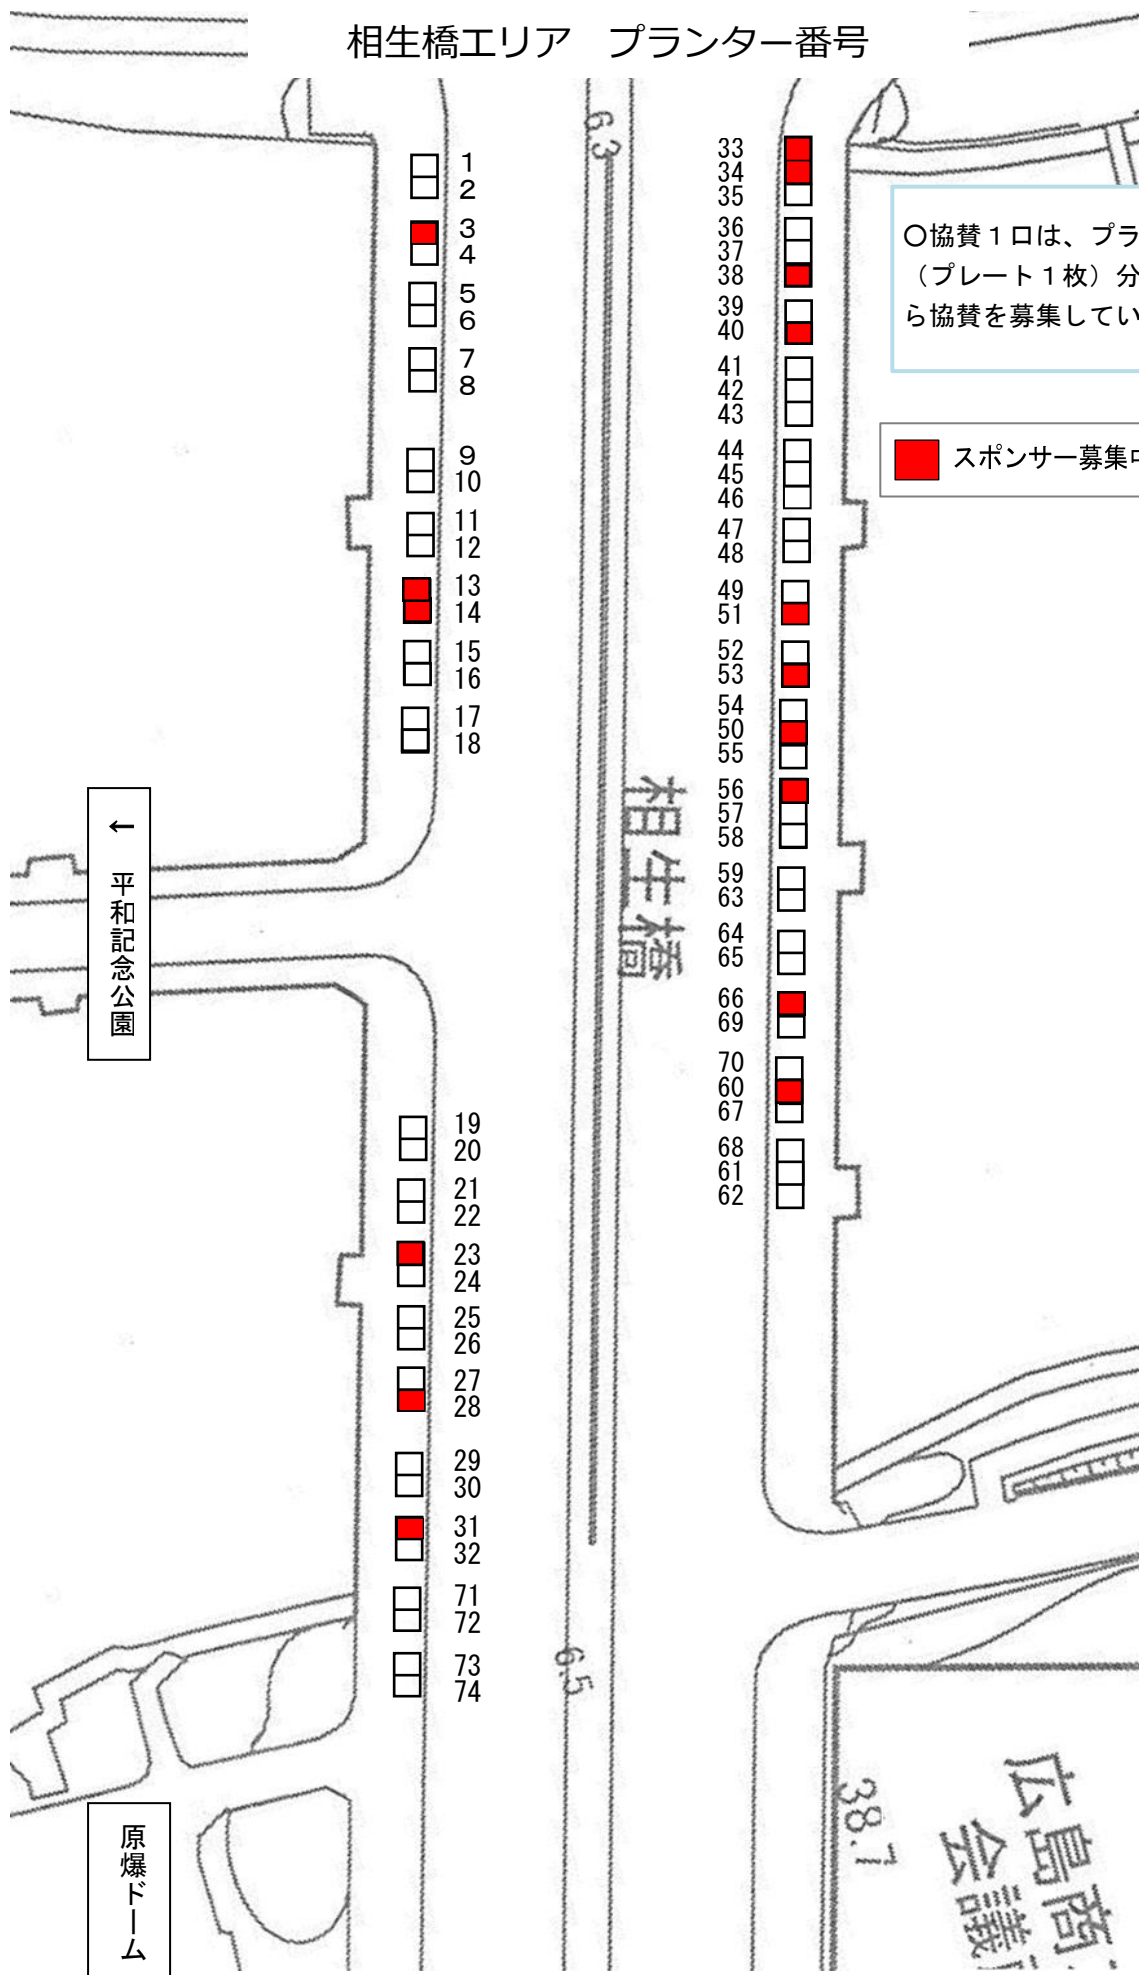

相生橋エリア プランター番号

○協賛1口は、プランター1基（プレート1枚）分で、1口から協賛を募集しています。

■ スポンサー募集中のプランター