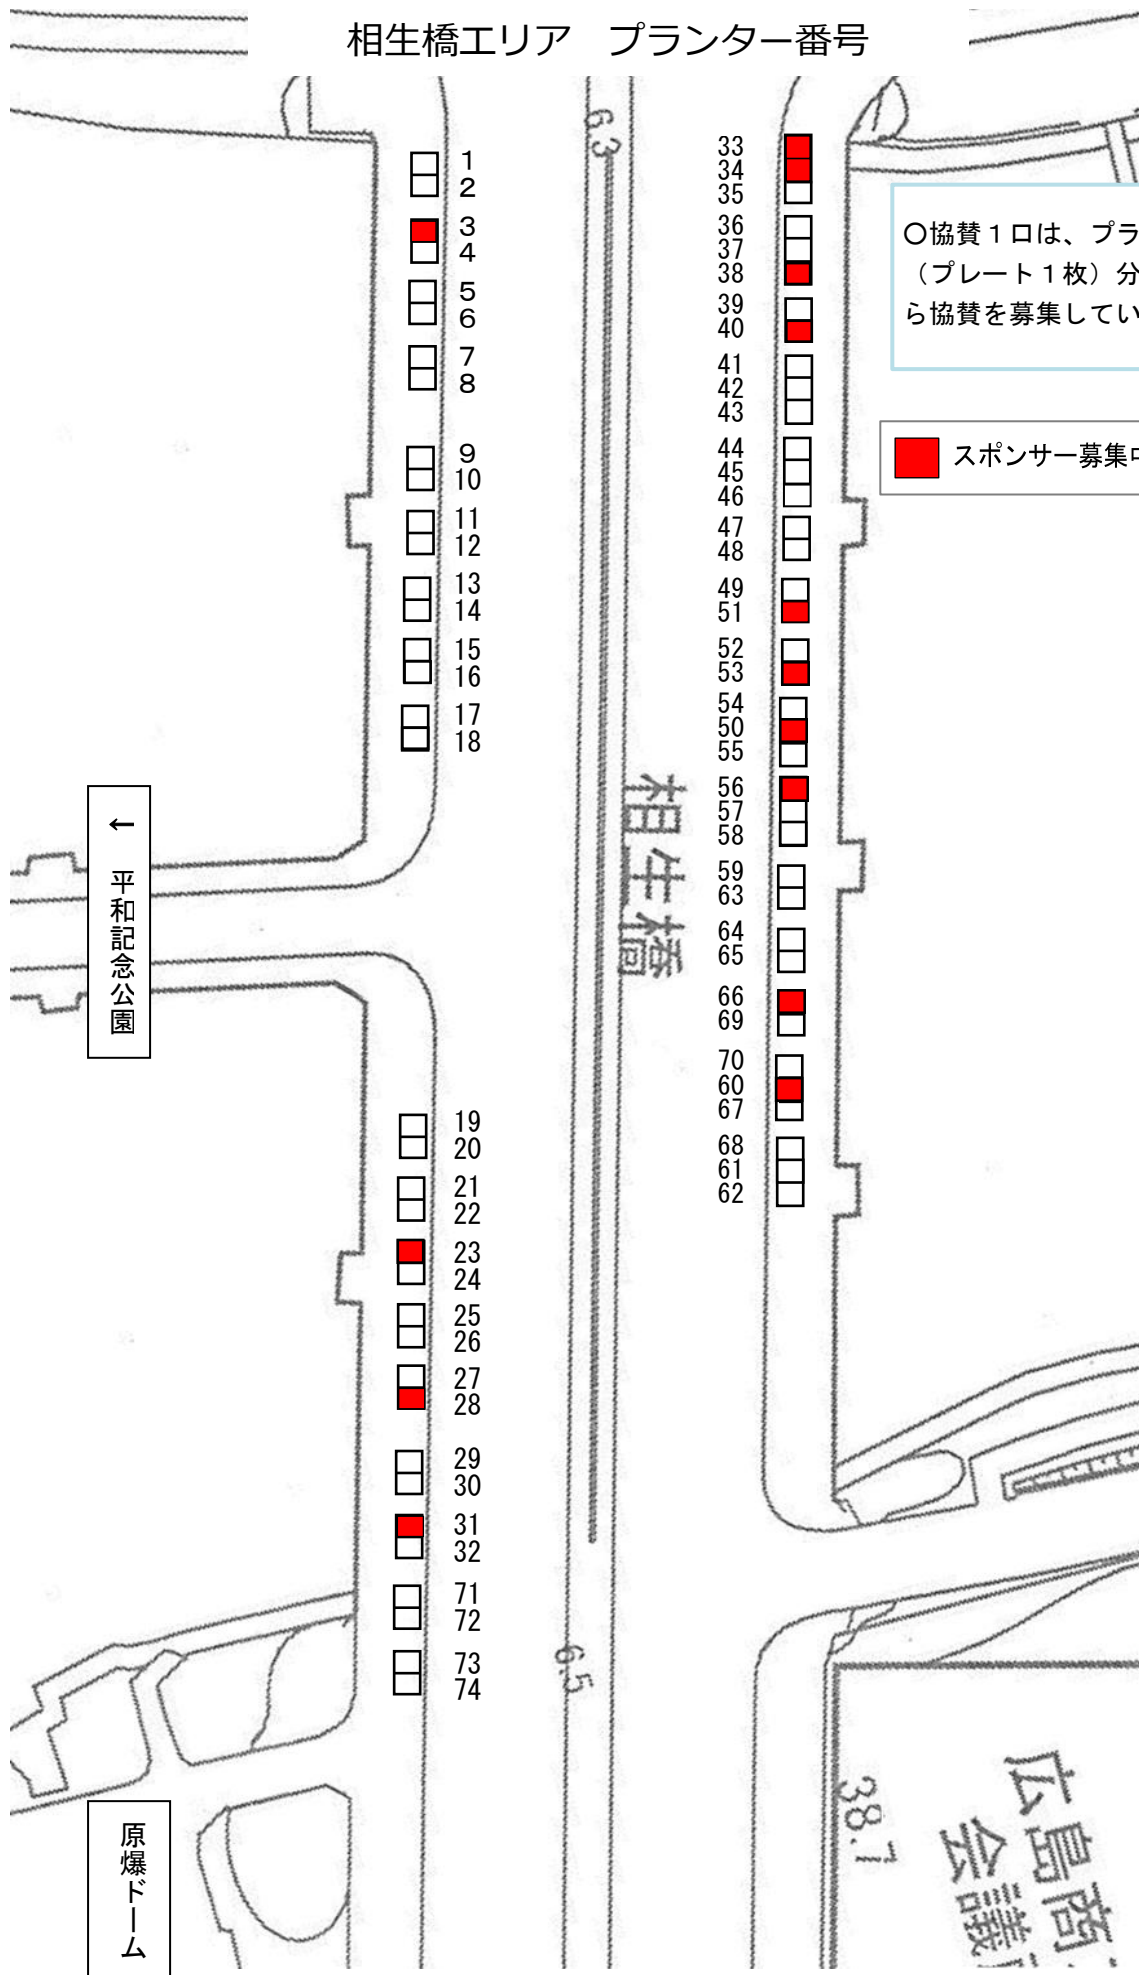

相生橋エリア プランター番号

○協賛1口は、プランター1基（プレート1枚）分で、1口から協賛を募集しています。

■ スポンサー募集中のプランター