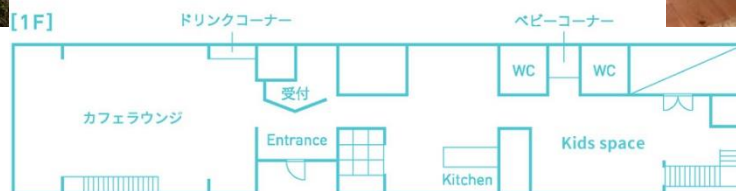

石内PENNON

石内ペノン・・・こだわりの多目的スペース、複合商業施設
カフェ、ベーカリー、美容室、インテリアショップ、サロン、
レンタルスペースがあり、ゆったりとした空間を提供

カフェ

ベーカリー

美容室

インテリア

サロン

ECHEL

※レンタルスペース1部屋の面積：約28㎡ (6.37×4.55m)

キッズスペース

別棟

[1F]

※レンタルスペース(1)の面積：約31㎡ (5.46×6.37m)

レンタルスペース