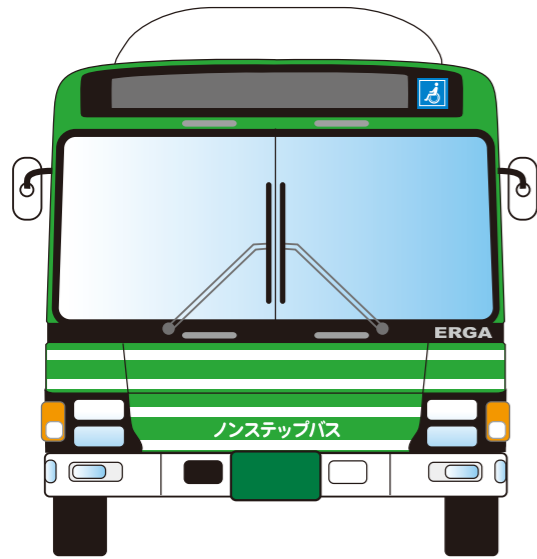

広電バス 24744

scale 1/40

<前面>

<左側面>

<屋根面>

<後面>

<右側面>