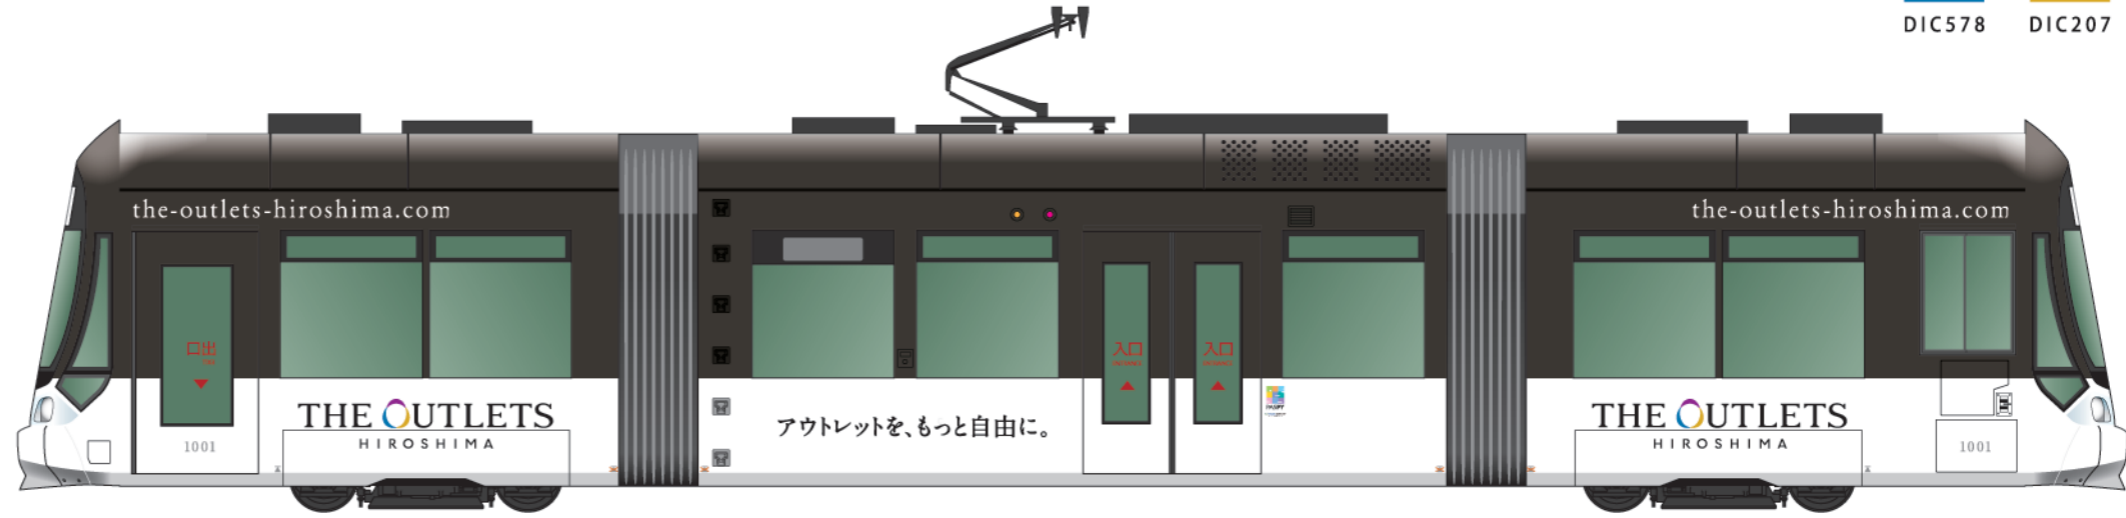

●5月下旬～

- DIC578
- DIC207
- DIC192
- C 75
-M 72
-Y 74
-K 43

広島電鉄
1001号車 (PICCOLO)
S=1/100