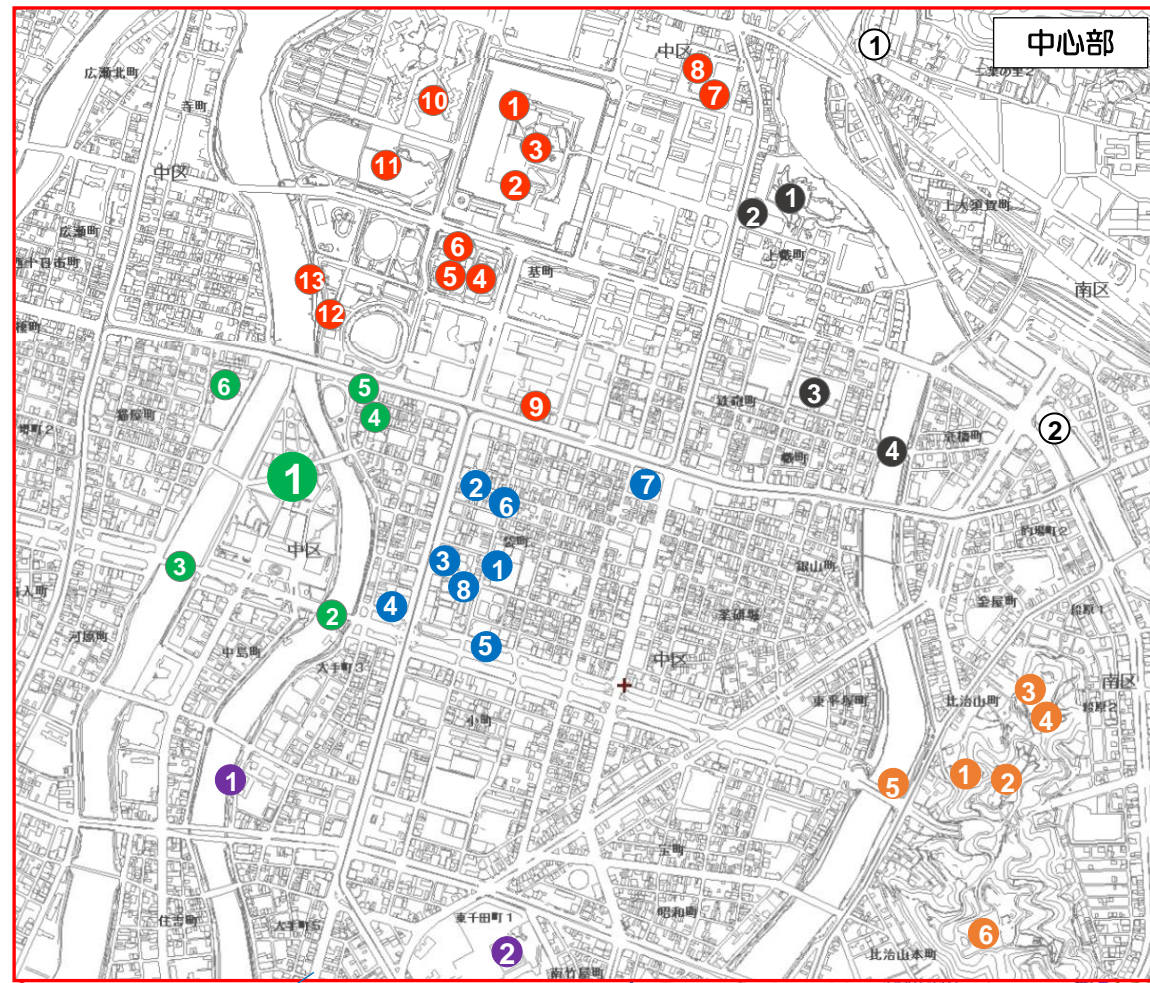

【別紙1】 平和に関連する場所

平和記念公園・周辺地区

1-1 平和記念公園内
 (原爆ドーム、韓国人原爆犠牲者慰霊碑、慈仙寺跡の墓石、峠三吉詩碑、国立広島原爆死没者追悼平和祈念館、原爆供養塔、マルセル・ジュノー博士記念碑、原爆の子の像、平和の石塚、レストハウス、相生橋、平和の灯、平和の門、平和の鐘、ローマ法王平和アピール碑、動員学徒慰霊塔、平和の時計塔、寄附樹木)

1-2 平和大橋
 1-3 西平和大橋
 1-4 島病院 (島内科医院)
 1-5 おりづるタワー
 1-6 本川小学校平和資料館

紙屋町・本通地区	2-1 袋町小学校平和資料館 2-2 旧西国街道 (本通など) 2-3 旧日本銀行広島支店 2-4 NHK 広島放送局平和モニュメント 2-5 ラ・パンセ (裸婦像) 2-6 広島アンデルセン 2-7 福屋八丁堀本店 2-8 頼山陽史跡資料館
銀山・幟地区	3-1 縮景園 3-2 広島県立美術館 3-3 世界平和記念聖堂 3-4 京橋
基町・白島地区	4-1 広島城 4-2 中国軍管区司令部跡 4-3 大本営跡 4-4 ひろしま美術館 4-5 映像文化ライブラリー 4-6 エドマント・ブランデン詩碑 4-7 広島通信病院 4-8 栗原貞子詩碑 4-9 原爆犠牲米軍人慰霊銘板 4-10 基町高層アパート 4-11 中央公園 (加藤友三郎銅像、太田洋子文学碑) 4-12 広島市青少年センター (元広島護国神社鳥居台座、シラヤギ) 4-13 中津宮
国泰寺・千田地区	5-1 興南寮跡 5-2 広島大学旧理学部1号館 5-3 広島貯金支局
牛田・広島駅周辺地区	6-1 饒津神社 原爆手水鉢 6-2 猿猴橋 6-3 水道資料館 6-4 マツダスタジアム
比治山・仁保地区	7-1 頼山陽文徳殿・多聞院 7-2 広島市現代美術館 7-3 御便殿跡広場 7-4 まんが図書館 7-5 シダレヤナギ (鶴見橋東詰) 7-6 放射線影響研究所
皆実・宇品地区	8-1 旧広島陸軍被服支廠 8-2 広島市郷土資料館 (旧広島陸軍糧秣支廠) 8-3 千田廟公園 8-4 広島港 8-5 旧陸軍棧橋跡 8-6 広島陸軍糧秣支廠倉庫レンガ壁面モニュメント
吉島・舟入・観音地区	9-1 江波山気象館
その他	10-1 似島 10-2 江田島
合計	53箇所