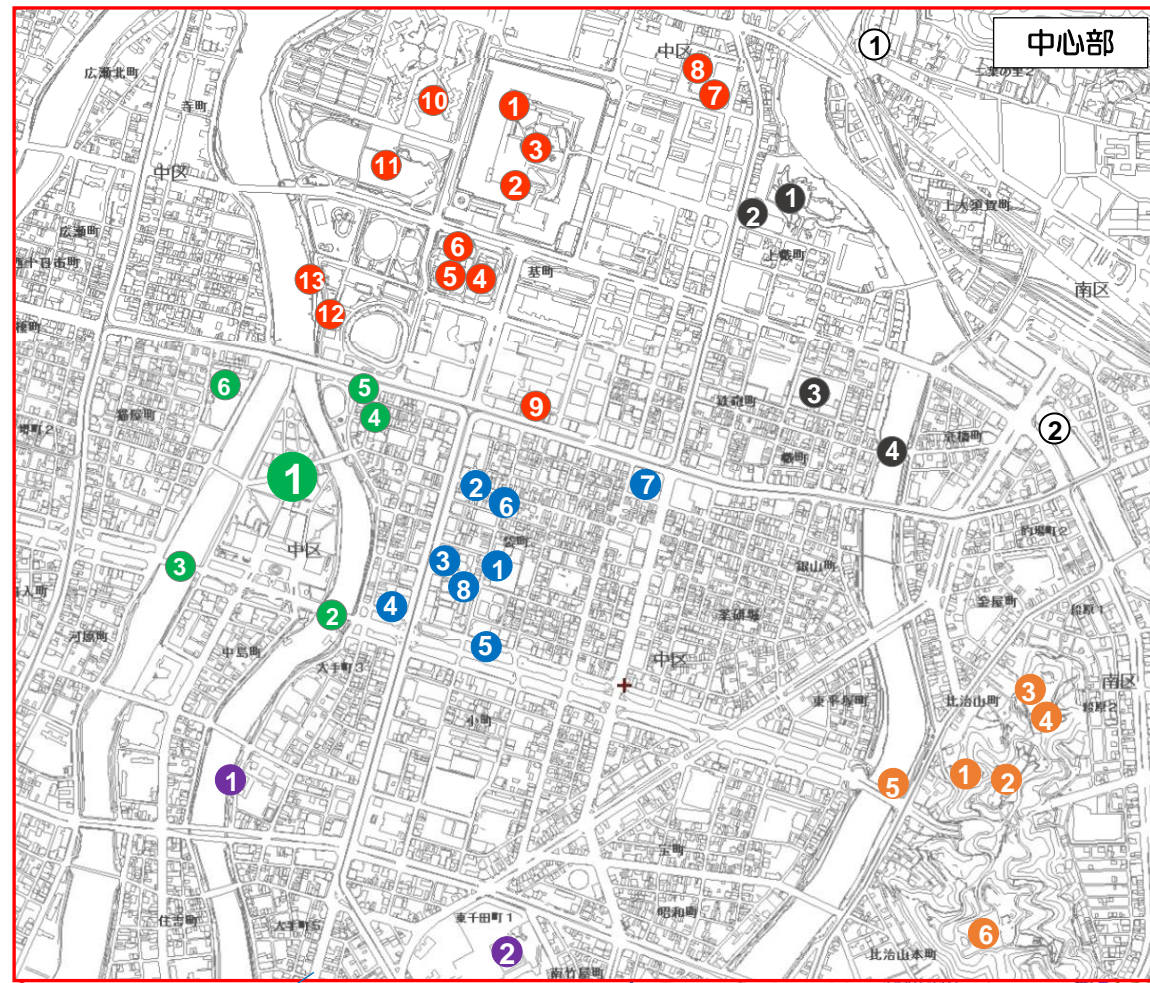

【別紙1】 平和に関連する場所

平和記念公園・周辺地区

1-1 平和記念公園内
 (原爆ドーム、韓国人原爆犠牲者慰霊碑、慈仙寺跡の墓石、峠三吉詩碑、国立広島原爆死没者追悼平和祈念館、原爆供養塔、マルセル・ジュノー博士記念碑、原爆の子の像、平和の石塚、レストハウス、相生橋、平和の灯、平和の門、平和の鐘、ローマ法王平和アピール碑、動員学徒慰霊塔、平和の時計塔、寄附樹木)

1-2 平和大橋
 1-3 西平和大橋
 1-4 島病院 (島内科医院)
 1-5 おりづるタワー
 1-6 本川小学校平和資料館

紙屋町・本通地区	2-1 袋町小学校平和資料館 2-2 旧西国街道 (本通など) 2-3 旧日本銀行広島支店 2-4 NHK 広島放送局平和モニュメント 2-5 ラ・パンセ (裸婦像) 2-6 広島アンデルセン 2-7 福屋八丁堀本店 2-8 頼山陽史跡資料館
銀山・幟地区	3-1 縮景園 3-2 広島県立美術館 3-3 世界平和記念聖堂 3-4 京橋
基町・白島地区	4-1 広島城 4-2 中国軍管区司令部跡 4-3 大本営跡 4-4 ひろしま美術館 4-5 映像文化ライブラリー 4-6 エドマント・ブランデン詩碑 4-7 広島通信病院 4-8 栗原貞子詩碑 4-9 原爆犠牲米軍人慰霊銘板 4-10 基町高層アパート 4-11 中央公園 (加藤友三郎銅像、太田洋子文学碑) 4-12 広島市青少年センター (元広島護国神社鳥居台座、シラヤギ) 4-13 中津宮
国泰寺・千田地区	5-1 興南寮跡 5-2 広島旧理学部校舎 5-3 広島貯金支局
牛田・広島駅周辺地区	6-1 饒津神社 原爆手水鉢 6-2 猿猴橋 6-3 水道資料館 6-4 マツダスタジアム
比治山・仁保地区	7-1 頼山陽文徳殿・多聞院 7-2 広島市現代美術館 7-3 御便殿跡広場 7-4 まんが図書館 7-5 シダレヤナギ (鶴見橋東詰) 7-6 放射線影響研究所
皆実・宇品地区	8-1 旧広島陸軍被服支廠 8-2 広島市郷土資料館 (旧広島陸軍糧秣支廠) 8-3 千田廟公園 8-4 広島港 8-5 旧陸軍棧橋跡 8-6 広島陸軍糧秣支廠倉庫レンガ壁面モニュメント
吉島・舟入・観音地区	9-1 江波山気象館
その他	10-1 似島 10-2 江田島
合計	53箇所