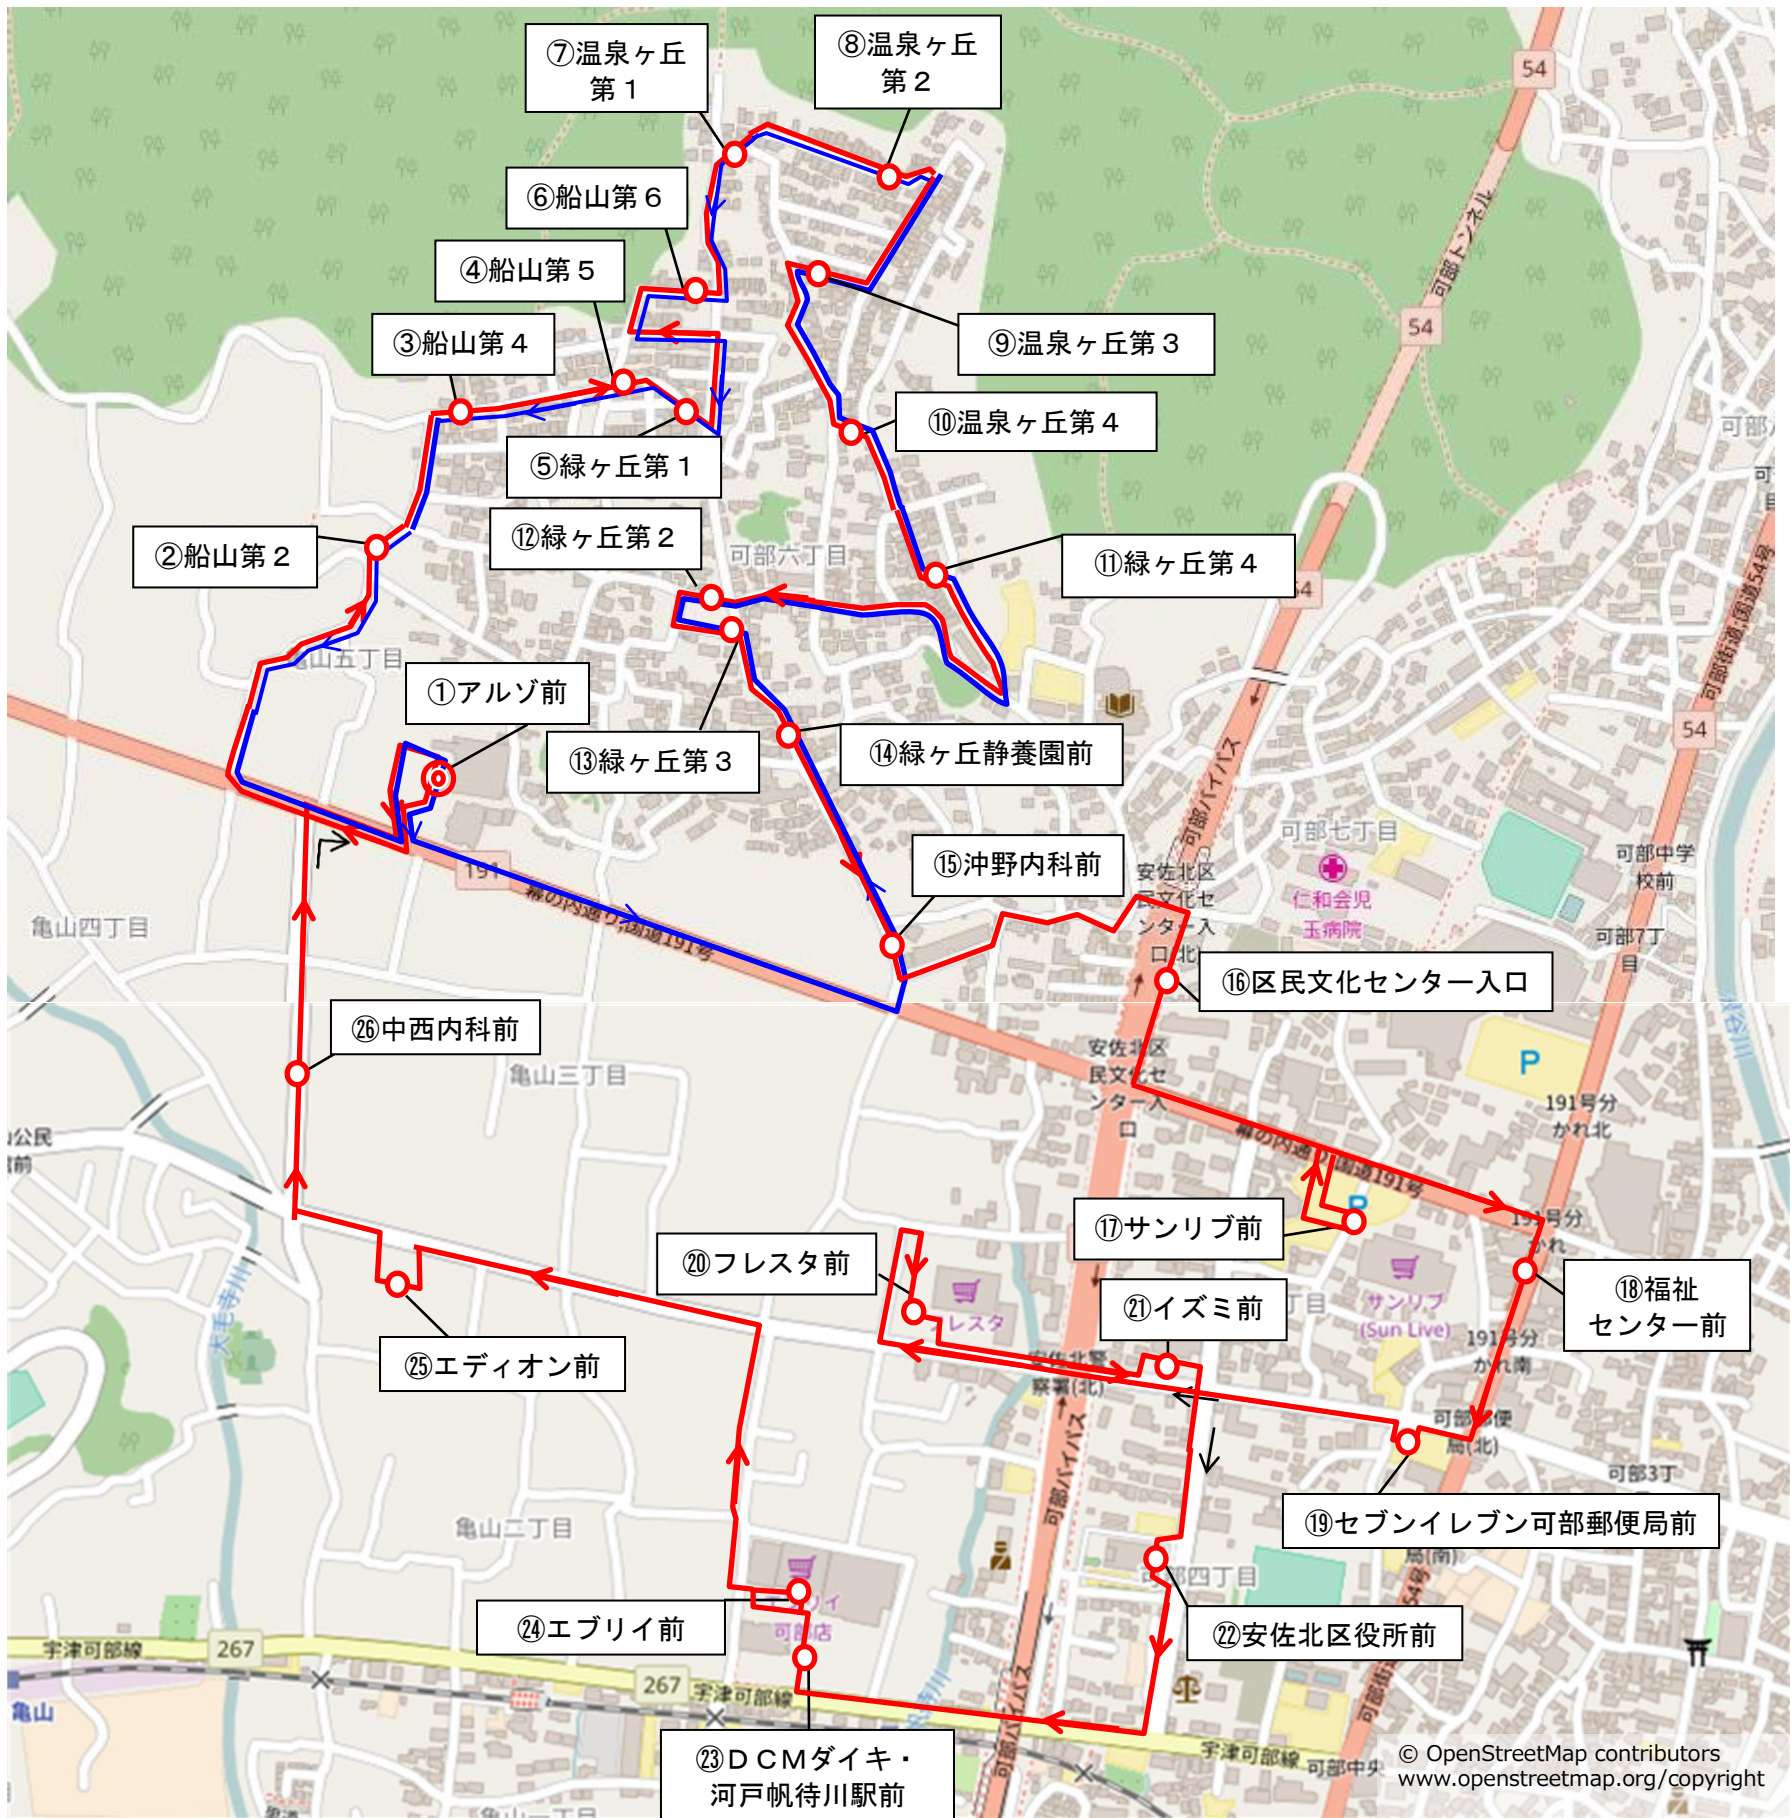

3. 可部・亀山地区乗合タクシー路線図

凡例	
— 右回りルート	— 左回りルート
◎ 起終点停留所	○ 停留所