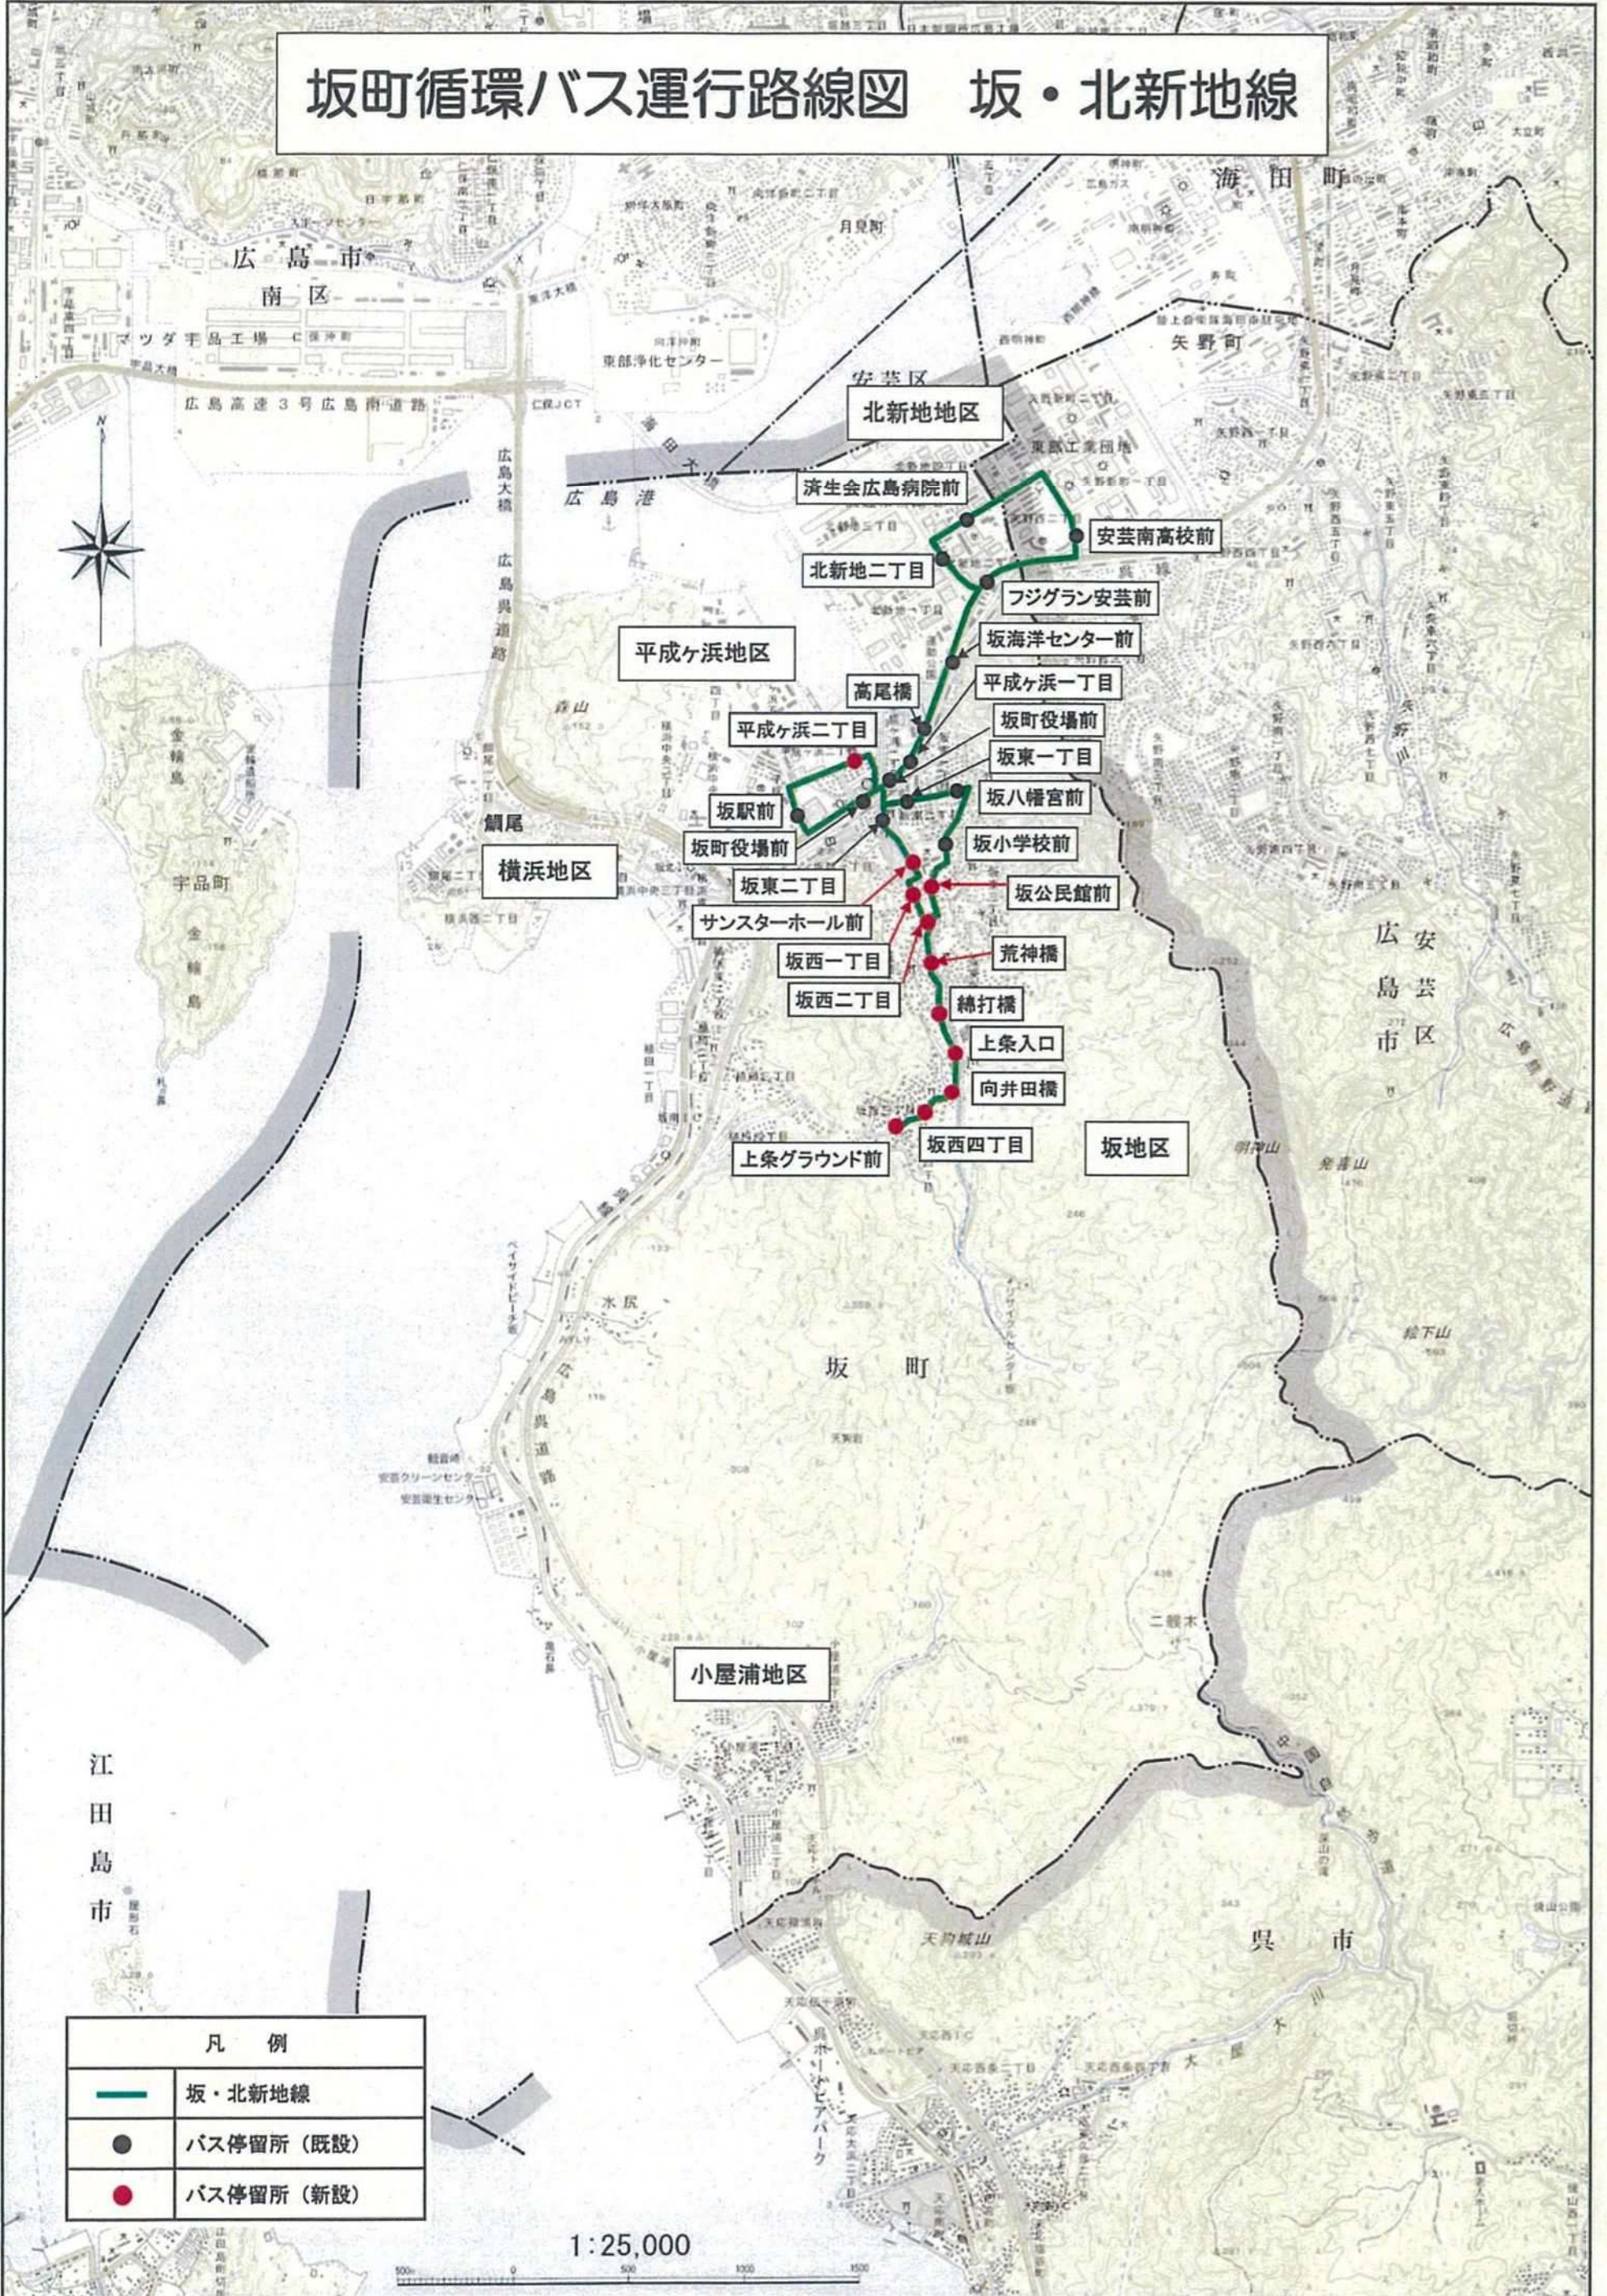

※ 平成29年度 第2回広島市地域公共交通会議の報告資料となりますので、
 詳しい路線図につきましては、坂町役場のホームページにてご確認お願いいたします。

坂町循環バス運行路線図 横浜・北新地線

凡例	
—	横浜・北新地線
●	バス停留所（既設）
●	バス停留所（新設）

1:25,000

※ 平成29年度 第2回広島市地域公共交通会議の報告資料となりますので、
 詳しい路線図につきましては、坂町役場のホームページにてご確認をお願いいたします。

坂町循環バス運行路線図 坂・北新地線

※ 平成29年度 第2回広島市地域公共交通会議の報告資料となりますので、
 詳しい路線図につきましては、坂町役場のホームページにてご確認をお願いいたします。