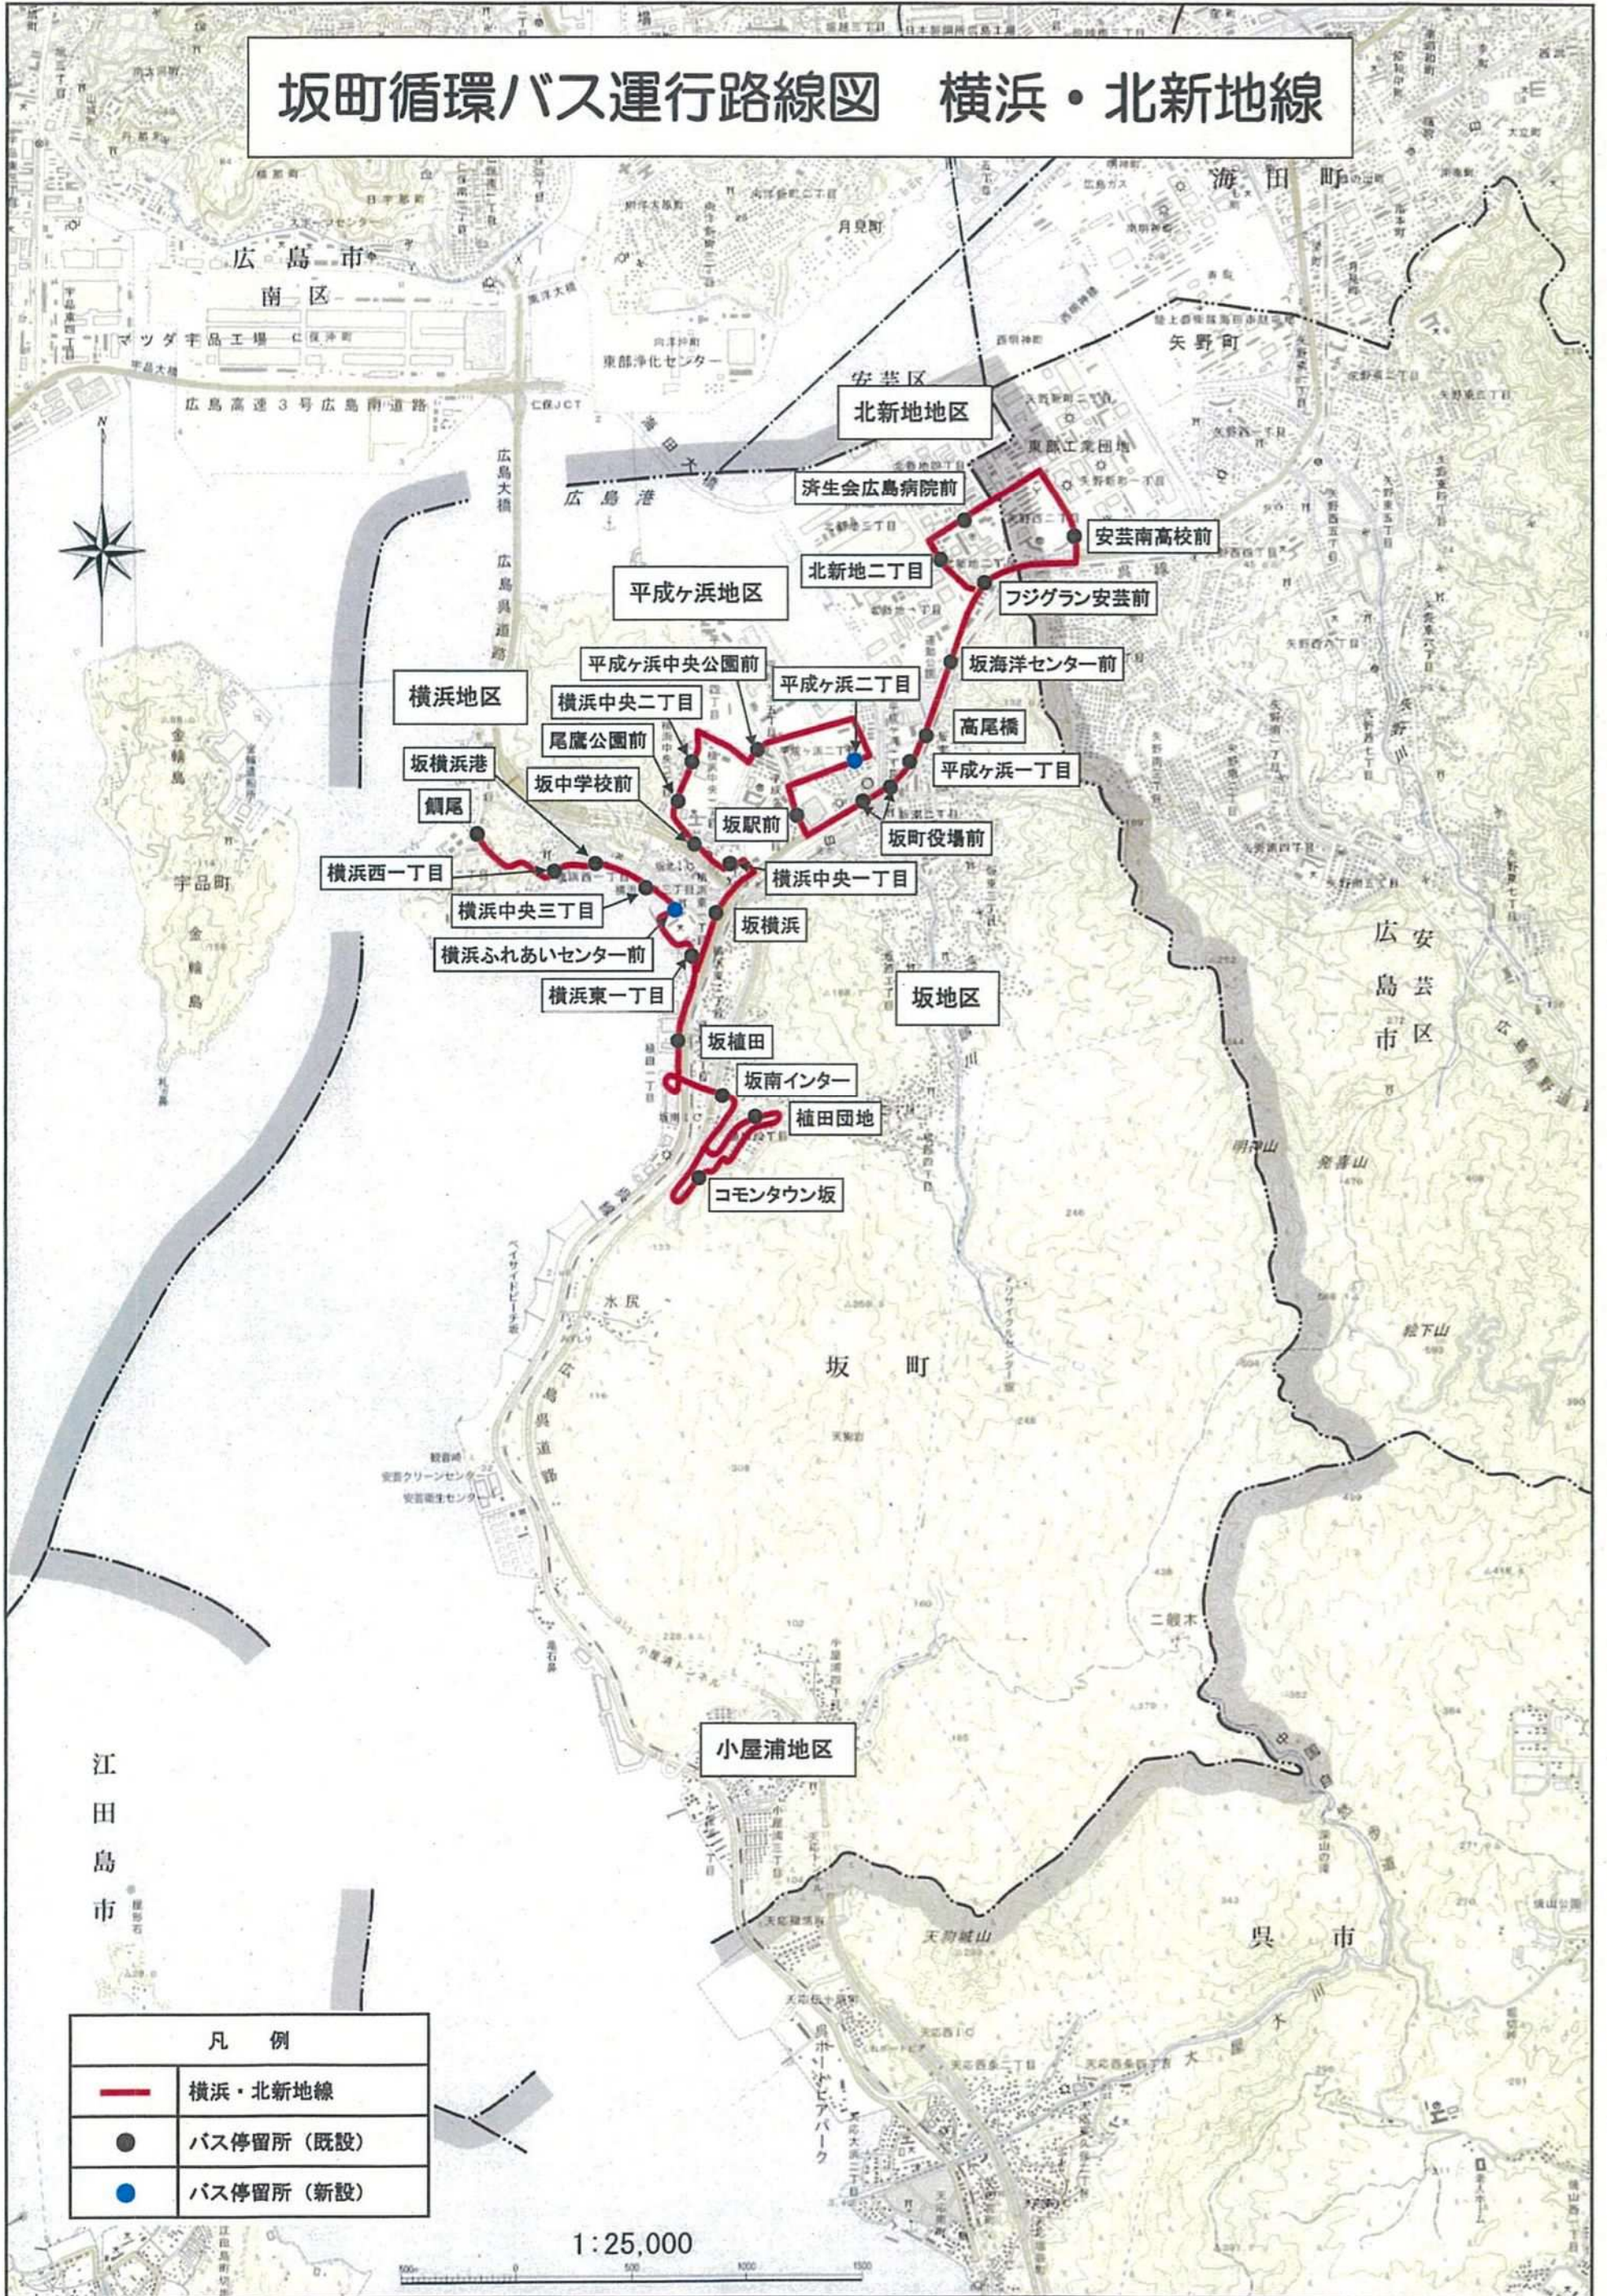

※ 平成29年度 第2回広島市地域公共交通会議の報告資料となりますので、
 詳しい路線図につきましては、坂町役場のホームページにてご確認お願いいたします。

坂町循環バス運行路線図 横浜・北新地線

凡例	
—	横浜・北新地線
●	バス停留所（既設）
●	バス停留所（新設）

1:25,000

※ 平成29年度 第2回広島市地域公共交通会議の報告資料となりますので、
 詳しい路線図につきましては、坂町役場のホームページにてご確認をお願いいたします。

坂町循環バス運行路線図 坂・北新地線

※ 平成29年度 第2回広島市地域公共交通会議の報告資料となりますので、
 詳しい路線図につきましては、坂町役場のホームページにてご確認をお願いいたします。