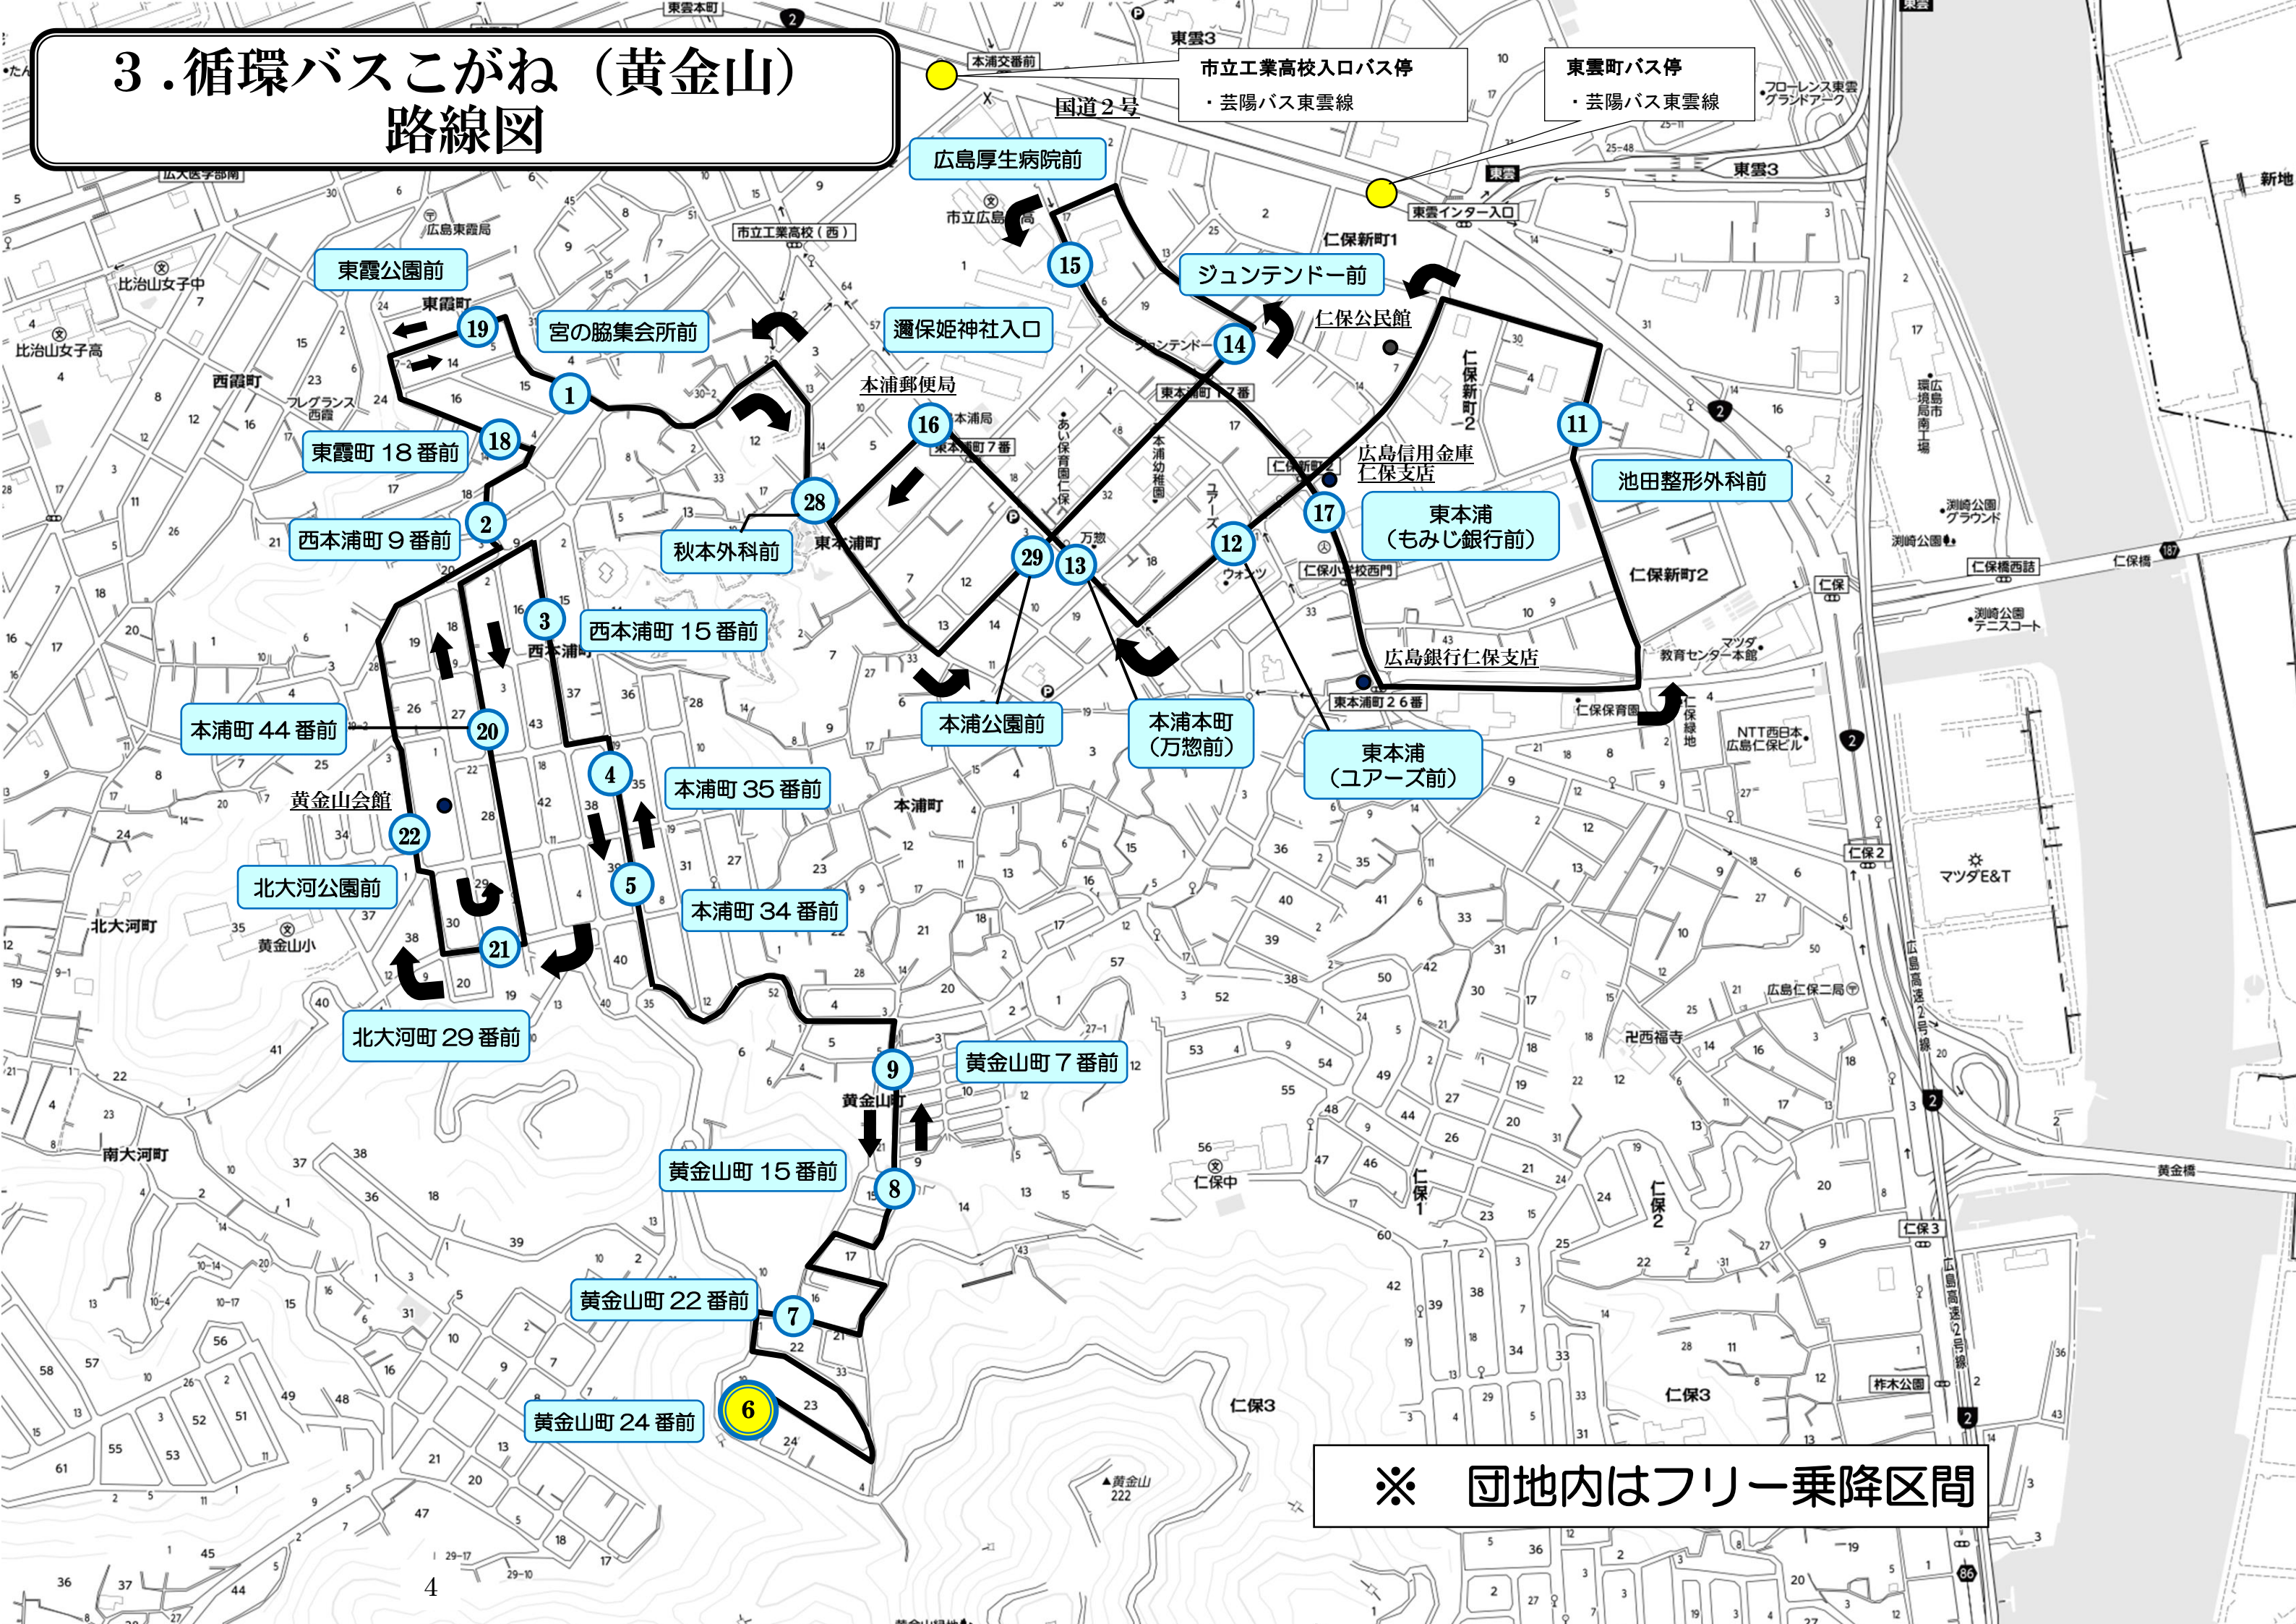

3. 循環バスこがね (黄金山) 路線図

※ 団地内はフリー乗降区間