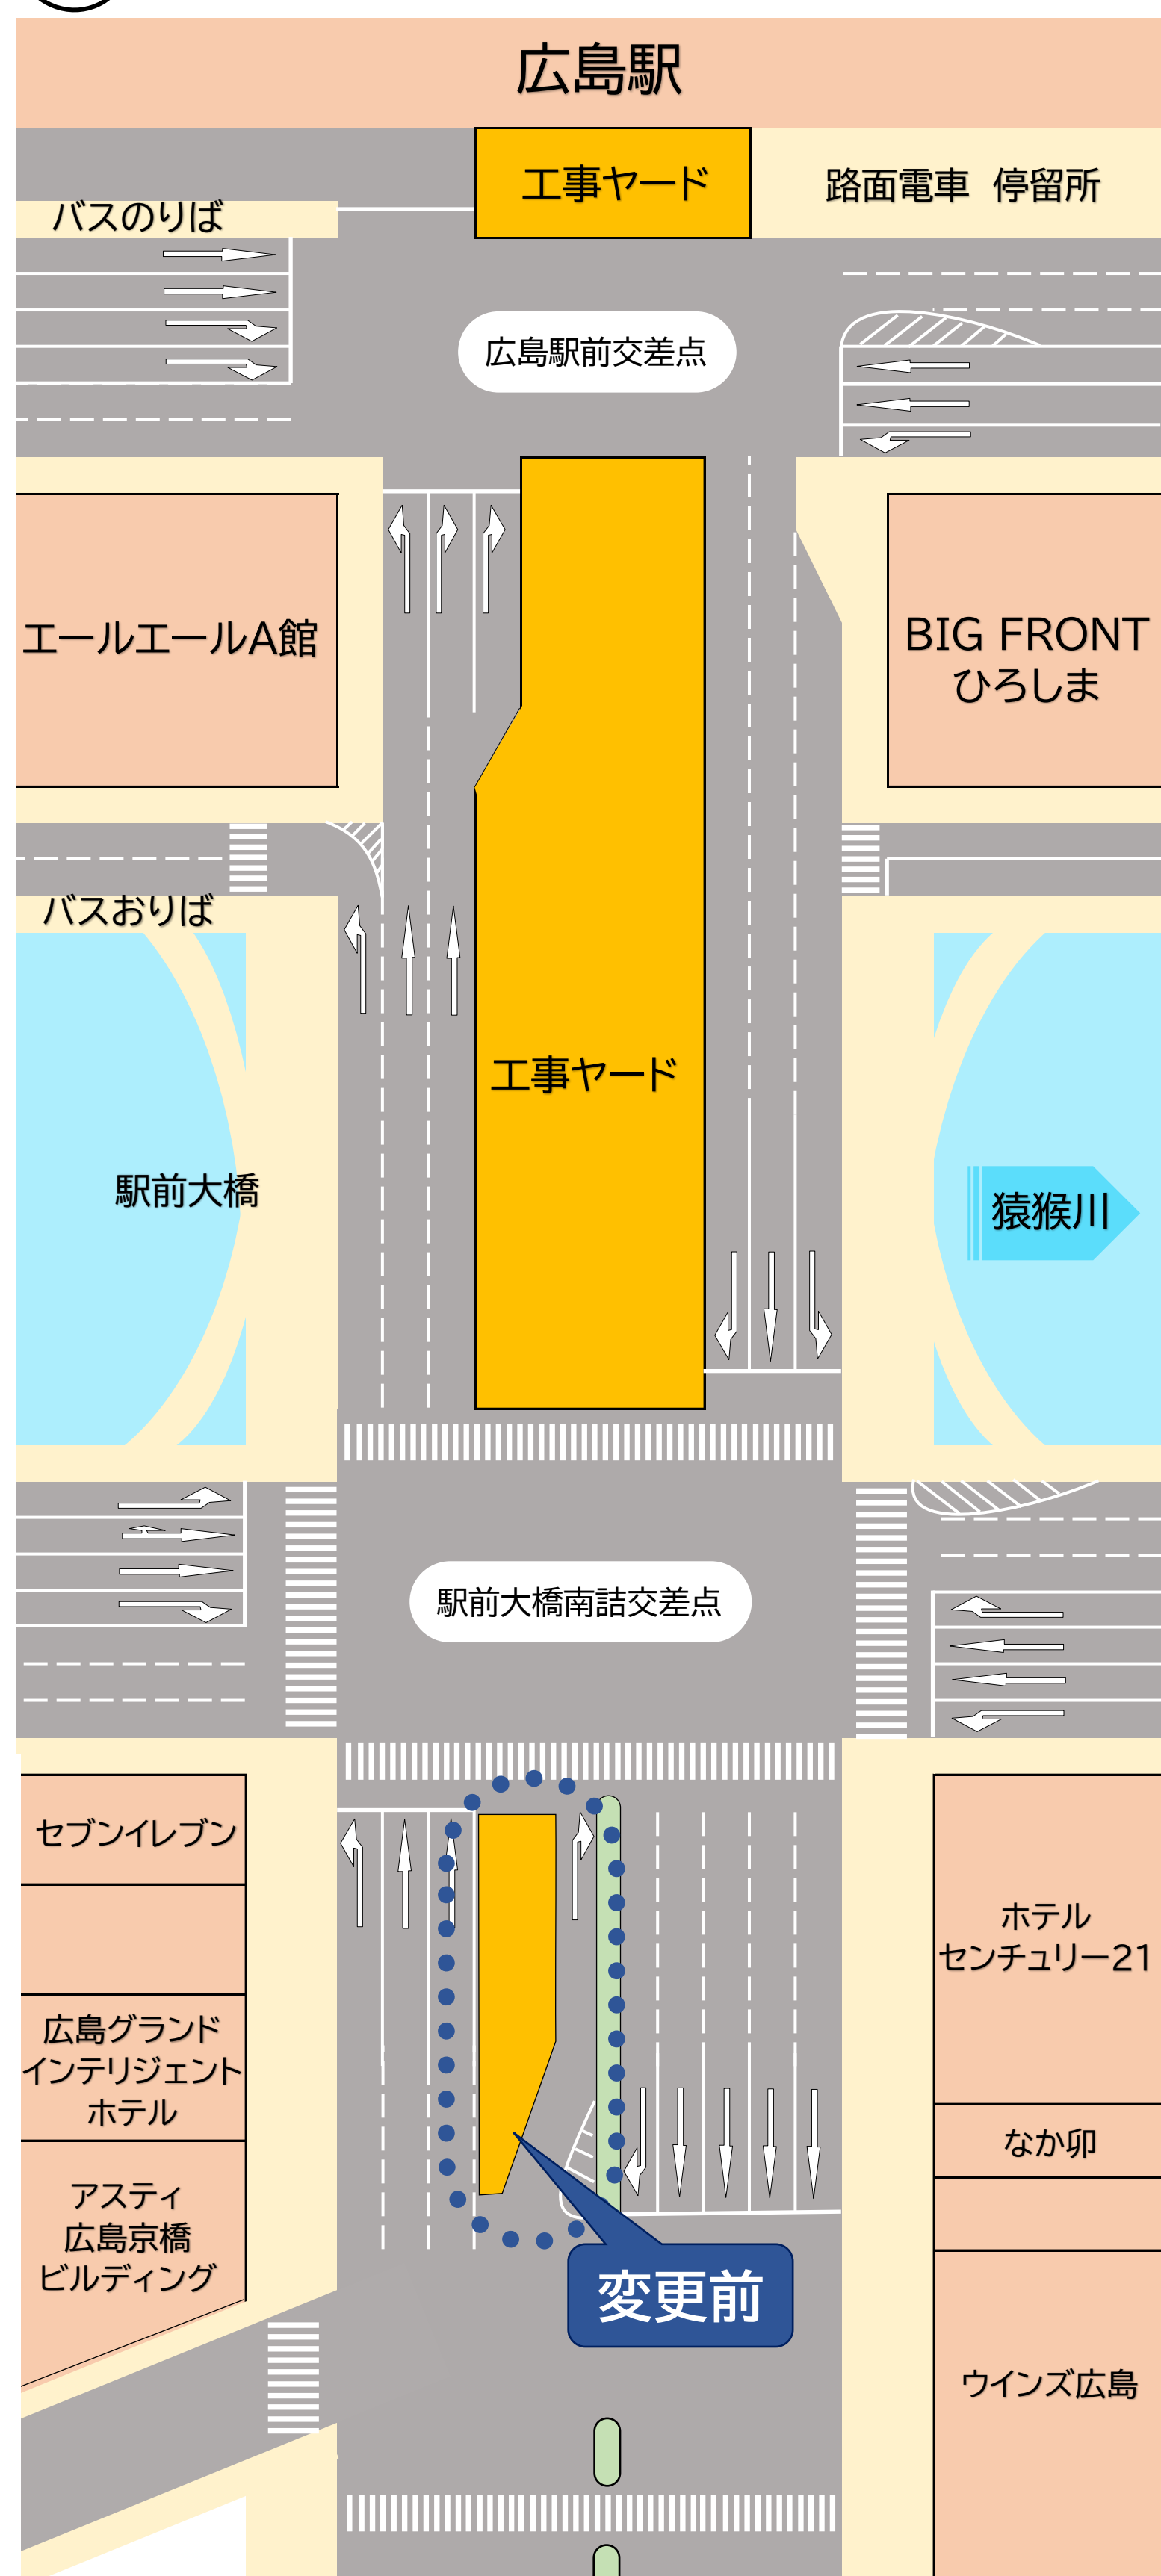

# 駅前大橋南詰交差点車線運用変更のお知らせ

現況（7/1まで）

変更（7/2から）