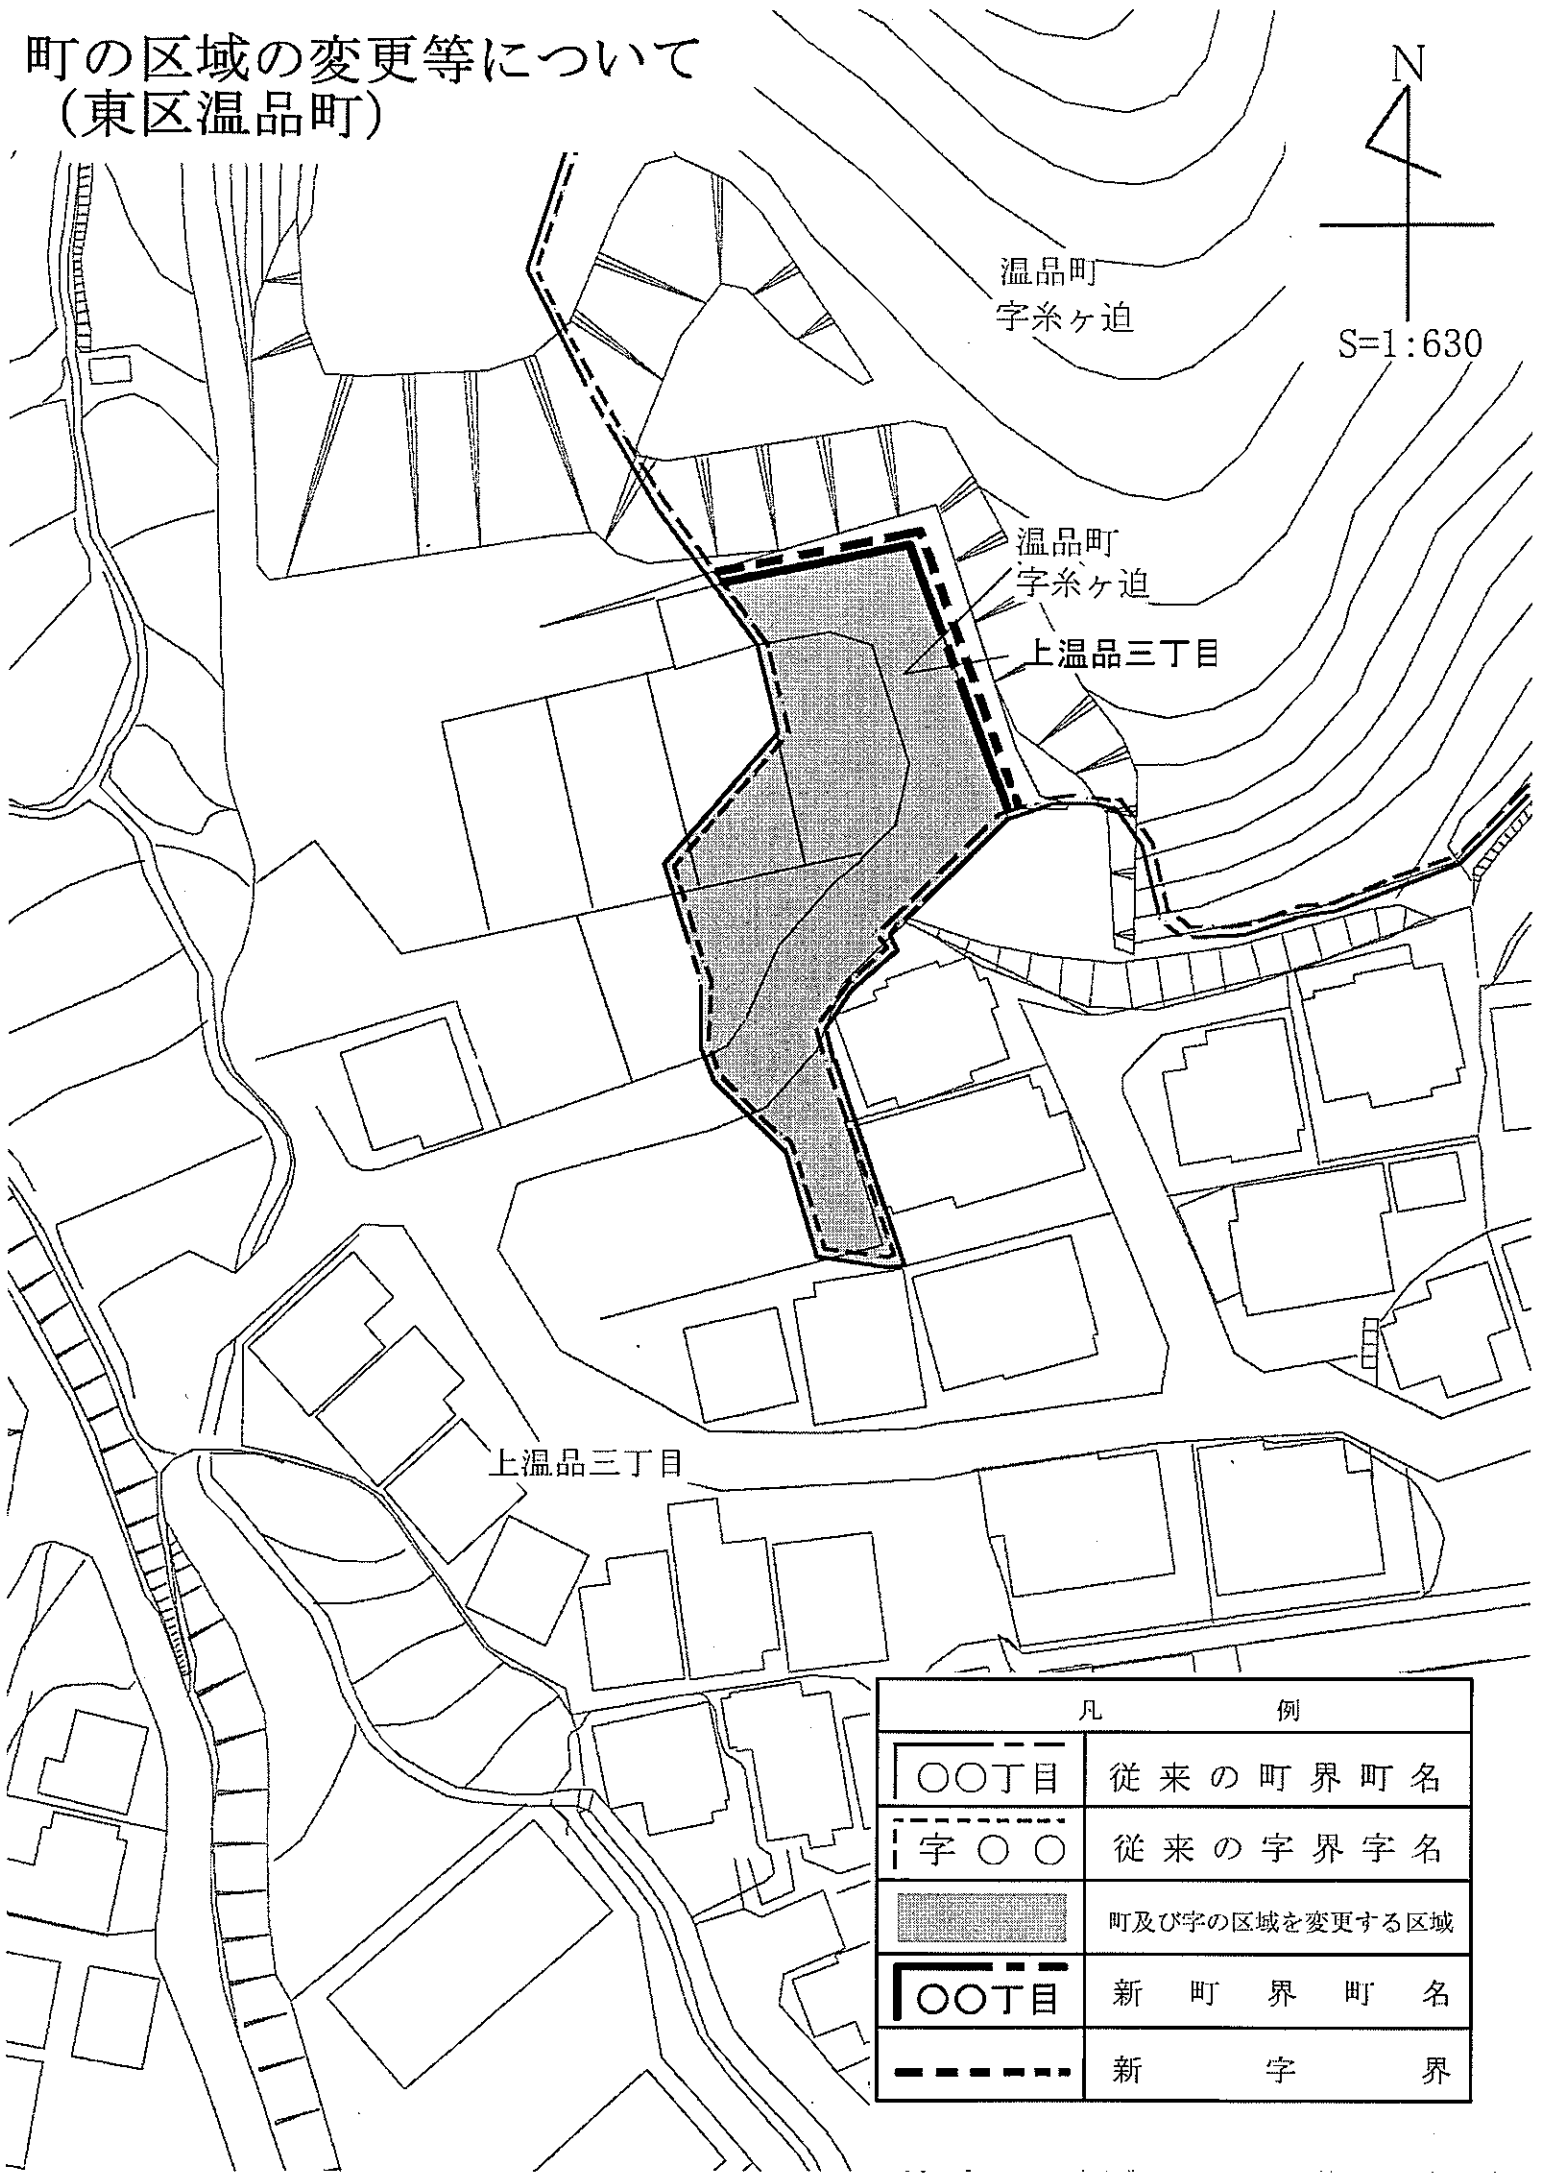

町の区域の変更等について (東区温品町)

凡 例	
〇〇丁目	従来の町界町名
字〇〇	従来の字界字名
	町及び字の区域を変更する区域
	新 町 界 町 名
	新 字 界