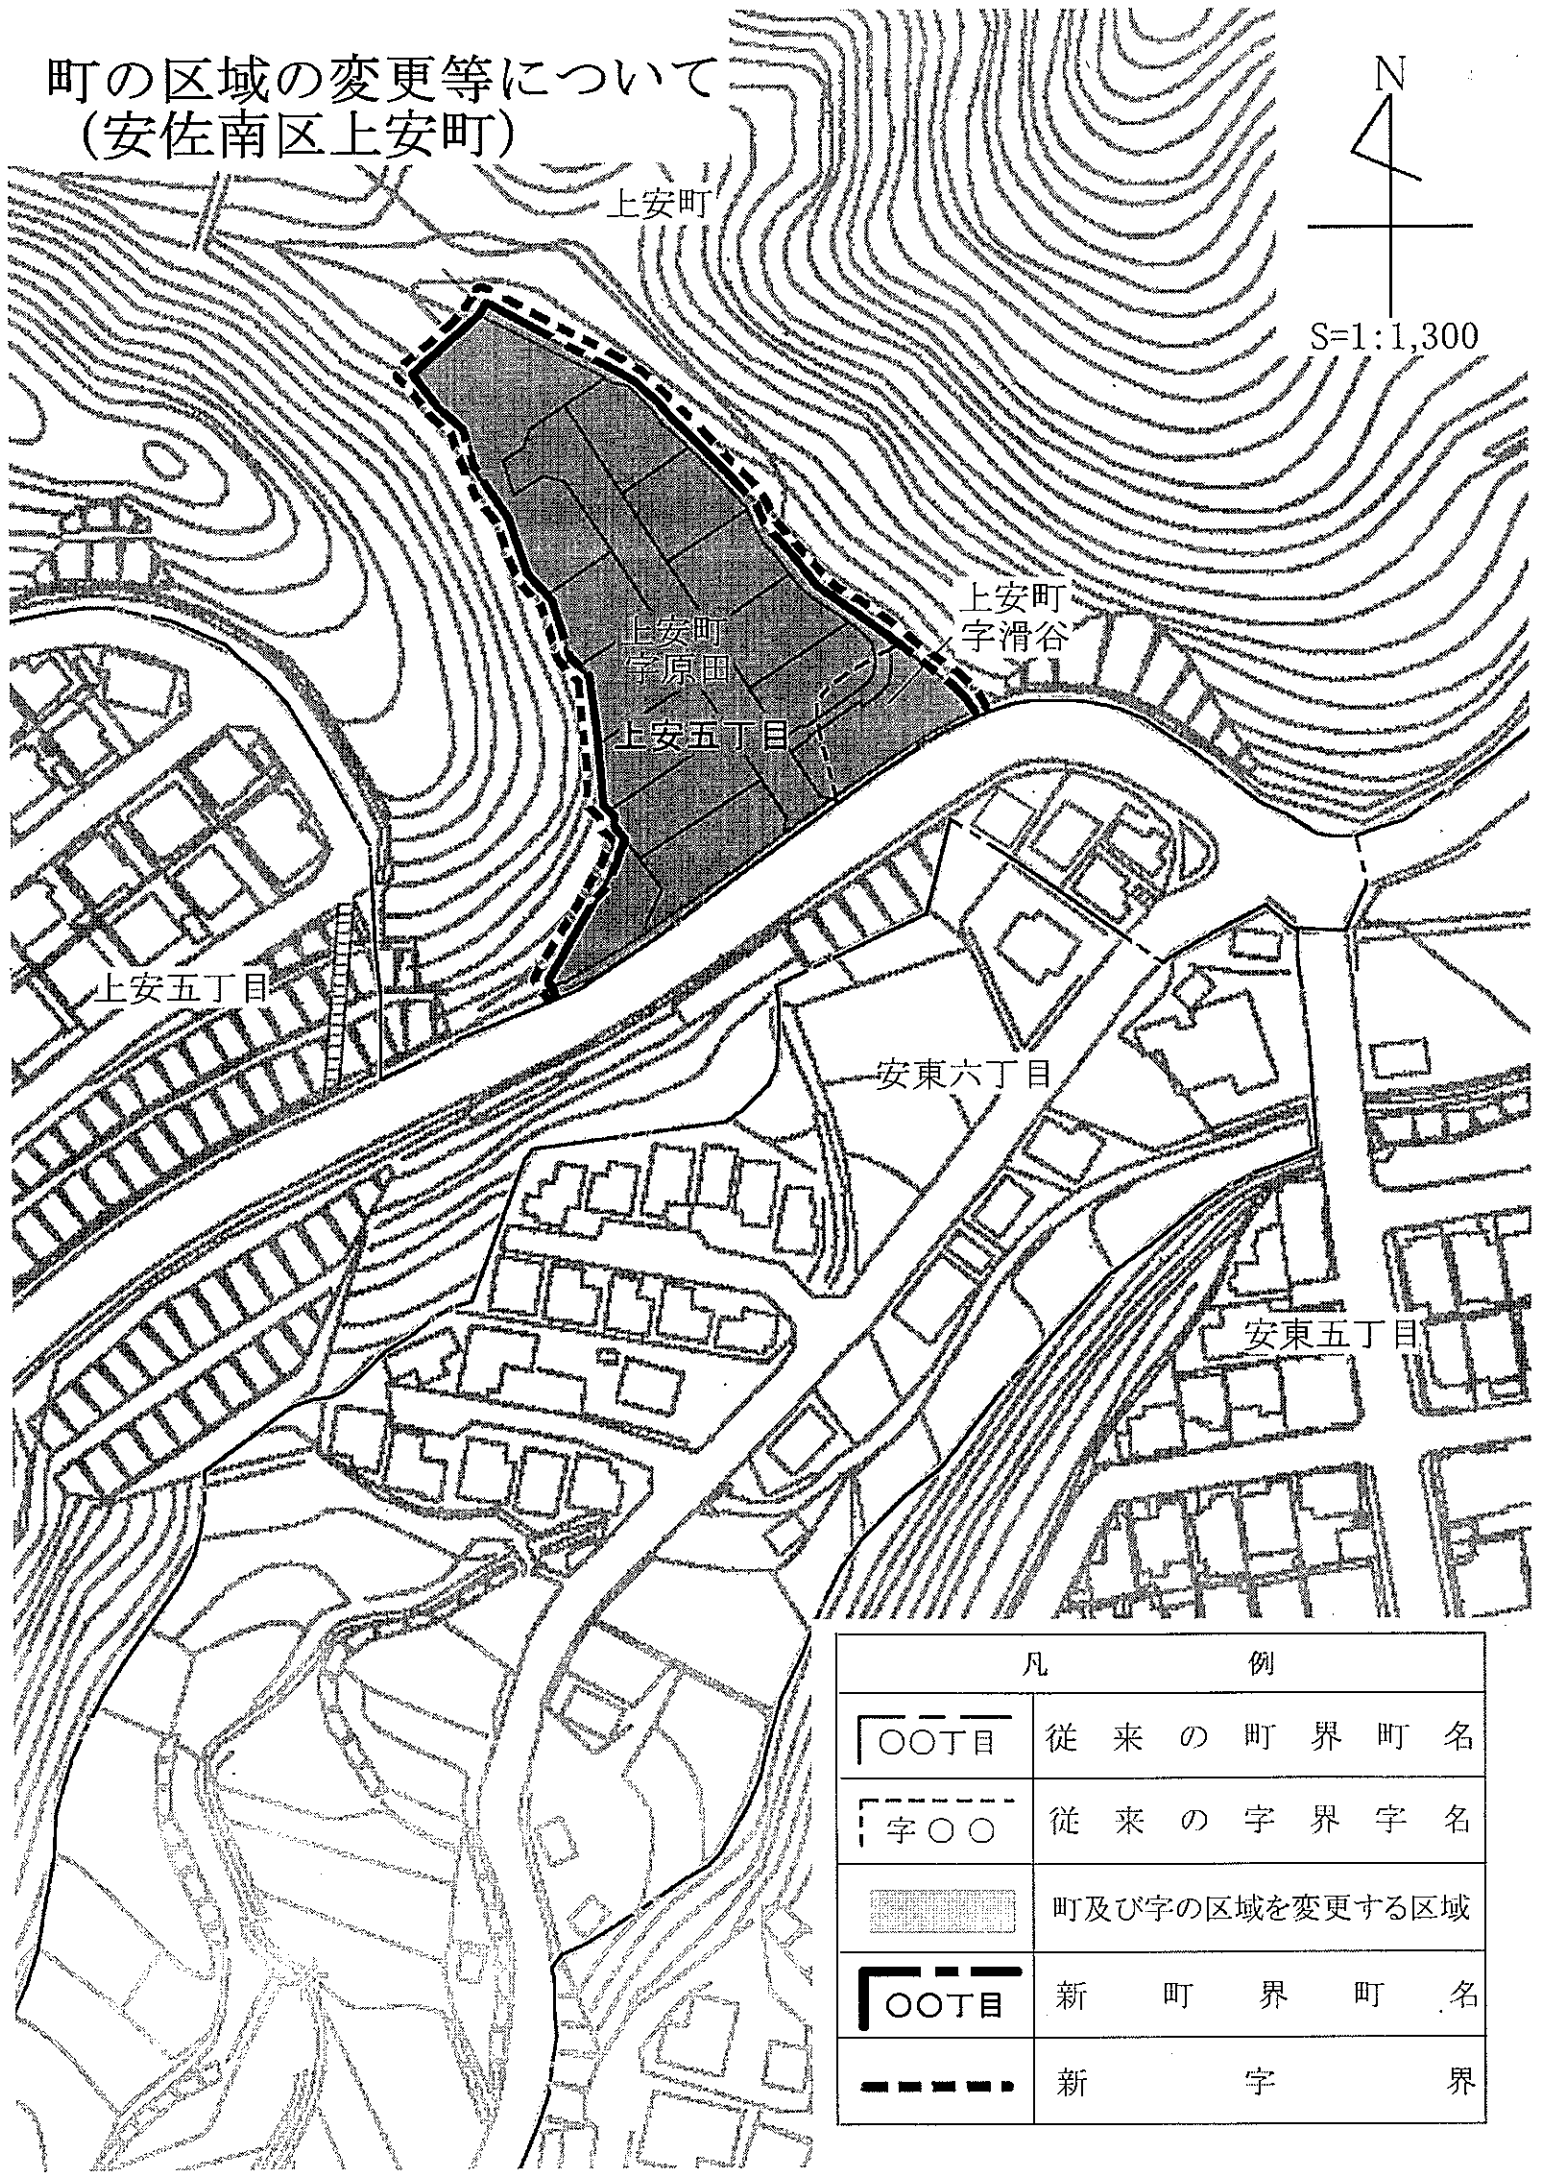

町の区域の変更等について (安佐南区上安町)

凡 例	
	従 来 の 町 界 町 名
	従 来 の 字 界 字 名
	町及び字の区域を変更する区域
	新 町 界 町 名
	新 字 界