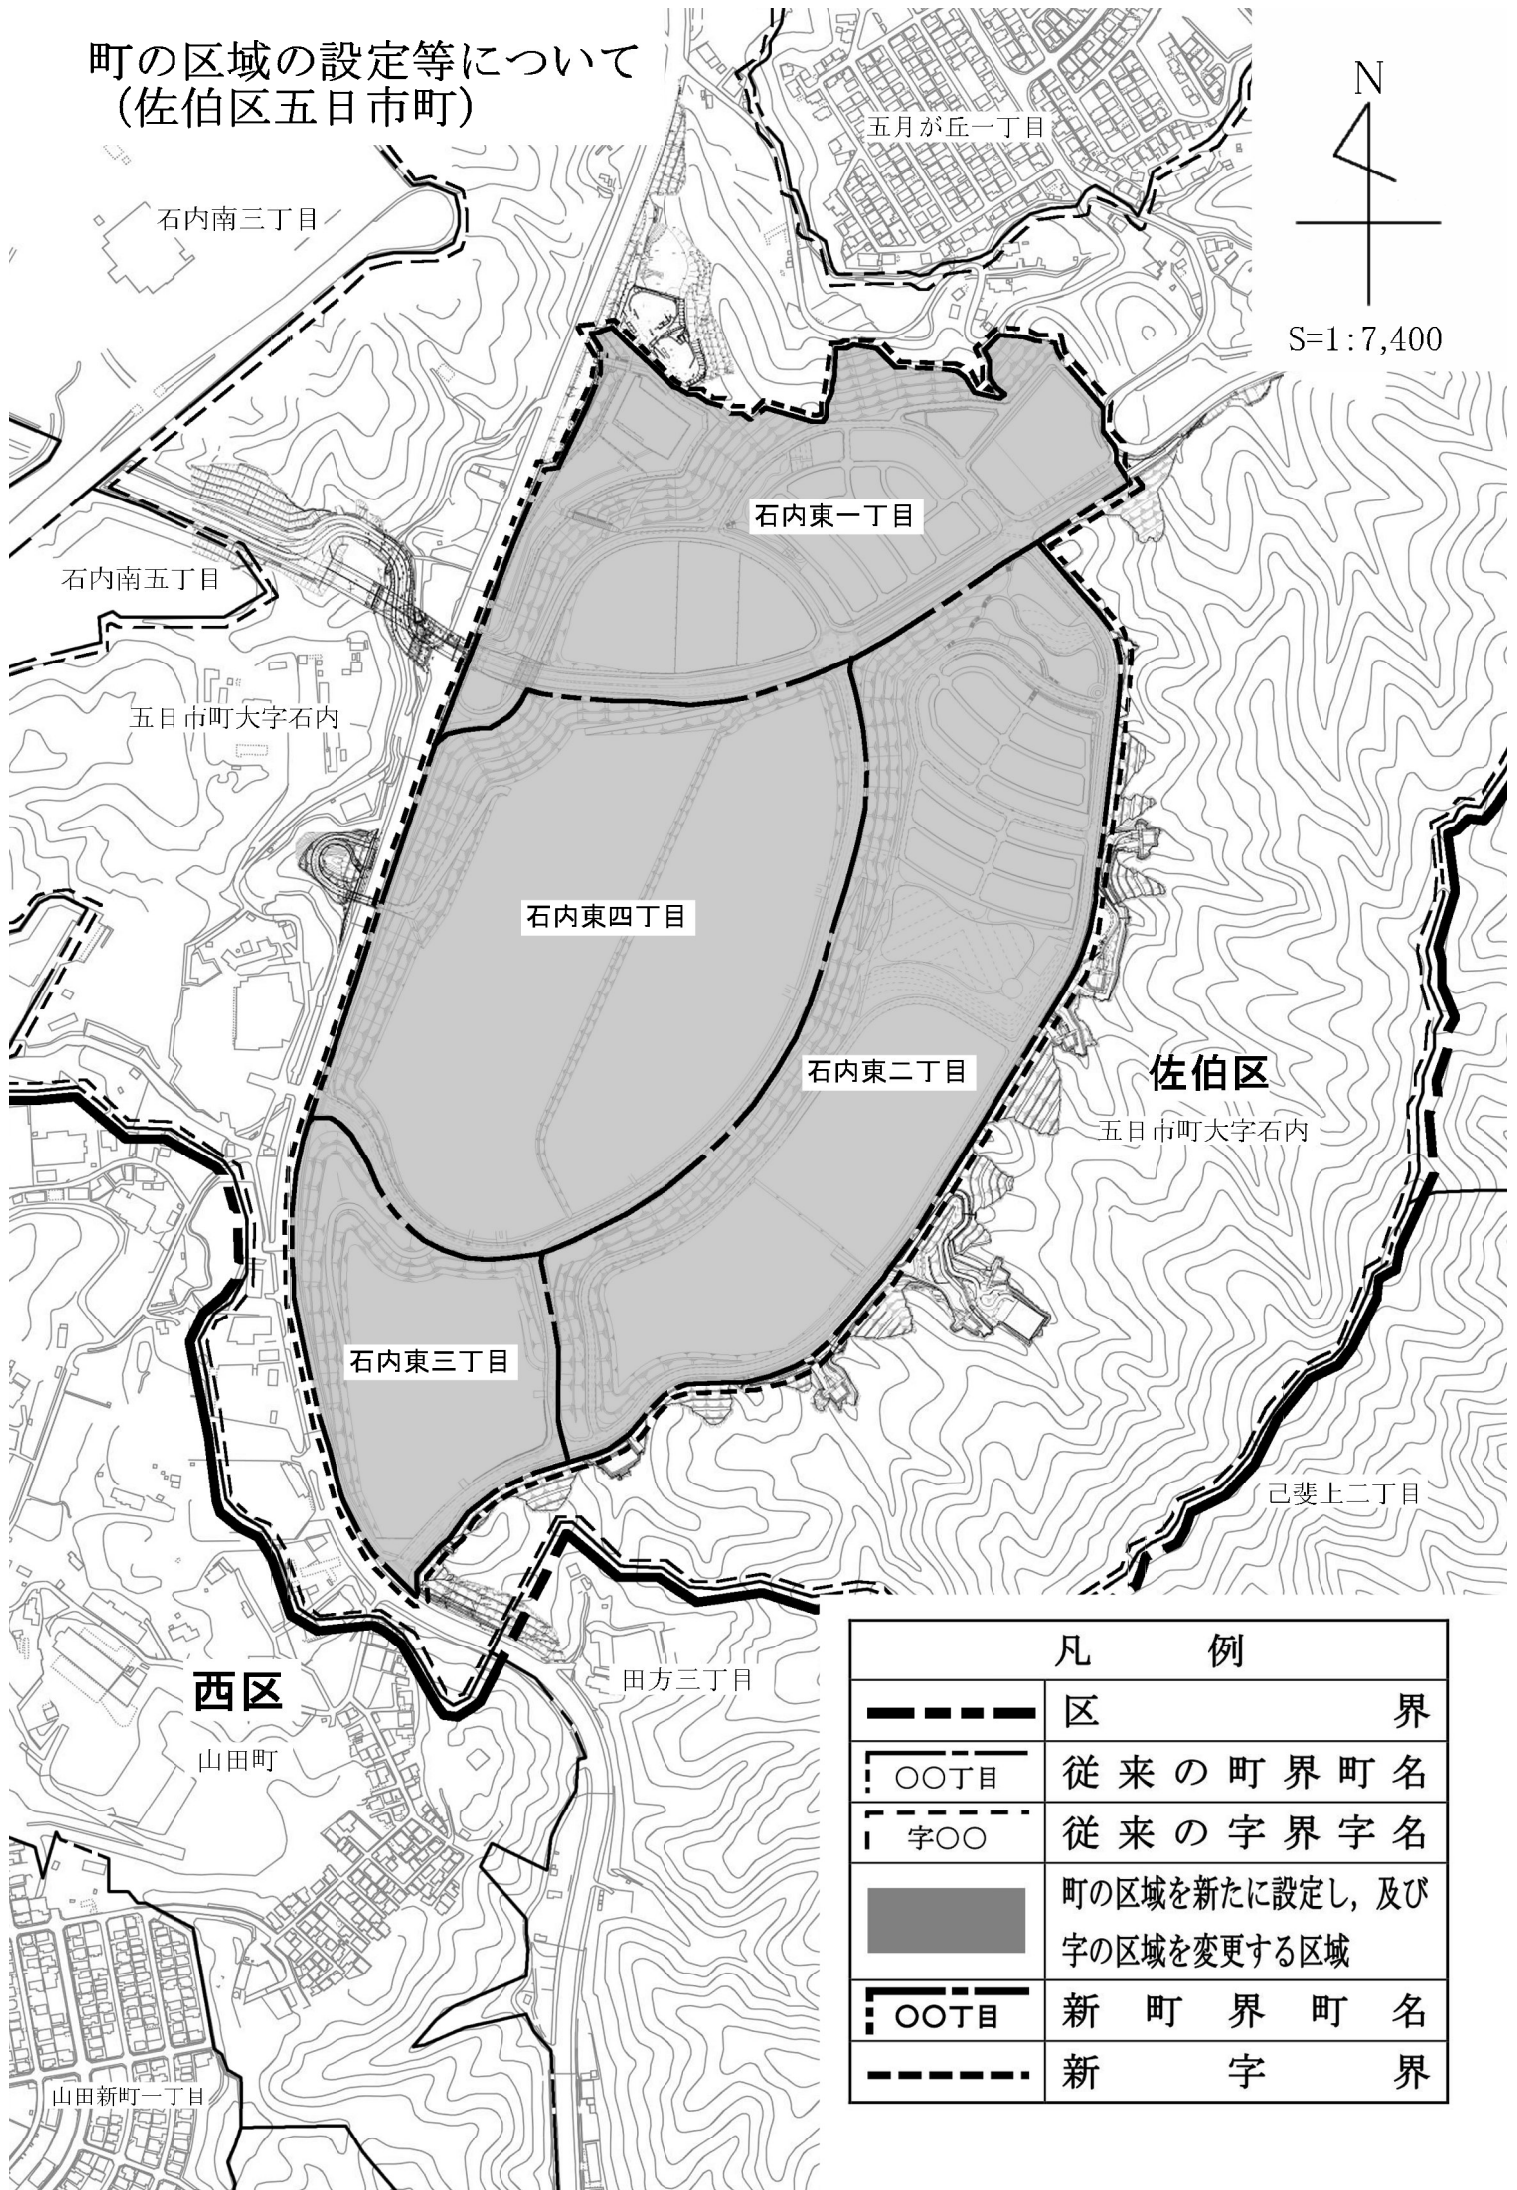

# 町の区域の設定等について (佐伯区五日市町)

N  
S=1:7,400

凡 例	
———	区 界
┌──┴──┐ 〇〇丁目	従 来 の 町 界 町 名
┌──┴──┐ 字〇〇	従 来 の 字 界 字 名
■	町の区域を新たに設定し、及び 字の区域を変更する区域
┌──┴──┐ 〇〇丁目	新 町 界 町 名
———	新 字 界