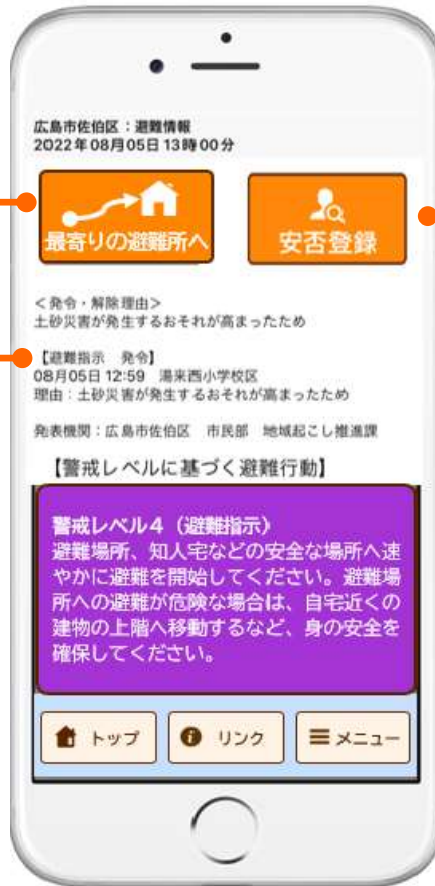

ひろしま避難誘導アプリ

『避難所へGo!』

～ 住民や観光客等のスムーズな避難行動を支えます。～

広島市危機管理室

概要

最も近い避難所へのルート案内します

住民や、市内を移動中の通勤・通学者、観光客等が、自身の判断で速やかな避難行動を取れるよう、必要な防災情報をリアルタイムで取得・確認することができるアプリを提供します。

▶▶ ひろしま避難誘導アプリ「避難所へGo！」

避難情報
発令

避難所開設

大雨警報

〇〇川増水

避難所はどこ？

避難誘導アプリの活用

メイン機能：最寄りの避難所への案内機能

開設中の避難所の場所を探す必要なく、
ルートを表示する

メーン機能：最寄りの避難所への案内機能

プッシュ通知

避難情報詳細

避難行動ガイドライン

高齢者等避難

警戒レベル3 (高齢者等避難)
お年寄りの方、体の不自由な方、小さなお子様がいらっしゃる方など、避難に時間のかかる方と、その避難を支援する方は、避難を開始してください。それ以外の方も、避難の準備を整え、気象情報に注意して、危険だと思ったら早めに避難をしてください。

避難指示

警戒レベル4 (避難指示)
避難場所、知人宅などの安全な場所へ速やかに避難を開始してください。避難場所への避難が危険な場合は、自宅近くの建物の上階へ移動するなど、身の安全を確保してください。

緊急安全確保

警戒レベル5 (緊急安全確保)
災害が既に発生している可能性が極めて高い状況です。避難場所等への立退き避難が危険な場合には、自宅近くの建物の上階へ移動するなど、命の危険が迫っているため、直ちに身の安全を確保してください。

最寄りの避難所へ

Lアラート情報

安否登録

- ・避難情報発令時の行動ガイドライン表示
- ・最寄りの避難所、安否登録のボタン表示
- ・Lアラート情報表示

アプリトップ画面

通常モード