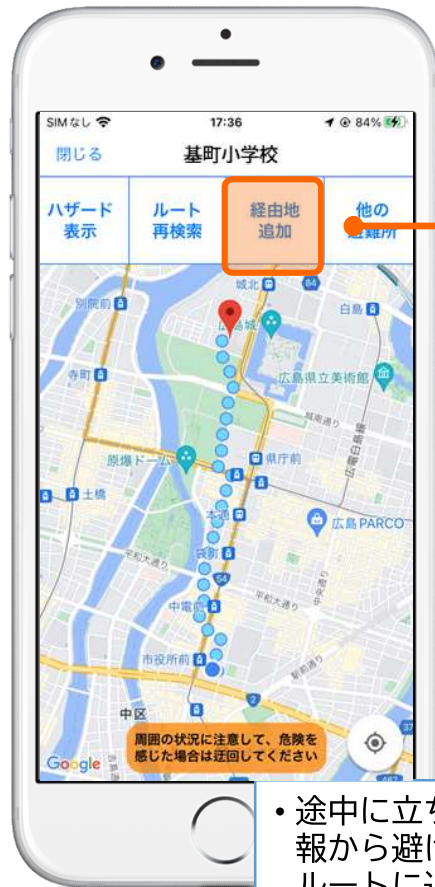

【天気予報表示】
現在地の天気予報
が表示されます。

開設避難所が無い
場合はグレー表示

非常モード

【避難情報】
現在地に発令されている避難情
報アラートが表示されます。

【最寄りの避難所へ】
避難所が開設されている場合、
色が変わり選択することが出来
ます。

メイン機能：最寄りの避難所への案内機能

【ハザード表示】
マップ上にハザード情報を表示します。

【ルート再検索】
道を外れた場合など、手動でルートを再検索したい時に押します。
(一定以上ルートから外れた場合、自動で目的地まで再検索します。)

【経由地追加】
目的地まで行く途中に経由したい場所がある場合に設定します。

【他の避難所】
表示された最も近い避難所以外の避難所を探したい場合に押します。
(表示は現在地からの距離順となります。)

メーン機能：各種情報（ハザード表示）

ハザード表示

ハザード情報一覧	
1	土砂災害警戒区域
2	洪水浸水想定区域 (計画規模)
3	洪水浸水想定区域 (想定最大規模)
4	津波浸水想定区域
5	高潮浸水想定区域 (伊勢湾台風規模)
6	高潮浸水想定区域 (30年確率)
7	雨水出水想定区域 (対象降雨81mm)
8	雨水出水想定区域 (対象降雨121mm)
9	ため池浸水想定区域

表示例)

土砂災害警戒区域、洪水浸水想定区域
(計画規模)

メイン機能：各種情報（経由地追加）

経由地追加

「X」の場所を経由地として設定して「完了」

- 途中に立ち寄りしたい場所、ハザード情報から避けたい場所がある時等に、ルートに追加できます。
- 経由地の追加、入れ替え、削除が可能
- 経由地の追加は最大10箇所

経由地追加後

メイン機能：各種情報（他の避難所）