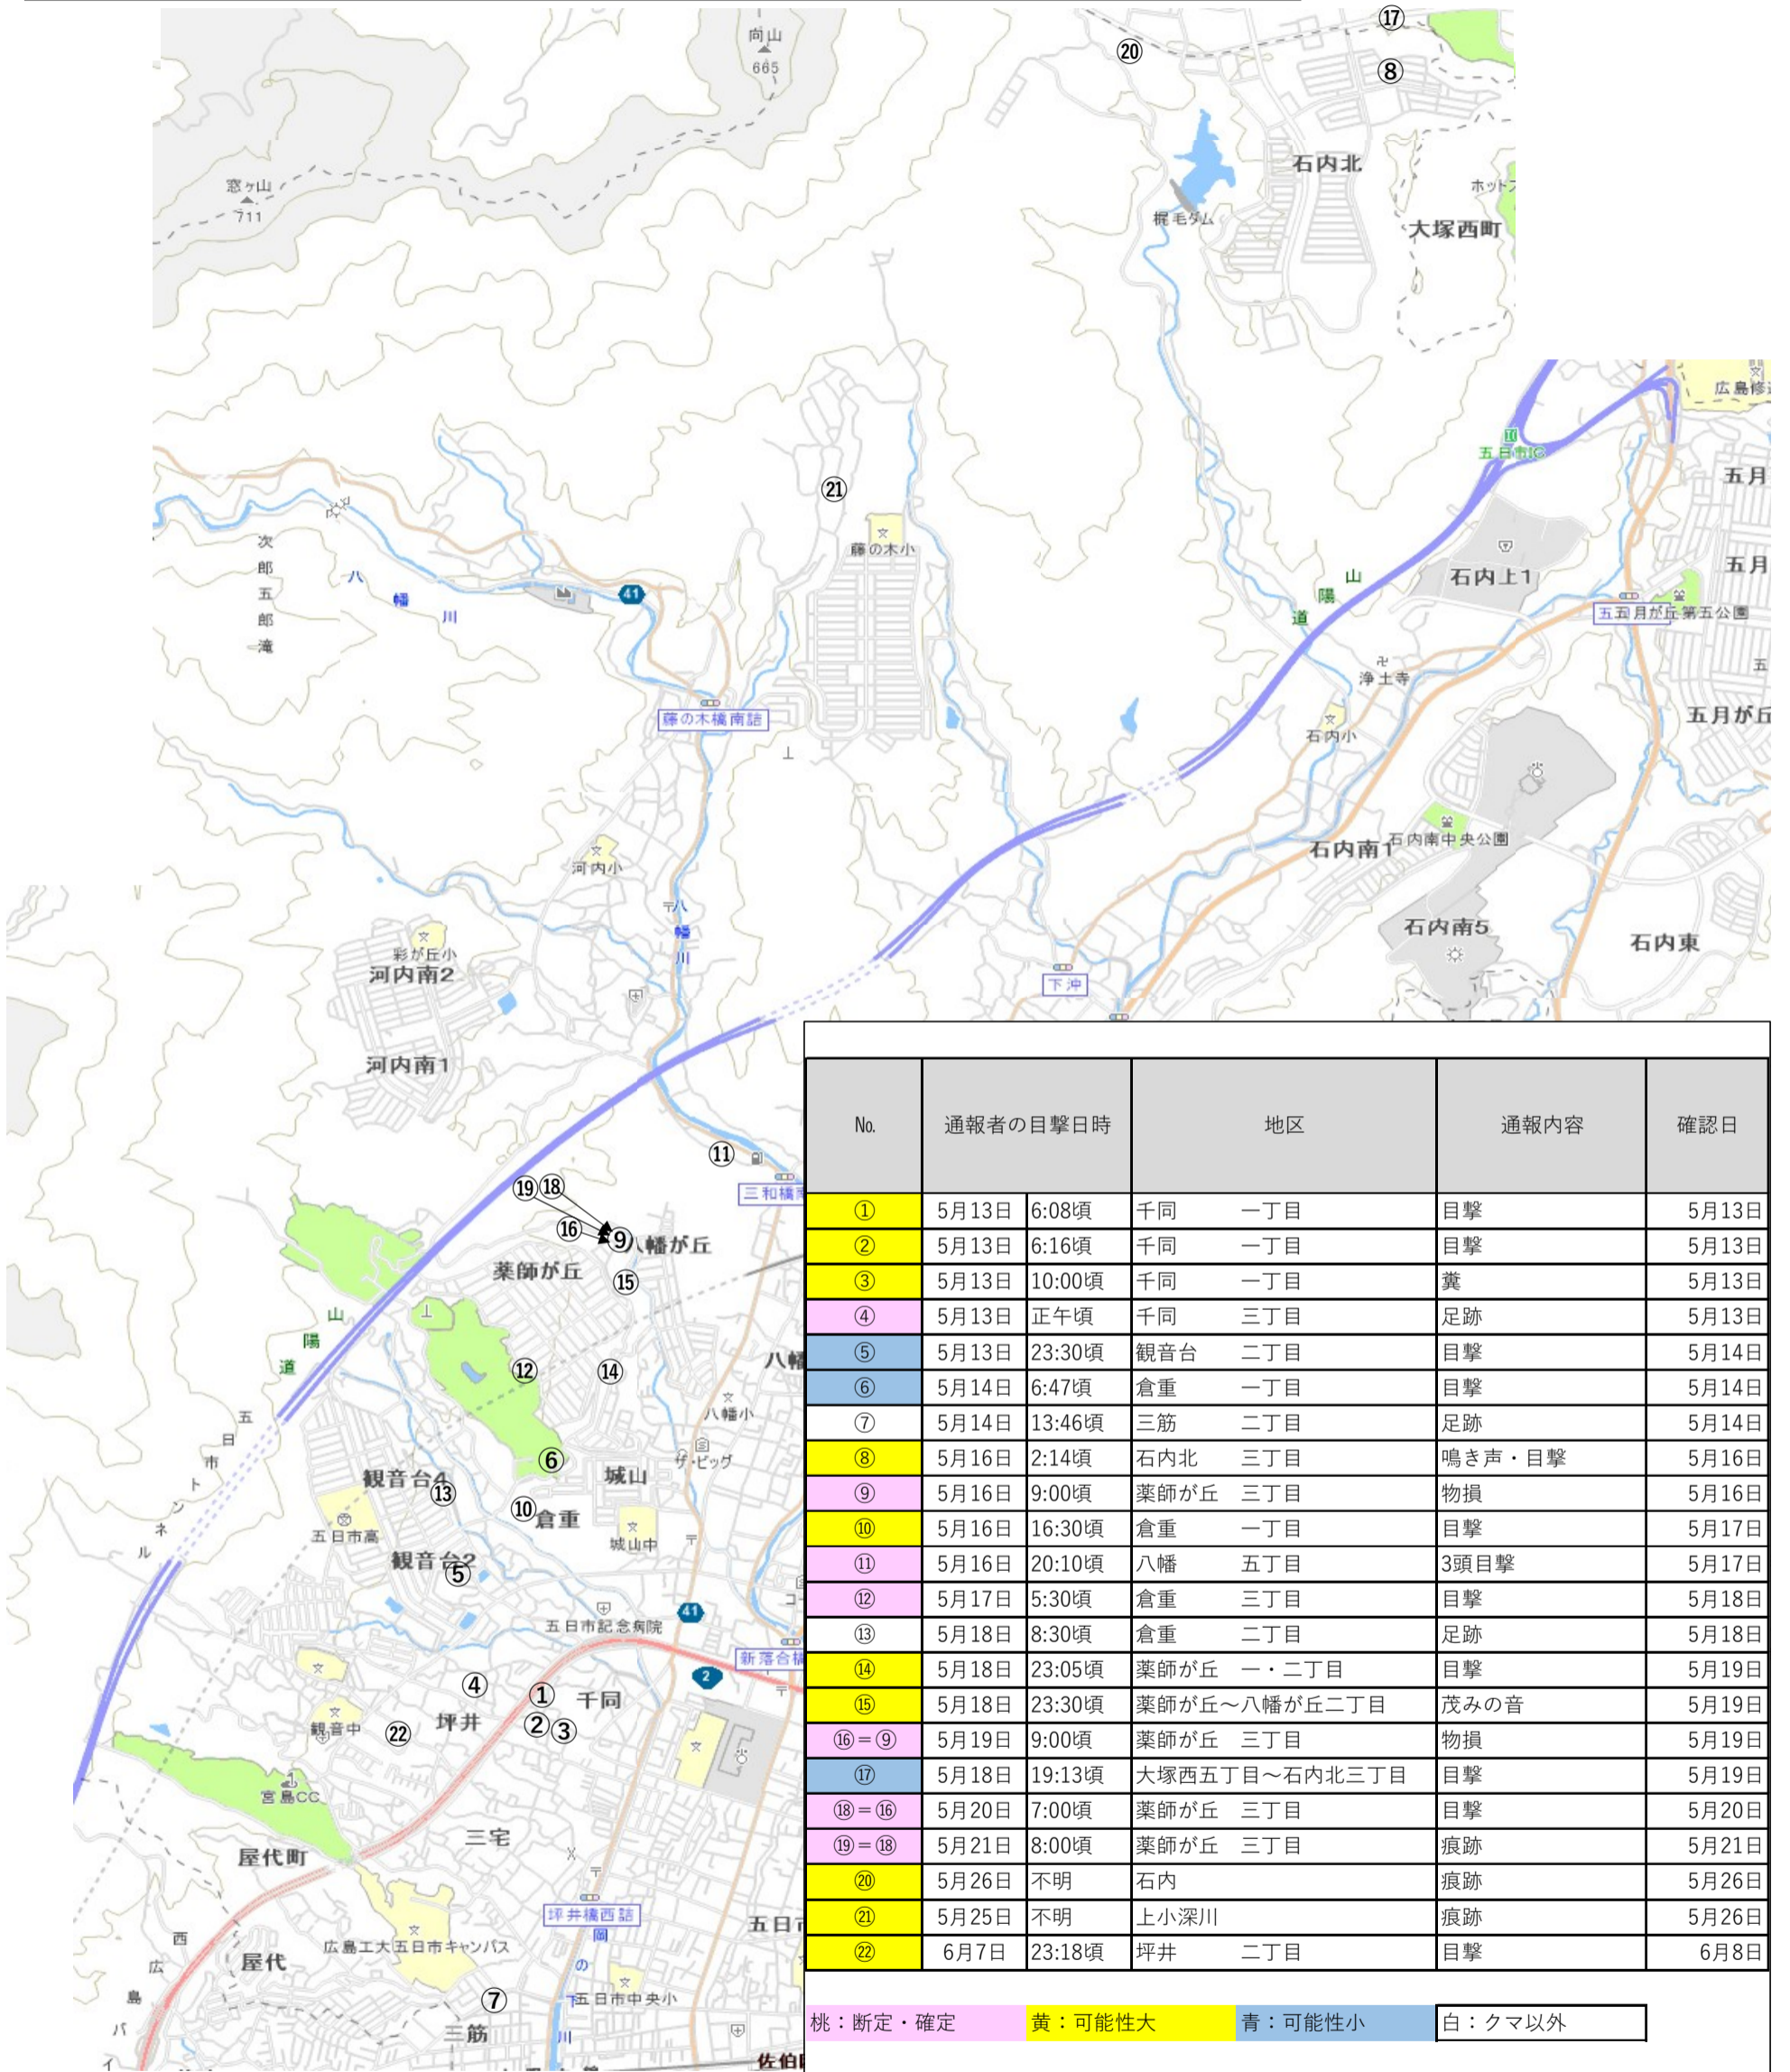

令和8年度 佐伯区五日市地区におけるクマらしき動物の目撃情報
 (令和8年5月13日以降 令和8年6月8日時点)

No.	通報者の目撃日時	地区	通報内容	確認日
①	5月13日 6:08頃	千同 一丁目	目撃	5月13日
②	5月13日 6:16頃	千同 一丁目	目撃	5月13日
③	5月13日 10:00頃	千同 一丁目	糞	5月13日
④	5月13日 正午頃	千同 三丁目	足跡	5月13日
⑤	5月13日 23:30頃	観音台 二丁目	目撃	5月14日
⑥	5月14日 6:47頃	倉重 一丁目	目撃	5月14日
⑦	5月14日 13:46頃	三筋 二丁目	足跡	5月14日
⑧	5月16日 2:14頃	石内北 三丁目	鳴き声・目撃	5月16日
⑨	5月16日 9:00頃	薬師が丘 三丁目	物損	5月16日
⑩	5月16日 16:30頃	倉重 一丁目	目撃	5月17日
⑪	5月16日 20:10頃	八幡 五丁目	3頭目撃	5月17日
⑫	5月17日 5:30頃	倉重 三丁目	目撃	5月18日
⑬	5月18日 8:30頃	倉重 二丁目	足跡	5月18日
⑭	5月18日 23:05頃	薬師が丘 一・二丁目	目撃	5月19日
⑮	5月18日 23:30頃	薬師が丘～八幡が丘二丁目	茂みの音	5月19日
⑯=⑨	5月19日 9:00頃	薬師が丘 三丁目	物損	5月19日
⑰	5月18日 19:13頃	大塚西五丁目～石内北三丁目	目撃	5月19日
⑱=⑯	5月20日 7:00頃	薬師が丘 三丁目	目撃	5月20日
⑲=⑱	5月21日 8:00頃	薬師が丘 三丁目	痕跡	5月21日
⑳	5月26日 不明	石内	痕跡	5月26日
㉑	5月25日 不明	上小深川	痕跡	5月26日
㉒	6月7日 23:18頃	坪井 二丁目	目撃	6月8日

桃：断定・確定 黄：可能性大 青：可能性小 白：クマ以外