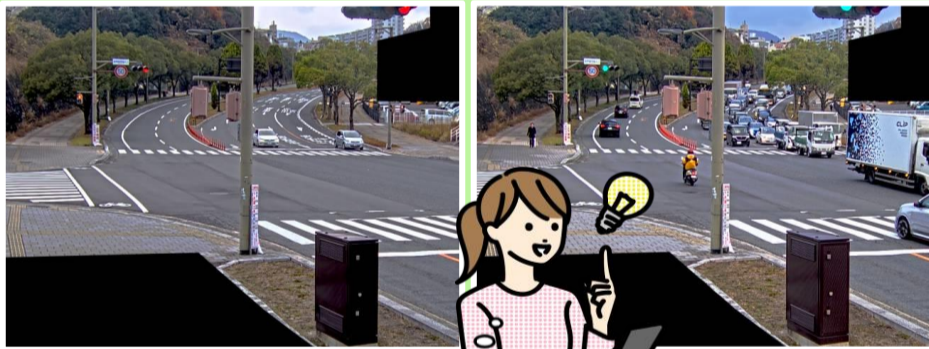

「あさみなみライブ」

下の地図の📍にカメラを設置しております
令和6年度に4機📍増設しました

(平常時)

(混雑時)

道が混んどるけえ
時間をずらして行こう

検索方法

- ① あさみなみライブ 🔍 で検索
- ② 広島市または安佐南区公式ホームページの番号検索で「361239」を入力し、出てきたページのリンク先URLをクリック
- ③ 下記の二次元コードをスマホで読み取り

「あさみなみライブ」とは…?

安佐南区内の道路に設置されている定点カメラで撮影された写真を10分ごとに更新し、閲覧することが出来るサイトです。

ラジオだけでは伝わりにくい道路の状況を好きな時に最新情報としてお届けします。

出勤前やお買い物前、ご家族でお出かけする前などにご活用ください。

【担当】安佐南区役所 農林建設部 維持管理課