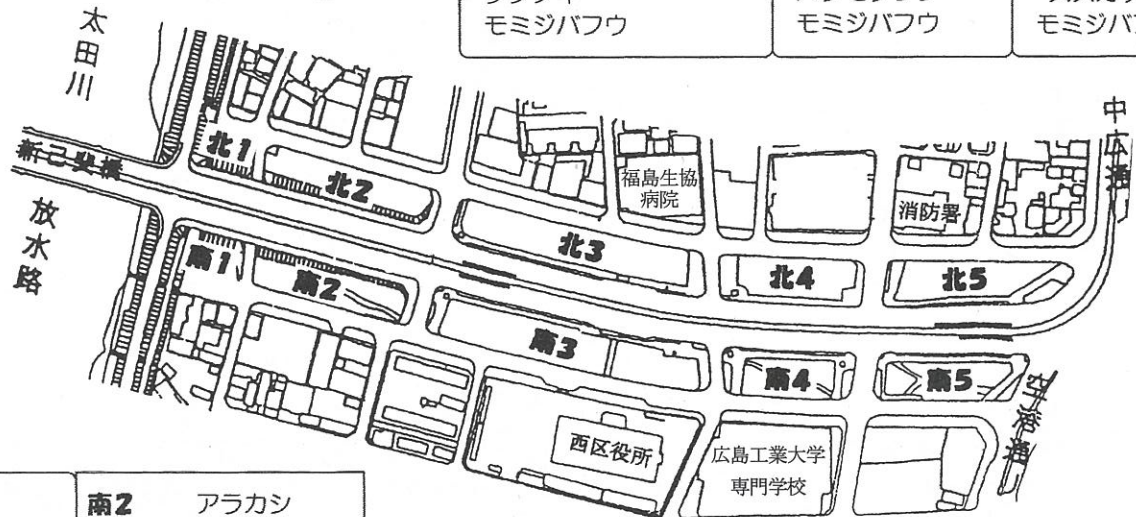

# 平和大通りの (新己斐橋～緑大橋) 主な樹木

ネムノキ (7月) 北2エリア タラヨウ (10月) 北3エリア

<b>北1</b> アラカシ クスノキ カイツカイブキ キンモクセイ ケヤキ サザンカ ハクモクレン ハナツクバネウツギ モミジバフウ	<b>北2</b> アキグミ アラカシ イロハモミジ イヌマキ クスノキ クロガネモチ キョウチクトウ ツバキ トウカエデ イチョウ ハクモクレン ネムノキ ヒマラヤスギ ケヤキ ヒイラギモクセイ ヤエザクラ トウシュロ モミジバフウ モッコク	<b>北3</b> アオオカメツタ アラカシ キンモクセイ クスノキ クロガネモチ ケヤキ コナラ サザンカ センダン セイヨウツゲ ツバキ ソメイヨシノ タラヨウ トウカエデ トネリコ ハクモクレン ヒラドツツジ マメツゲ タブノキ モミジバフウ	<b>北4</b> イチョウ エノキ クスノキ クヌギ ケヤキ サルスベリ サンゴジュ シャリンバイ ソメイヨシノ トウカエデ トキワギョリュウ ハクモクレン モミジバフウ	<b>北5</b> アオオカメツタ クスノキ ケヤキ セイヨウツゲ トベラ センダン ソメイヨシノ モミジバ スズカケノキ モミジバフウ
---------------------------------------------------------------------------------------------	----------------------------------------------------------------------------------------------------------------------------------------------------------	------------------------------------------------------------------------------------------------------------------------------------------------------------------	-------------------------------------------------------------------------------------------------------------------------	----------------------------------------------------------------------------------------------------

アオギリ (8月) 北10・南6エリア シリブカガシ (9月) 北10・南10エリア ハナキササゲ (6月) 南10エリア