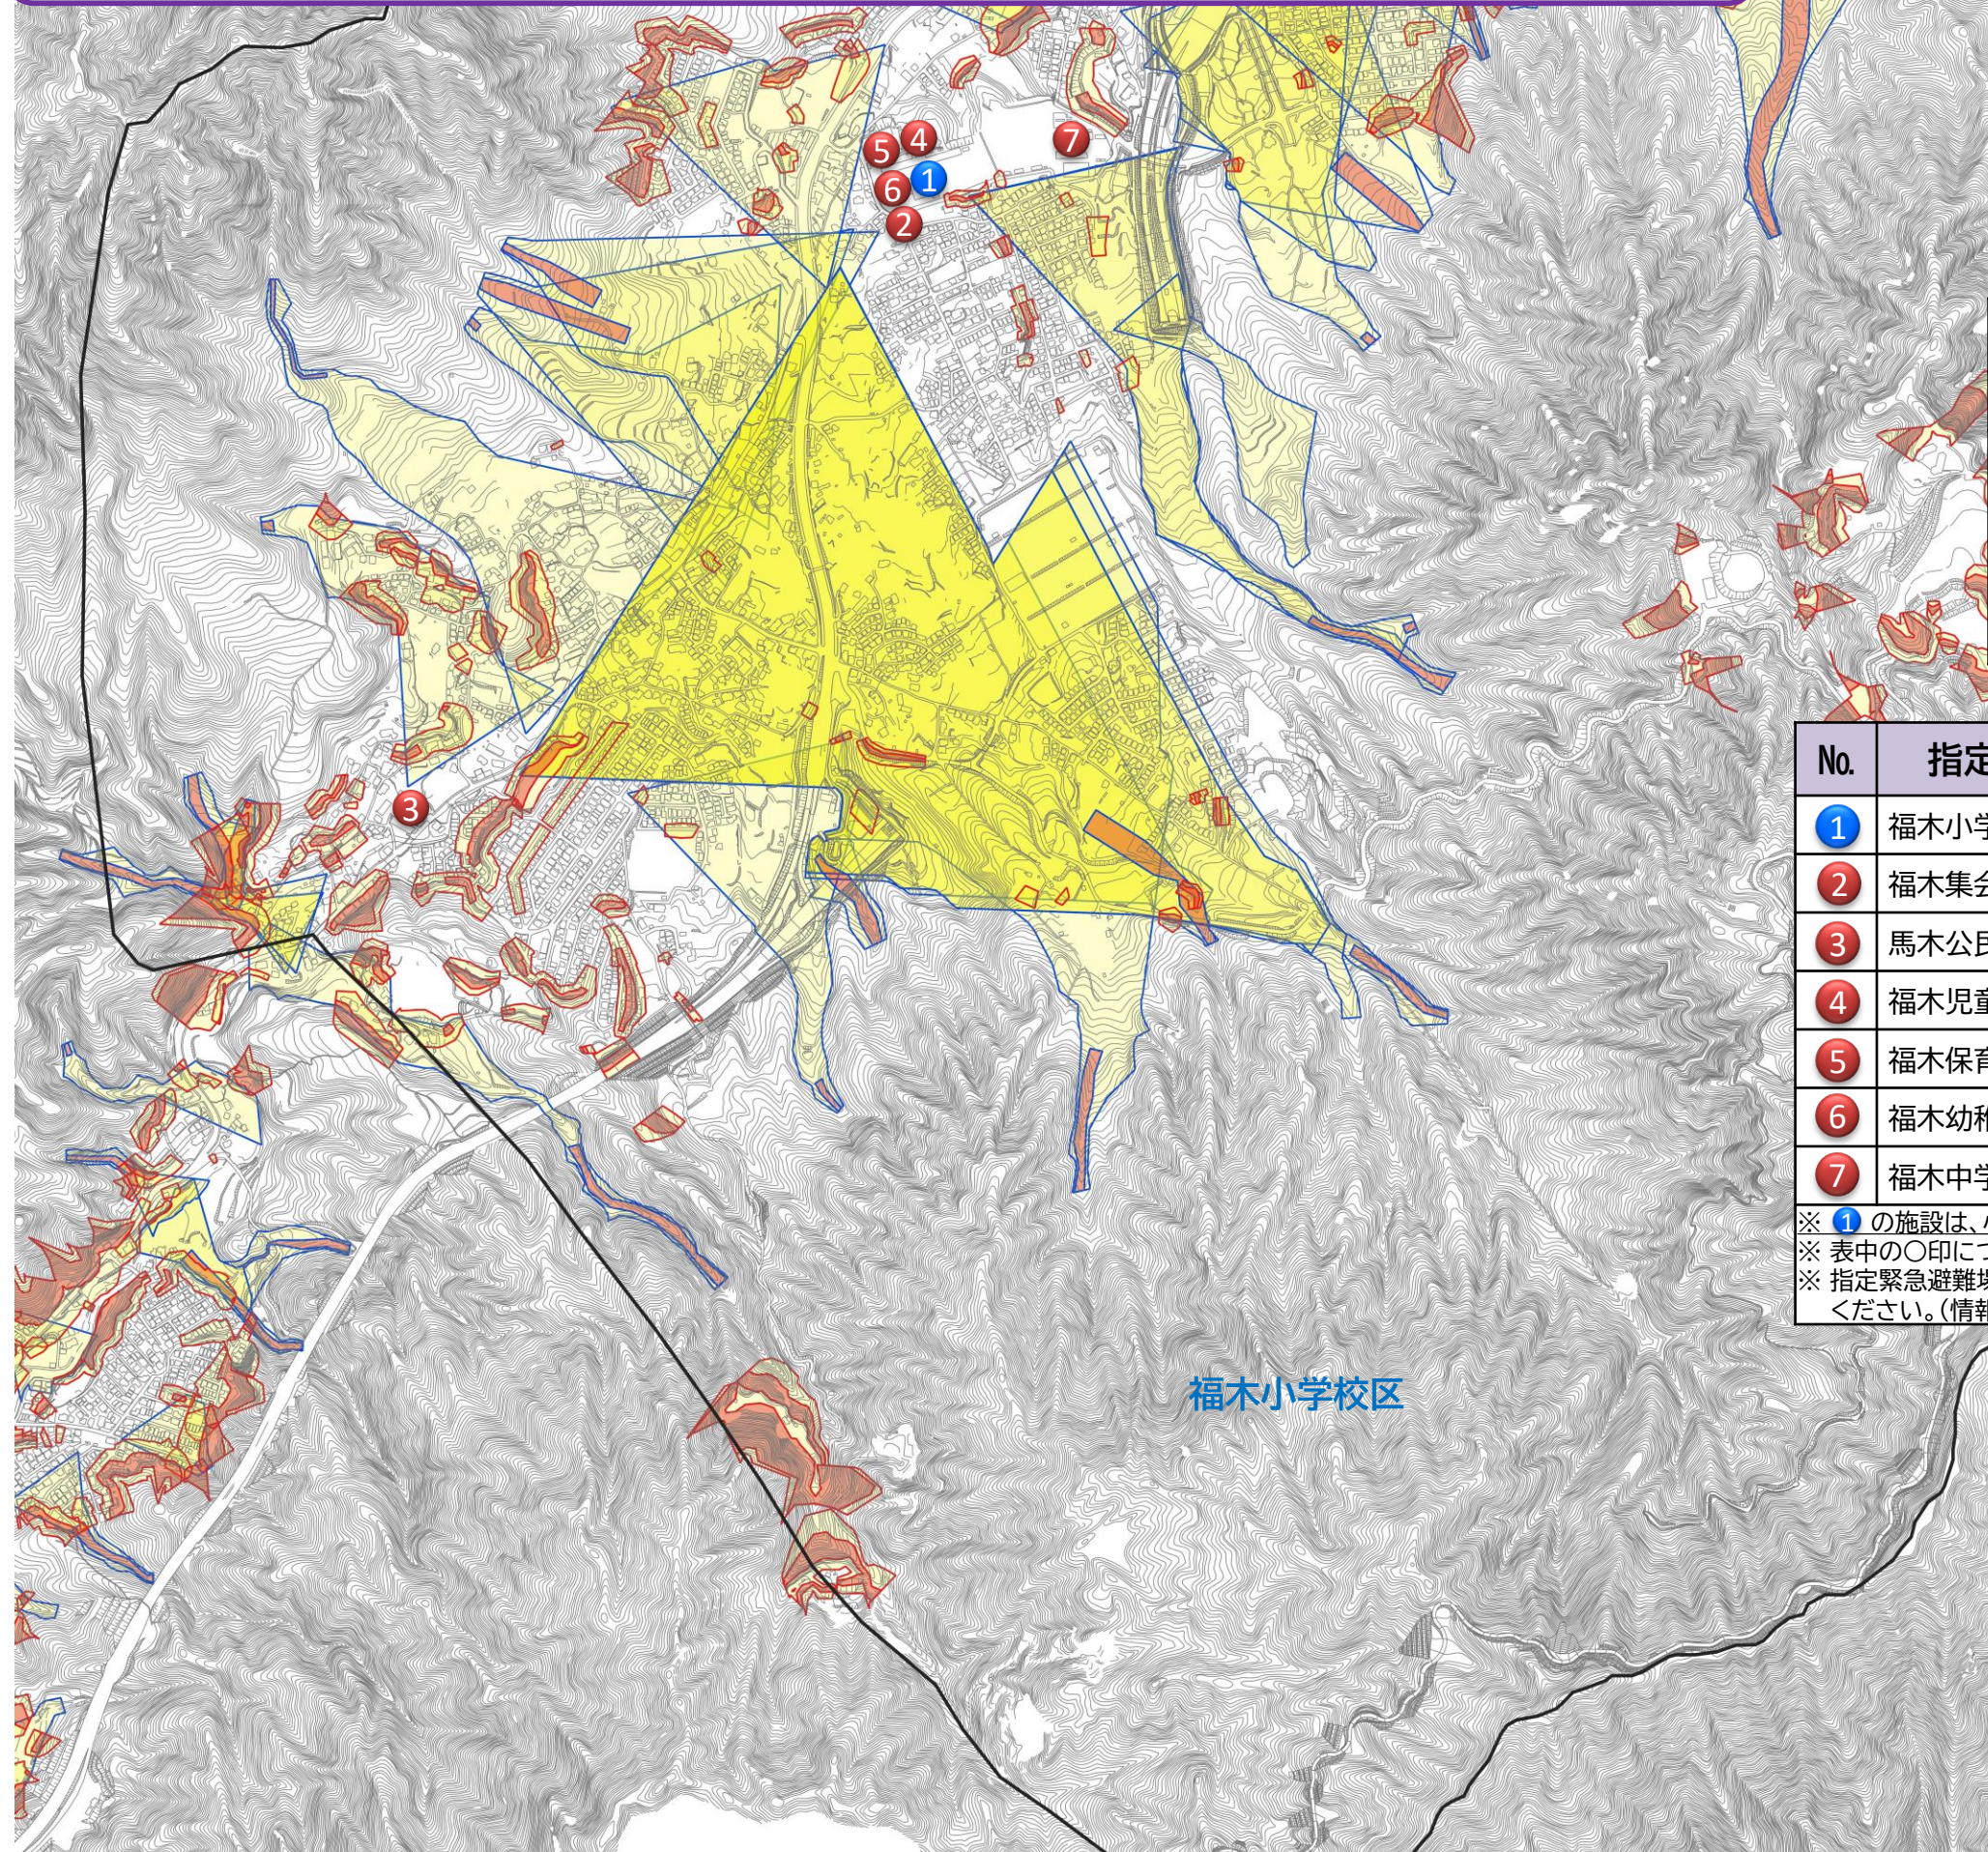

福木小学校区（馬木地区） 土砂災害ハザードマップ

お問い合わせ先
 下水道局河川防災課 TEL (082) 504-2377
 東区役所地域起こし推進課 TEL (082) 568-7704

凡例			
小学校区境界線 ※ 小学校区はおおよその範囲です。			—
土砂	土砂災害警戒区域	がけ崩れ	
		土石流	
	土砂災害特別警戒区域	がけ崩れ	
		土石流	

No.	指定緊急避難場所	所在地	土砂	洪水
①	福木小学校	馬木九丁目1-2	○	○
②	福木集会所	馬木七丁目508-13	○	○
③	馬木公民館	馬木二丁目565-4	○	○
④	福木児童館	馬木九丁目1-1	○	○
⑤	福木保育園	馬木九丁目1-1	○	○
⑥	福木幼稚園	馬木九丁目1-3	○	○
⑦	福木中学校	馬木九丁目1-5	—	○

※ ①の施設は、小学校区で第1順位に開設する施設です。
 ※ 表中の○印については、その災害に対する避難場所に指定していることを示しています。
 ※ 指定緊急避難場所の開設状況は、広島市防災ポータル、広島市防災情報メール等で確認してください。(情報・学習編 裏面参照)

福木小学校区

最新の土砂災害警戒区域等は、広島県のホームページ『土砂災害ポータルひろしま』で確認できます。

土砂災害ポータルひろしま
<https://www.sabo.pref.hiroshima.lg.jp>

ひろしま避難誘導アプリ
避難所へGo!

開設中の避難所への避難ルートや最新の土砂災害警戒区域等が確認できます。