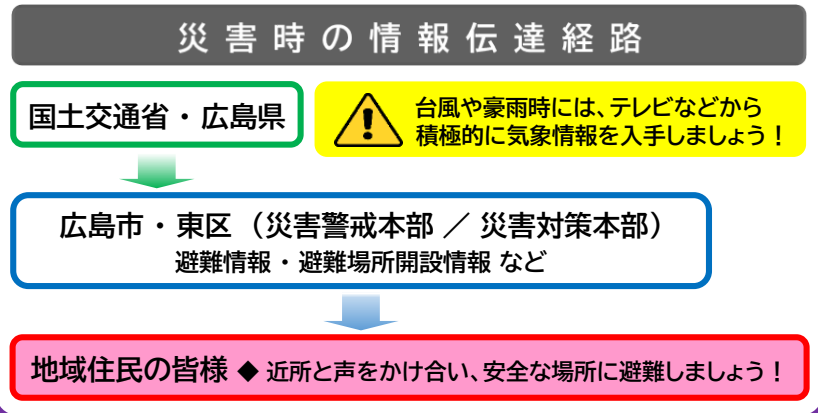

福木小学校区（馬木地区） 土砂災害ハザードマップ

お問い合わせ先
 下水道局河川防災課 TEL (082) 504-2377
 東区役所地域起こし推進課 TEL (082) 568-7704

凡例			
小学校区境界線 ※ 小学校区はおおよその範囲です。			—
土砂	土砂災害警戒区域	がけ崩れ	
		土石流	
	土砂災害特別警戒区域	がけ崩れ	
		土石流	

No.	指定緊急避難場所	所在地	土砂	洪水
①	福木小学校	馬木九丁目1-2	○	○
②	福木集会所	馬木七丁目508-13	○	○
③	馬木公民館	馬木二丁目565-4	○	○
④	福木児童館	馬木九丁目1-1	○	○
⑤	福木保育園	馬木九丁目1-1	○	○
⑥	福木幼稚園	馬木九丁目1-3	○	○
⑦	福木中学校	馬木九丁目1-5	—	○

※ ①の施設は、小学校区で第1順位に開設する施設です。
 ※ 表中の○印については、その災害に対する避難場所に指定していることを示しています。
 ※ 指定緊急避難場所の開設状況は、広島市防災ポータル、広島市防災情報メール等で確認してください。(情報・学習編 裏面参照)

福木小学校区

最新の土砂災害警戒区域等は、広島県のホームページ『土砂災害ポータルひろしま』で確認できます。

土砂災害ポータルひろしま
<https://www.sabo.pref.hiroshima.lg.jp>