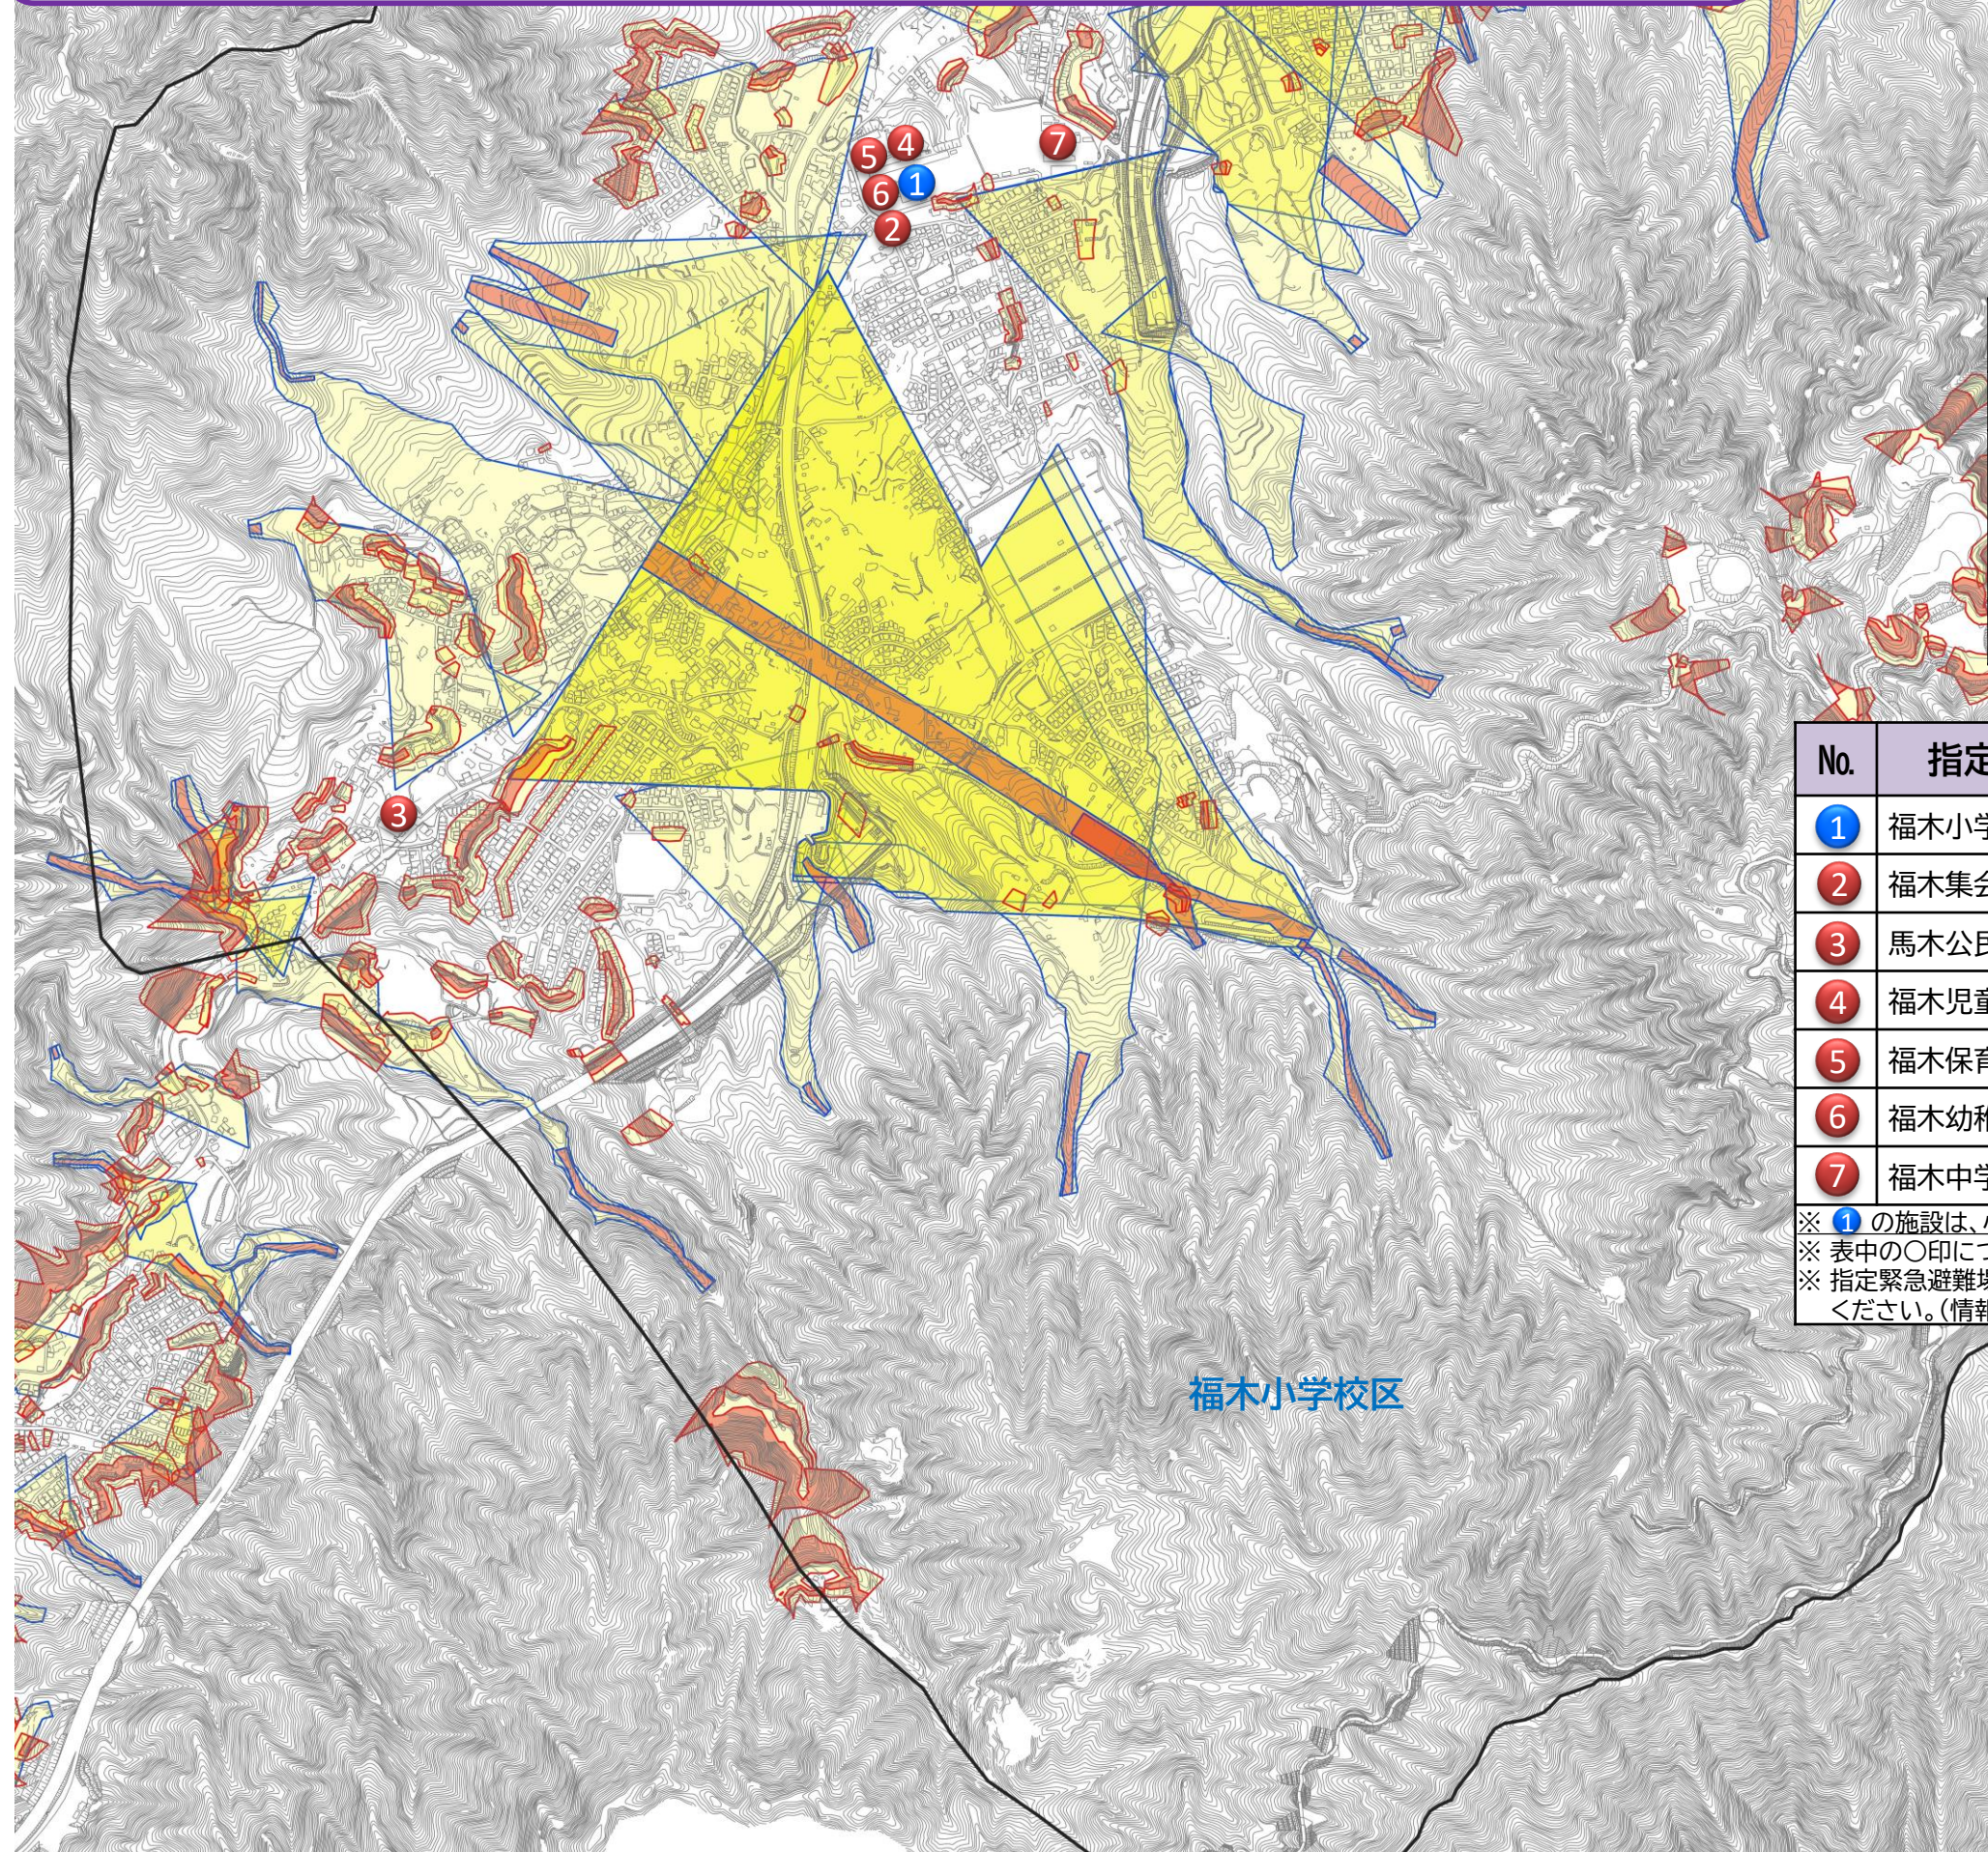

福木小学校区（馬木地区） 土砂災害ハザードマップ

お問い合わせ先
 下水道局河川防災課 TEL (082) 504-2377
 東区役所地域起こし推進課 TEL (082) 568-7704

凡例			
小学校区境界線 ※ 小学校区はおおよその範囲です。			—
土砂	土砂災害警戒区域	がけ崩れ	
		土石流	
	土砂災害特別警戒区域	がけ崩れ	
		土石流	

No.	指定緊急避難場所	所在地	土砂	洪水
①	福木小学校	馬木九丁目1-2	○	○
②	福木集会所	馬木七丁目508-13	○	○
③	馬木公民館	馬木二丁目565-4	○	○
④	福木児童館	馬木九丁目1-1	○	○
⑤	福木保育園	馬木九丁目1-1	○	○
⑥	福木幼稚園	馬木九丁目1-3	○	○
⑦	福木中学校	馬木九丁目1-5	—	○

※ ①の施設は、小学校区で第1順位に開設する施設です。
 ※ 表中の○印については、その災害に対する避難場所に指定していることを示しています。
 ※ 指定緊急避難場所の開設状況は、広島市防災ポータル、広島市防災情報メール等で確認してください。(情報・学習編 裏面参照)

福木小学校区

最新の土砂災害警戒区域等は、広島県のホームページ『土砂災害ポータルひろしま』で確認できます。

土砂災害ポータルひろしま
<https://www.sabo.pref.hiroshima.lg.jp>

ひろしま避難誘導アプリ
避難所へGo!

開設中の避難所への避難ルートや最新の土砂災害警戒区域等が確認できます。