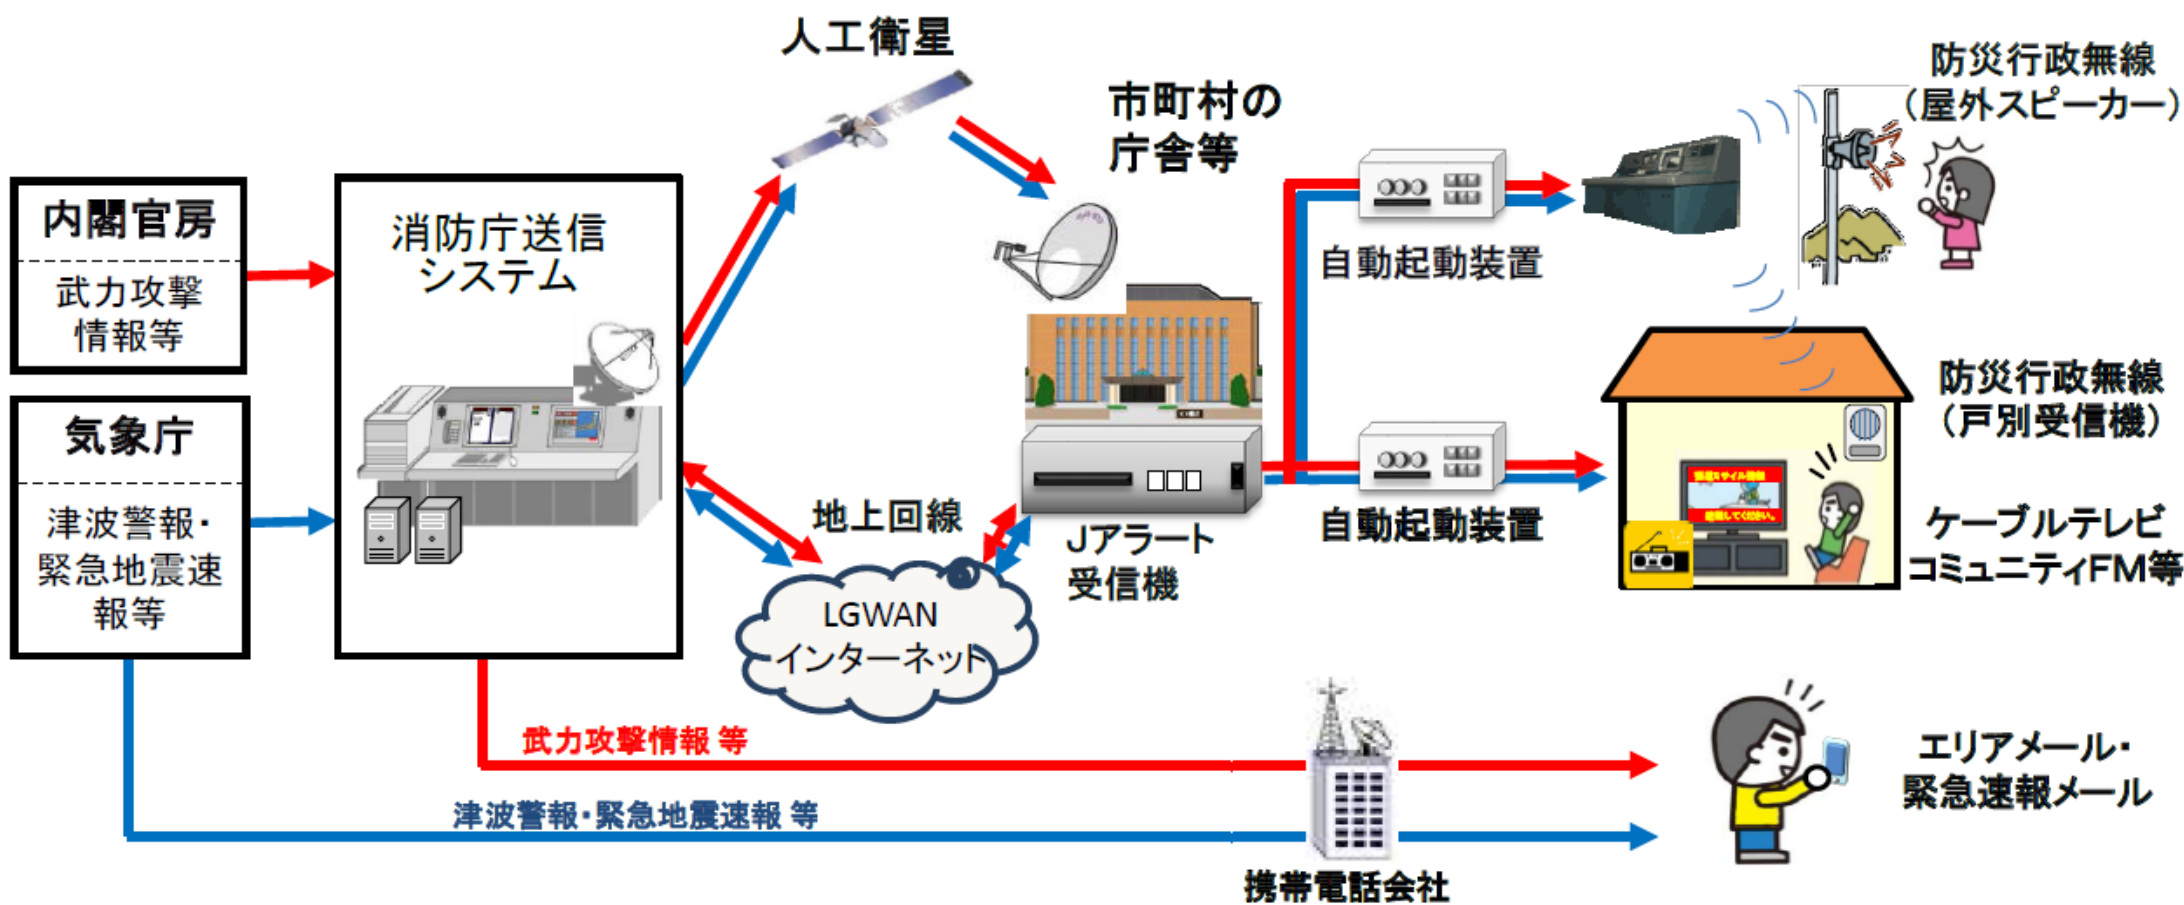

弾道ミサイル情報、津波警報、緊急地震速報など、対処に時間的余裕のない事態に関する情報を国（内閣官房・気象庁から消防庁を經由）から送信し、市町村防災行政無線（同報系）等を自動起動することにより、国から住民まで緊急情報を瞬時に伝達するシステム

国に設置

地方公共団体に設置

北朝鮮から発射された弾道ミサイルが日本に飛来する可能性がある場合
における全国瞬時警報システム（Ｊアラート）の送信地域について

北朝鮮から発射された弾道ミサイルが日本に飛来する可能性がある場合は、Ｊアラートにより緊急情報を伝達します。Ｊアラートによる情報伝達は、迅速な情報伝達の観点から、飛来する弾道ミサイルに注意が必要な地域（下表）に幅広く行います。