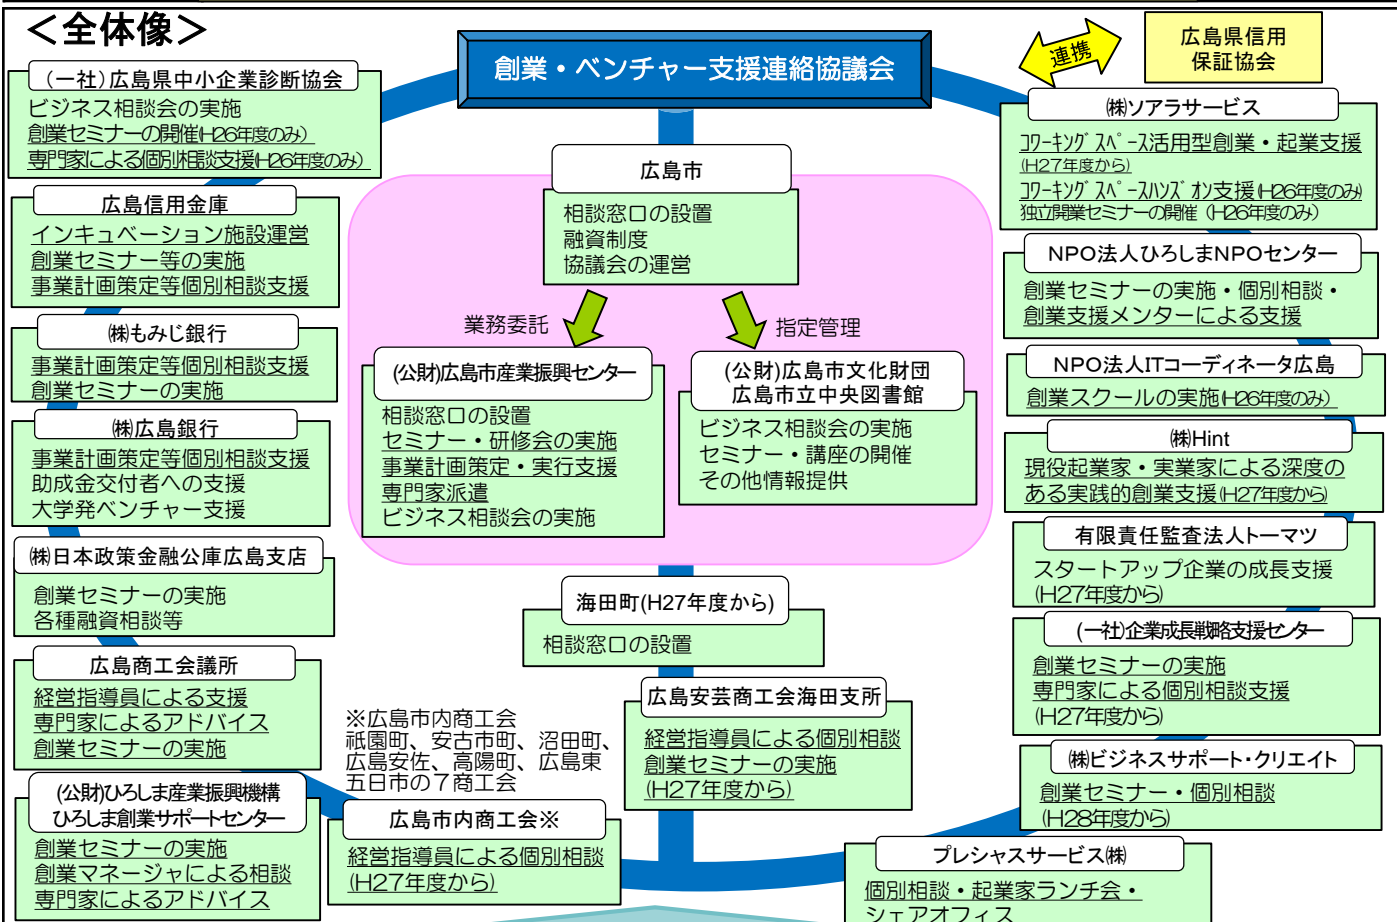

市区町村 広島市（公財）広島市産業振興センター・（公財）広島市文化財団、海田町

認定連携創業支援事業者
 公財ひろしま産業振興機構、広島商工会議所、(株)日本政策金融公庫（広島支店）、(株)広島銀行、(株)もみじ銀行、広島信用金庫、(一社)広島県中小企業診断協会、(株)ソアラサービス、NPO法人ひろしまNPOセンター、NPO法人ITコーディネータ広島、(株)Hint、有限責任監査法人トーマツ（広島事務所）、広島安芸商工会（海田支所）、祇園町商工会、安古市町商工会、沼田町商工会、広島安佐商工会、高陽町商工会、広島東商工会、五日市商工会、(一社)企業成長戦略支援センター、(株)ビジネスサポート・クリエイト、プレシャスサービス(株)

概要
 広島市では、創業・ベンチャー支援を行っている多様な団体が連携し、一体感を持って創業者等を支援していくことを目的として、「創業・ベンチャー支援連絡協議会」を設置し、情報の共有化や支援施策の調整などの取組を行っている。平成27年度からは海田町も構成員となり、この取組を一層強化し、協議会構成員が互いに連携して情報共有や支援事業を行うことを促し、創業者が必要とする支援を、広島市及び海田町全体でよりタイムリーに、効果的に、確実に提供できる環境づくりを推進します。

年間目標数 創業支援件数：延べ3817件 創業者数：延べ1563件

本市及び海田町では、創業者の段階に応じて必要とする支援を、様々な機関がそれぞれの強みを生かして実施しており、各支援機関が互いに連携し、適切な支援事業につなげることにより、創業者が必要とする支援を市域全体で提供します。

「※下線は特定創業支援事業」 **創業希望者、創業者**