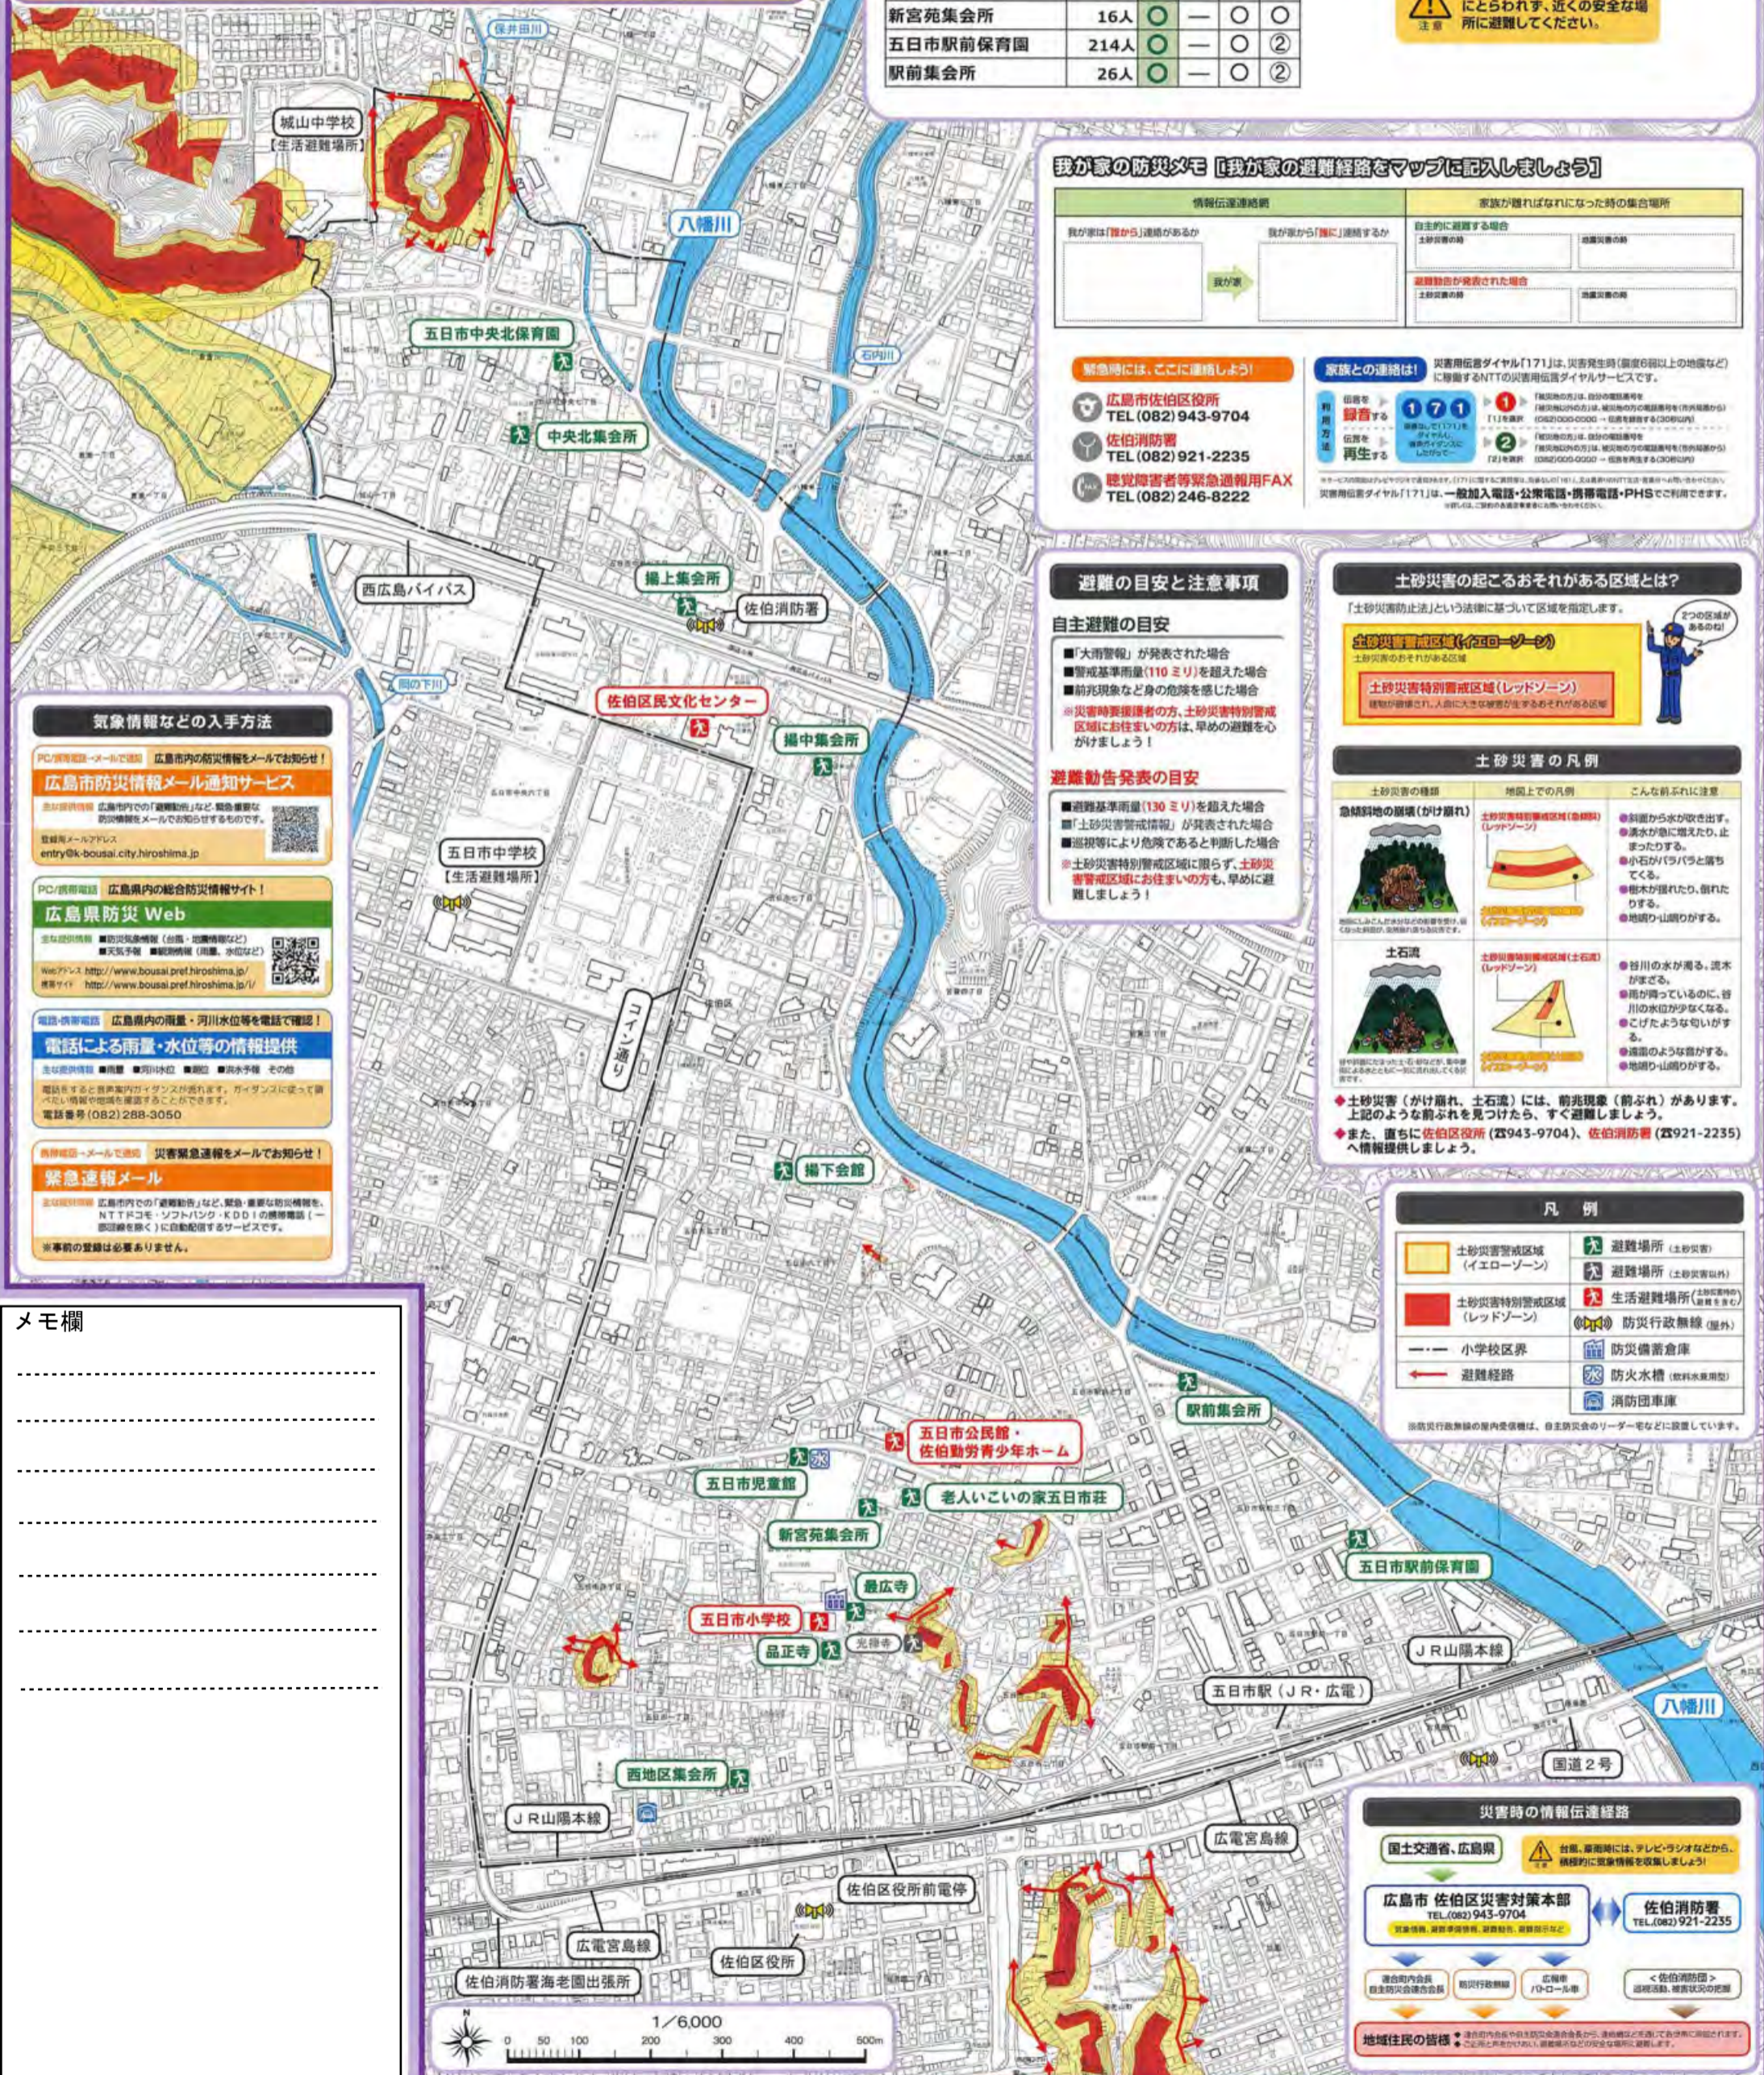

# 五日市小学校区 土砂災害ハザードマップ

佐伯区

## 土砂災害ハザードマップとは？

このマップは、土砂災害の恐れのある箇所や、土砂災害時の避難場所をまとめたものです。「自宅の最寄りの避難所はどこなのか？」「災害時に危険となる場所はどこなのか？」を確認しておきましょう。

お問い合わせ先

広島市佐伯区役所 地域起こし推進課  
TEL (082) 943-9704

発行年月：平成25年3月 登録番号 広VO-2012-883

### 五日市小学校区 避難場所一覧

### 土砂災害の凡例

土砂災害の種類	地図上での凡例	こんな前兆に注意
急傾斜地の崩壊（かけ崩れ）	土砂災害特別警戒区域（急傾斜地崩壊危険箇所）	●斜面から土が吹き出す。 ●水が急に増えたり、止まったり。 ●小石がバラバラと落ちる。 ●樹木が揺れたり、折れたりする。 ●地鳴り・山崩りがする。
土石流	土砂災害特別警戒区域（土石流危険箇所）	●谷川の水が濁る。流水が止まる。 ●雨が降っているのに、谷川の水位が少なくなる。 ●こげたような匂いがする。 ●橋脚のような音がある。 ●地鳴り・山崩りがする。