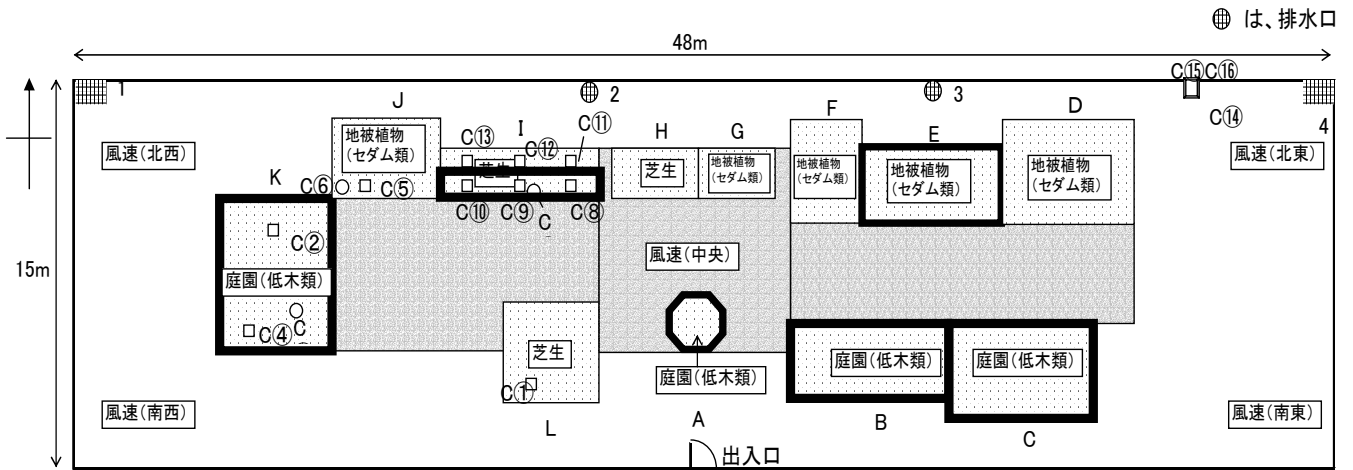

市役所本庁舎屋上緑化実験レイアウト

A 株小道産業	E 大信産業株
田川緑地建設株	F 株前川製作所
株グリーンエナジー	G 田島ルーフィング株
B 株立川園芸土木	H ダイフレックス株
株官本造園	I みずえ緑地株
C 株滴翠造園	J アーキヤマテ株
株土井紅葉園	K 株山田農園
D 入交産業株	L 株河崎組

-  は、緑化プラン
-  は、ウッドデッキ等
-  は、灌水実験区画

全 景 写 真