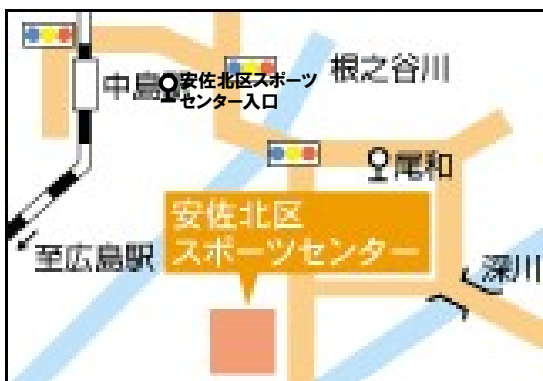

【第2回：安佐北区スポーツセンター会場】

6月23日（日） 13:30～17:30 【受講受付 12:30～13:00】

広島市安佐北区深川二丁目50番1号 TEL (082) 843-4999

広島交通(広島バスセンターから)

深川線 可部・大林方面行き

尾和下車 徒歩5分

安佐北区スポーツセンター入口下車 徒歩5分

JR(広島駅から)

可部線 中島駅下車 徒歩15分

芸備線 下深川駅下車 徒歩15分

※ 駐車場が十分でありません。公共交通機関をご利用ください。時間厳守をお願いします。