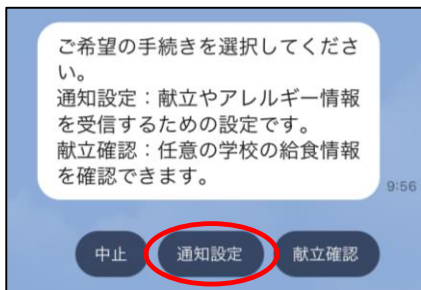

<便利機能②>

通知設定の登録で「献立・食材・アレルギー」情報がLINEで届く

「通知設定」をタップし、学校を選択

「献立」をタップし、必要な方は
「アレルギーのアラート」を選択後
「以上」を選ぶ

「アレルギーのアラート」を設定
する場合はアレルギーを選択し
て「登録」

受信時間・ニックネームを設定し、
内容を確認して「登録」
(例:五日市小学校、アレルギー「卵」で登録)