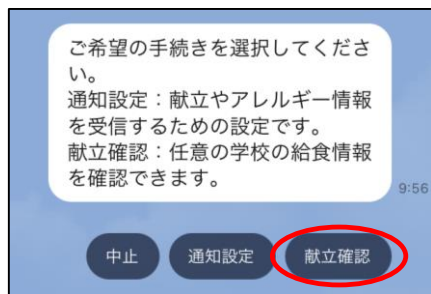

学校給食の献立・食材・アレルギー情報をスマホにお届け!

広島市LINE
公式アカウント

まずは二次元コードを
読み取り「友だち追加」

<便利機能①>

「学校名」を選択すると「カレンダー」から献立チェックが簡単に

広島市のLINEを起動し、画面下
「メニュー表示」→「ここだて」→
「学校給食」を選択

「献立確認」から学校を検索し、
「給食カレンダーを開く」

確認したい日付を選択
(例:青崎小学校)