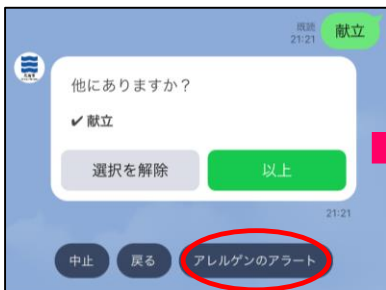

学校給食の献立・食材・アレルギー情報をスマホにお届け!

広島市LINE
公式アカウント

まずは二次元コードを
読み取り「友だち追加」

<便利機能①>

「学校名」を選択すると「カレンダー」から献立チェックが簡単に

広島市のLINEを起動し、画面下
「メニュー表示」→「ここだて」→
「学校給食」を選択

「献立確認」から学校を検索し、
「給食カレンダーを開く」

確認したい日付を選択
(例:青崎小学校)

選択日の献立・食材・アレルギー
が表示される

<便利機能②>

通知設定の登録で「献立・食材・アレルギー」情報がLINEで届く

「通知設定」をタップし、学校を選択

「献立」をタップし、必要な方は
「アレルギーのアラート」を選択後
「以上」を選ぶ

「アレルギーのアラート」を設定
する場合はアレルギーを選択し
て「登録」

受信時間・ニックネームを設定し、
内容を確認して「登録」
(例:五日市小学校、アレルギー「卵」で登録)