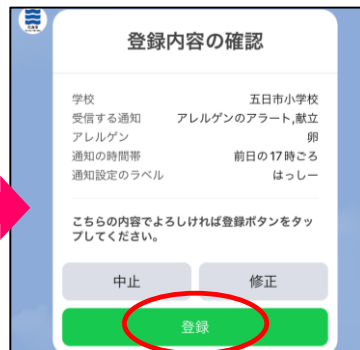

学校給食の献立・食材・アレルギー情報をスマホにお届け!

広島市LINE
公式アカウント

まずは二次元コードを
読み取り「友だち追加」

<便利機能①>

「学校名」を選択すると「カレンダー」から献立チェックが簡単に

広島市のLINEを起動し、画面下
「メニュー表示」→「ここだて」→
「学校給食」を選択

「献立確認」から学校を検索し、
「給食カレンダーを開く」

確認したい日付を選択
(例:青崎小学校)

選択日の献立・食材・アレルギー
が表示される

<便利機能②>

通知設定の登録で「献立・食材・アレルギー」情報がLINEで届く

「通知設定」をタップし、学校を選択

「献立」をタップし、必要な方は
「アレルギーのアラート」を選択後
「以上」を選ぶ

「アレルギーのアラート」を設定
する場合はアレルギーを選択し
て「登録」

受信時間・ニックネームを設定し、
内容を確認して「登録」
(例:五日市小学校、アレルギー「卵」で登録)