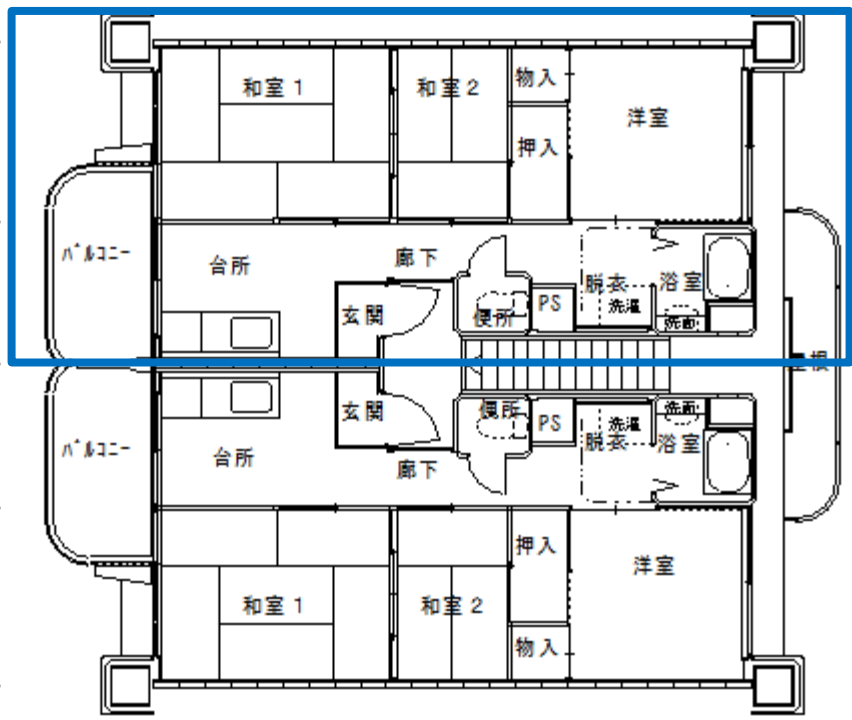

市営基町アパート配置図

別図

対象住戸

第十九号棟

対象住戸

第19号棟 1120号室(3Kタイプ 41.85 m²)