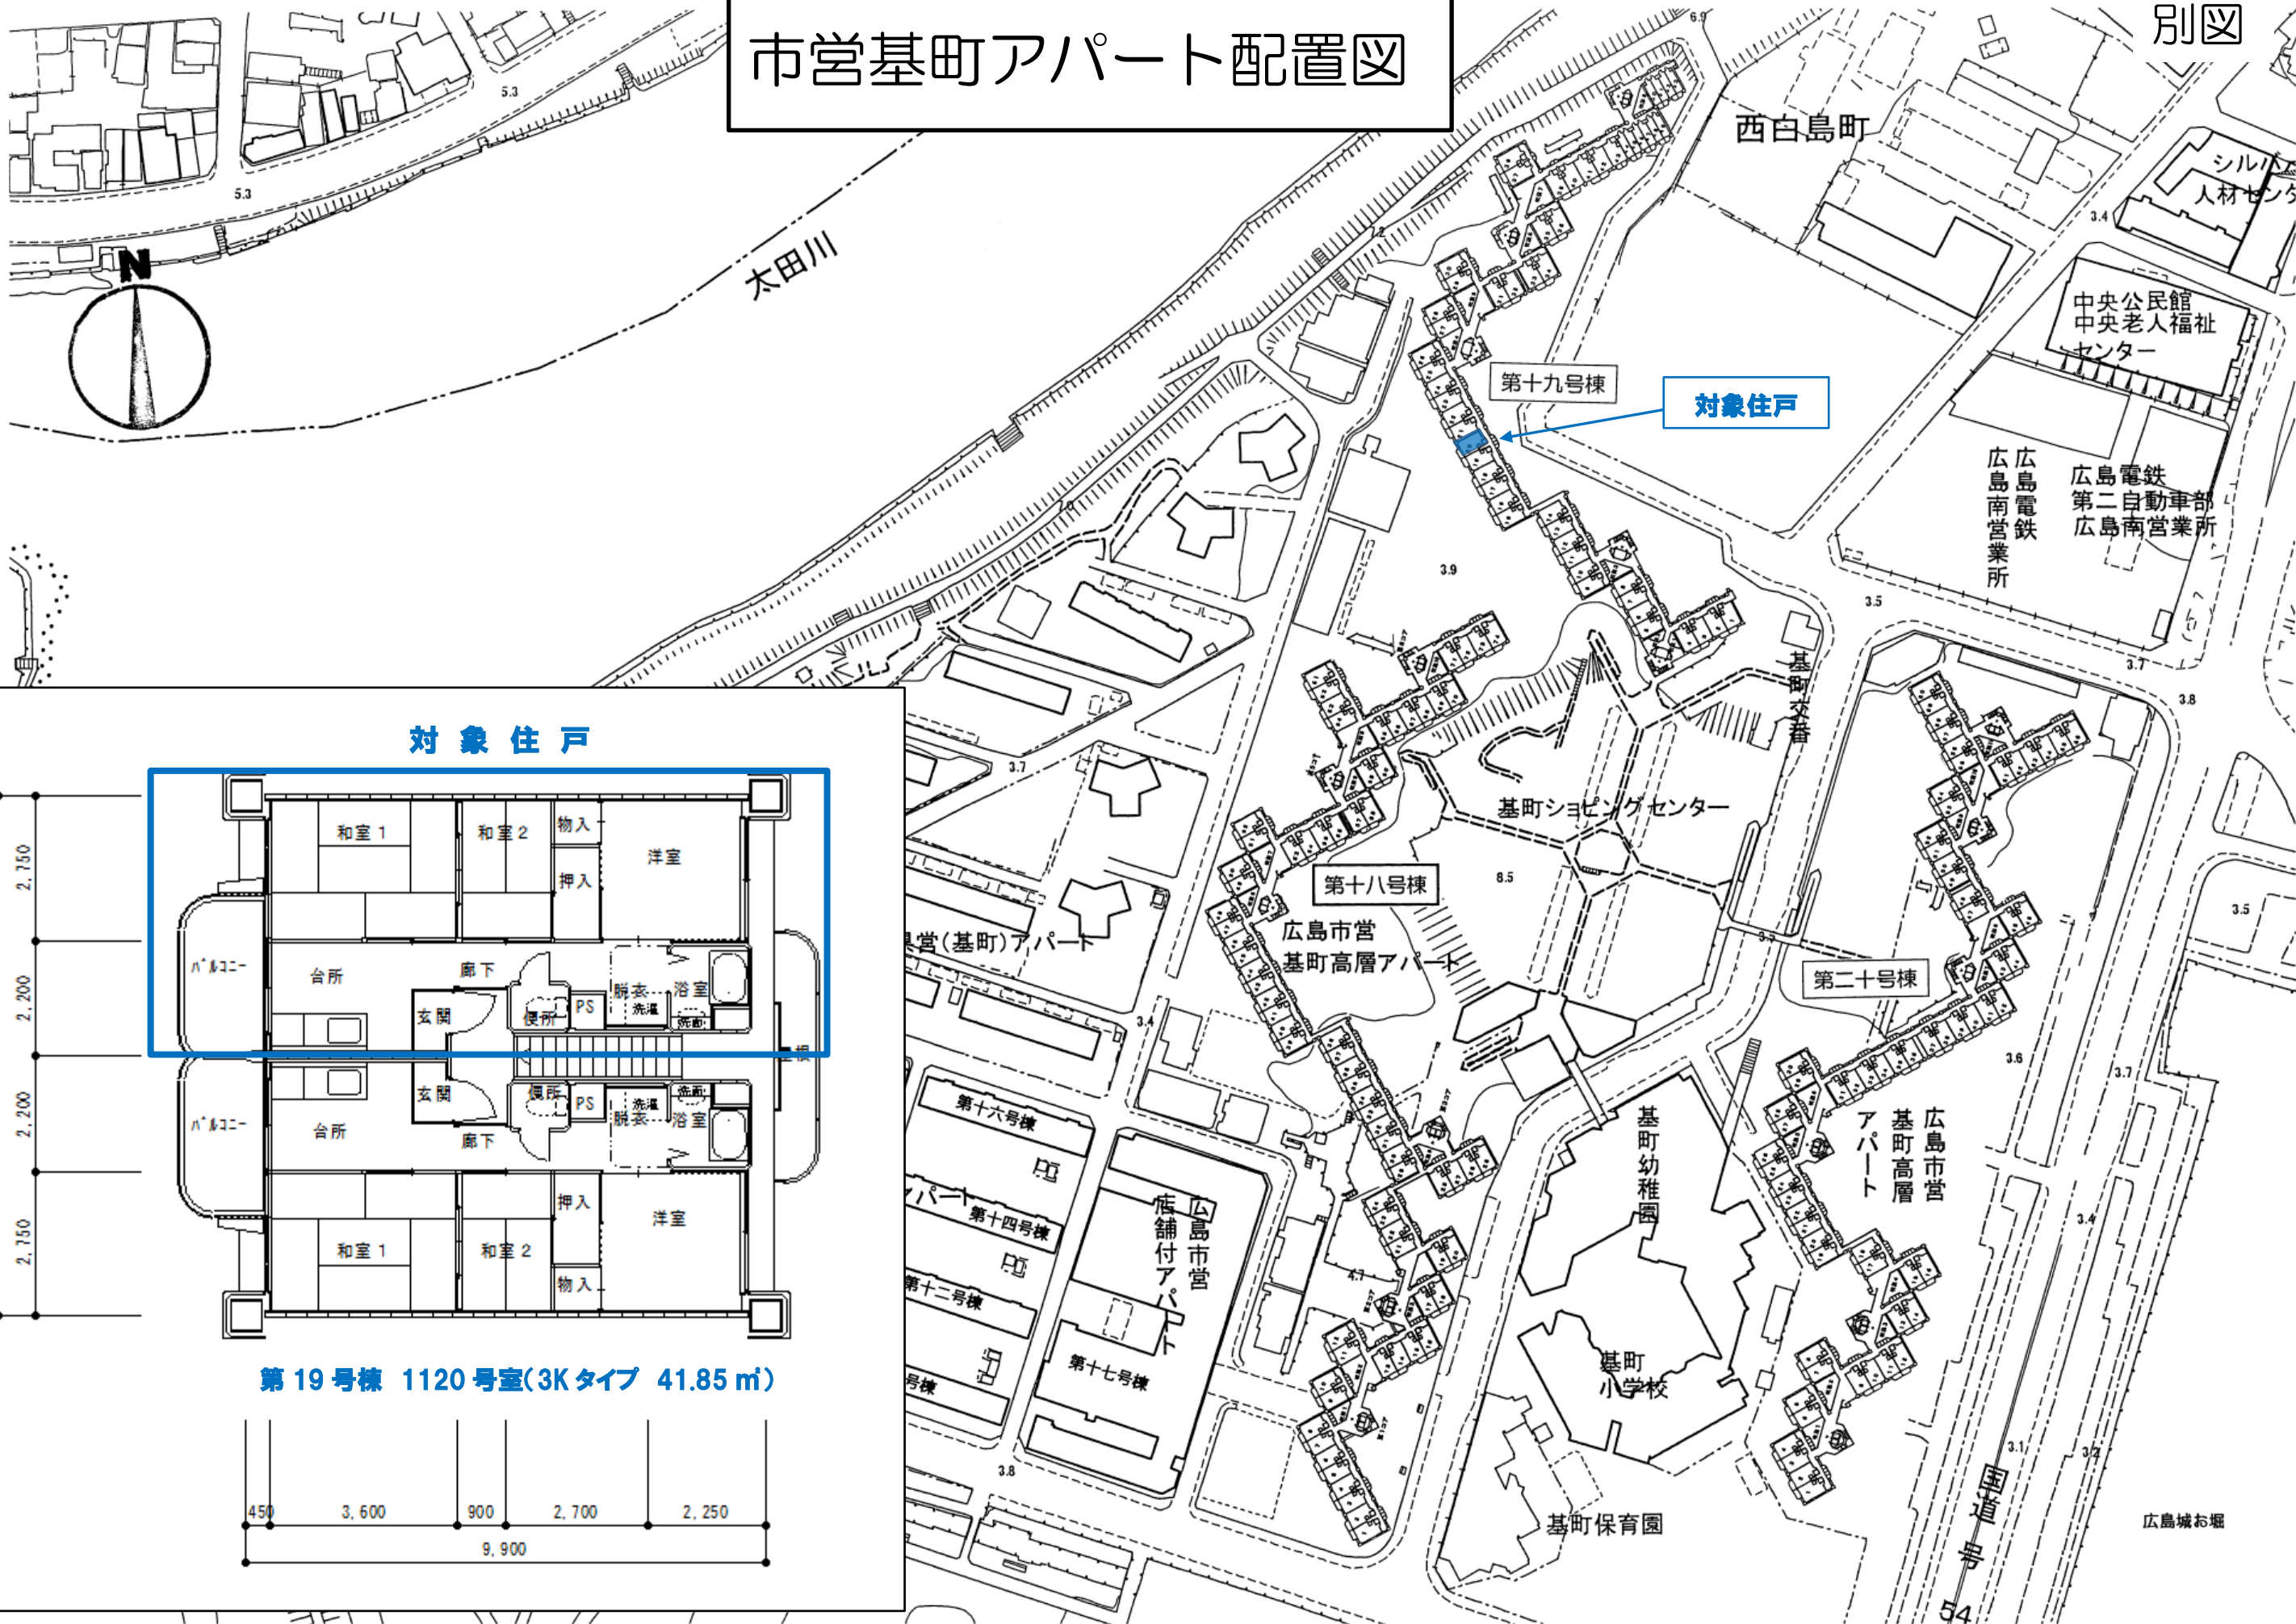

市営基町アパート配置図

別図

対象住戸

第十九号棟

対象住戸

第19号棟 1120号室(3Kタイプ 41.85 m²)