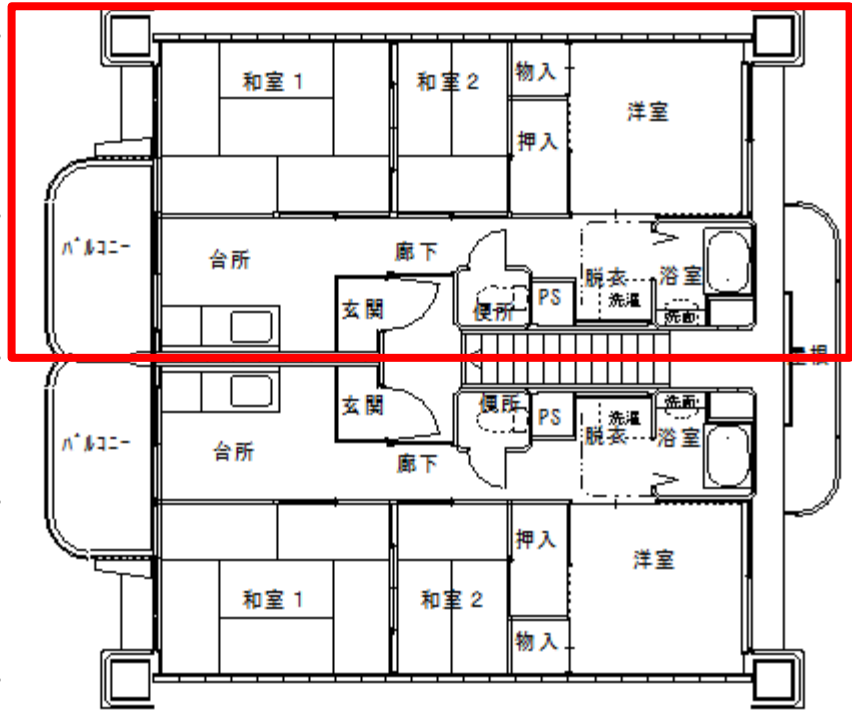

市営基町アパート配置図

別図

対象住戸

第18号棟 1159号室(3Kタイプ 41.85㎡)