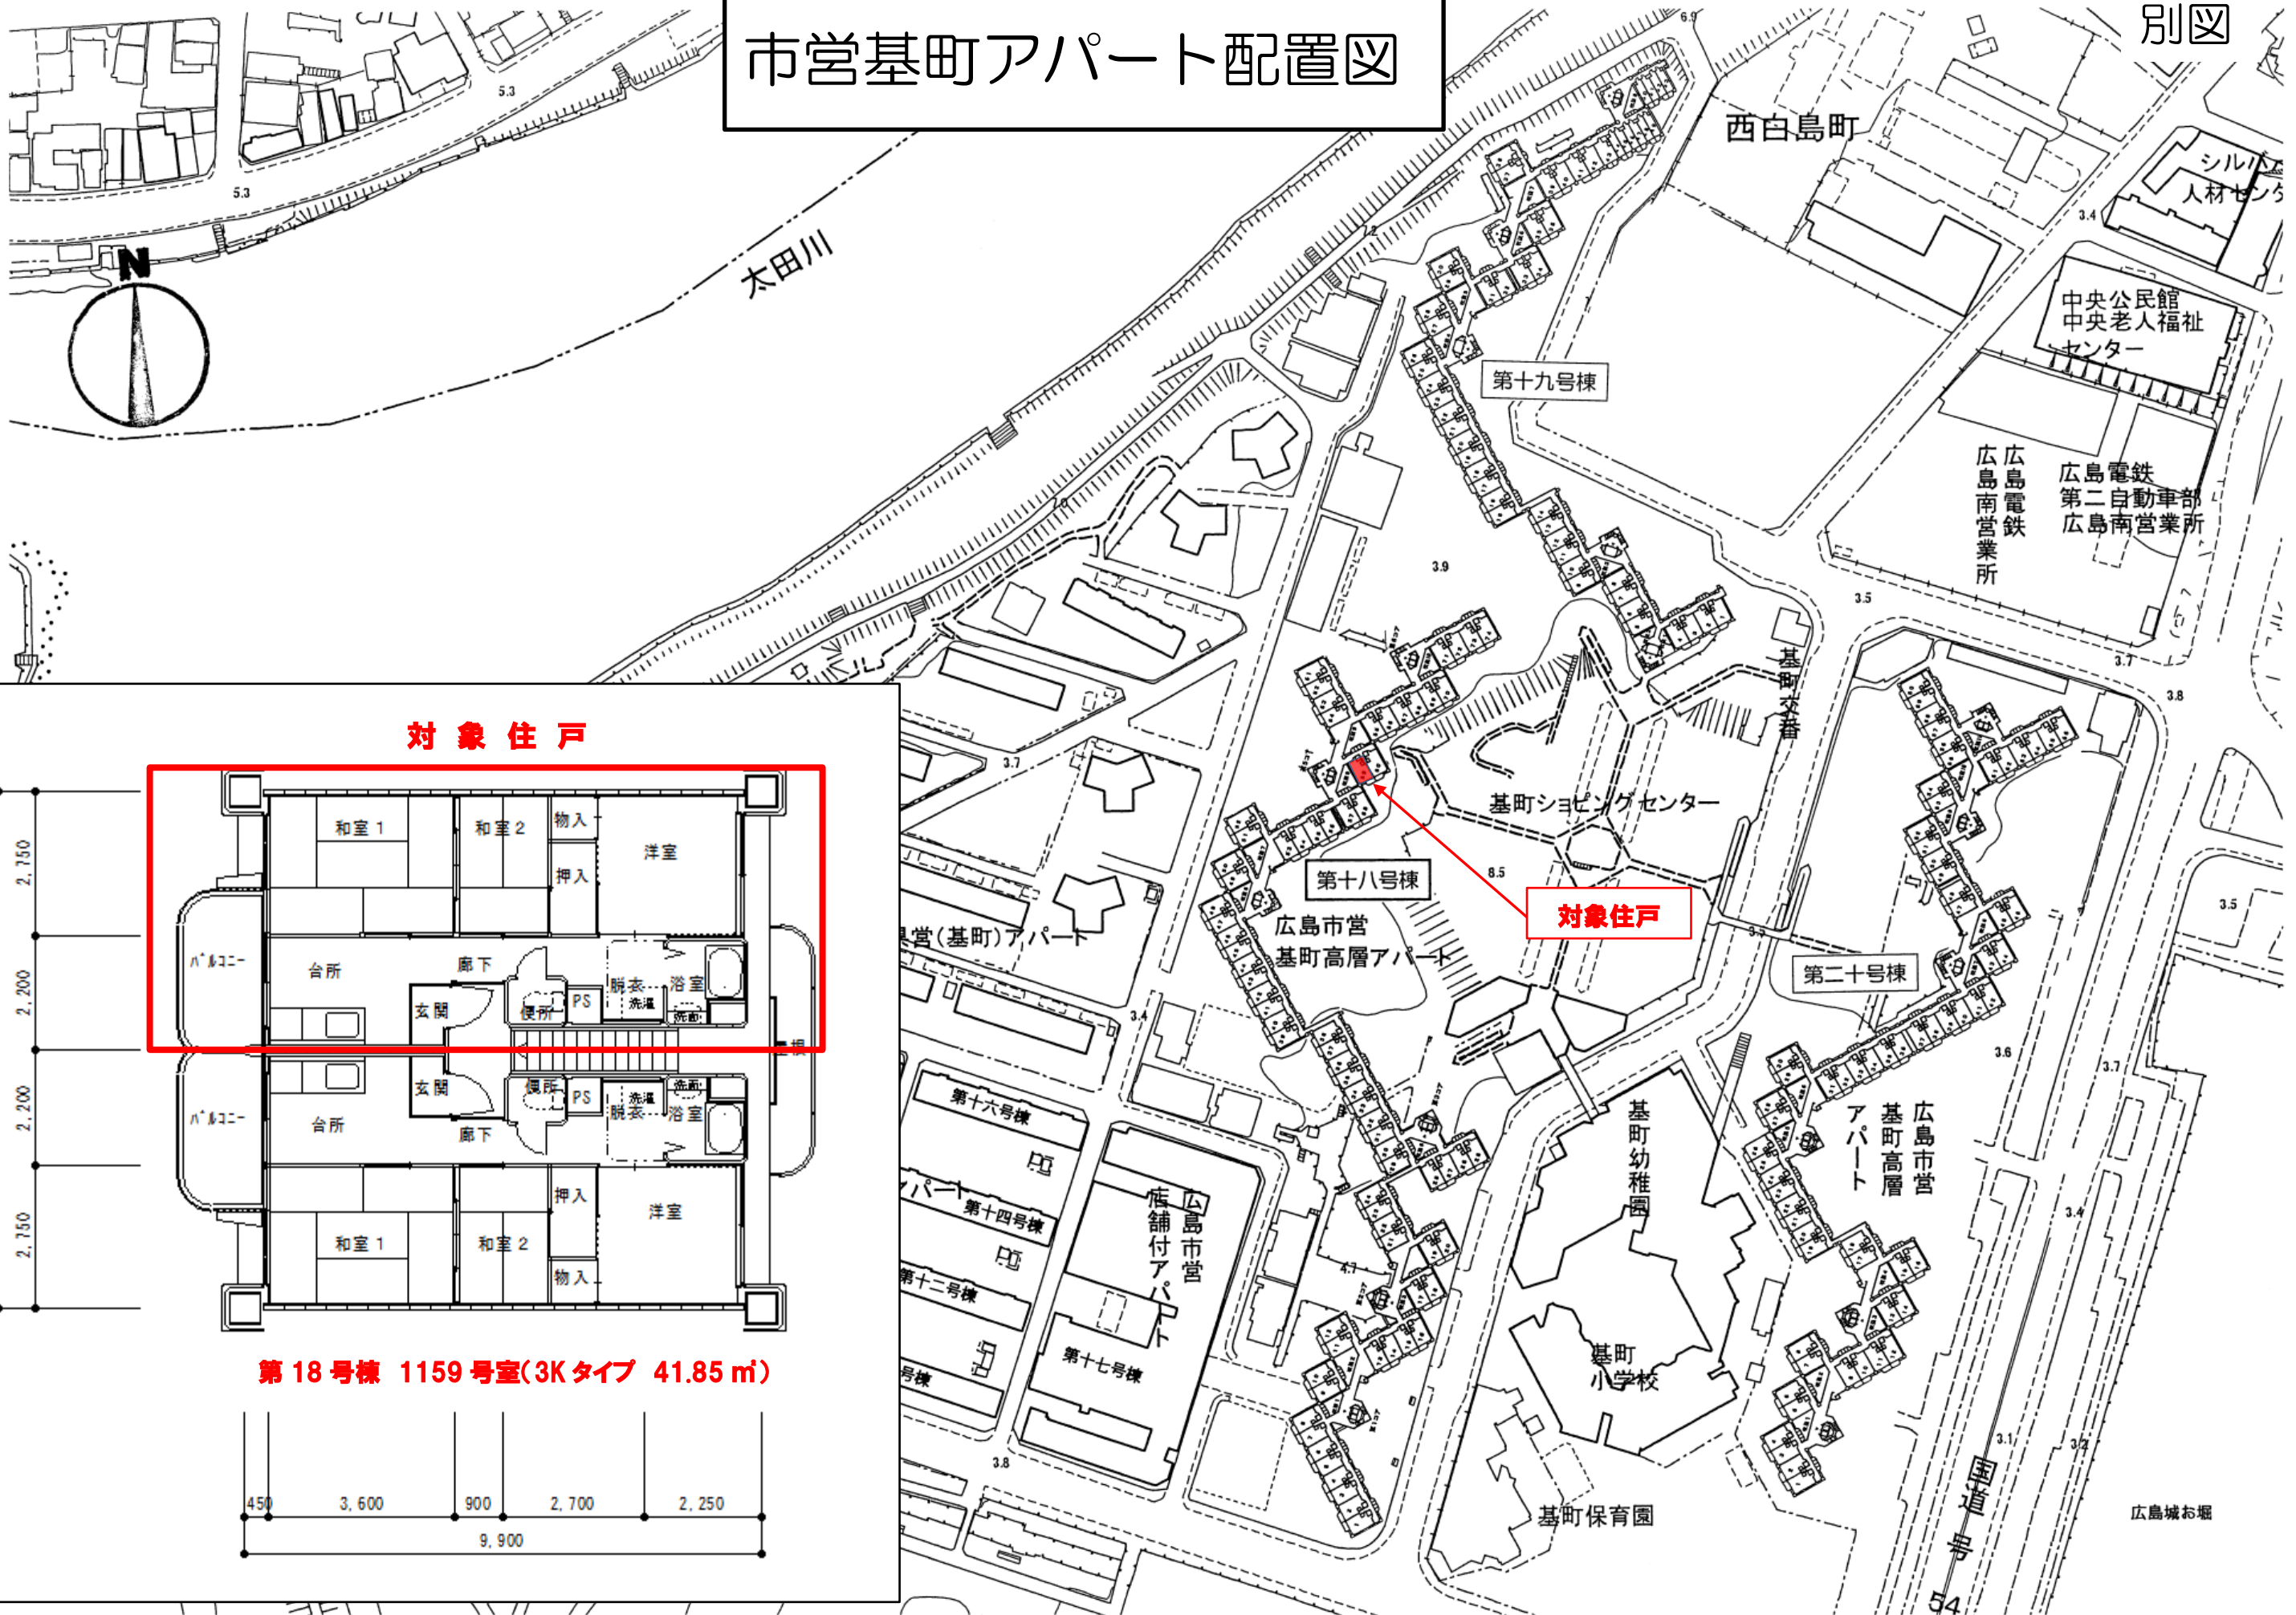

市営基町アパート配置図

別図

対象住戸

第18号棟 1159号室(3Kタイプ 41.85㎡)