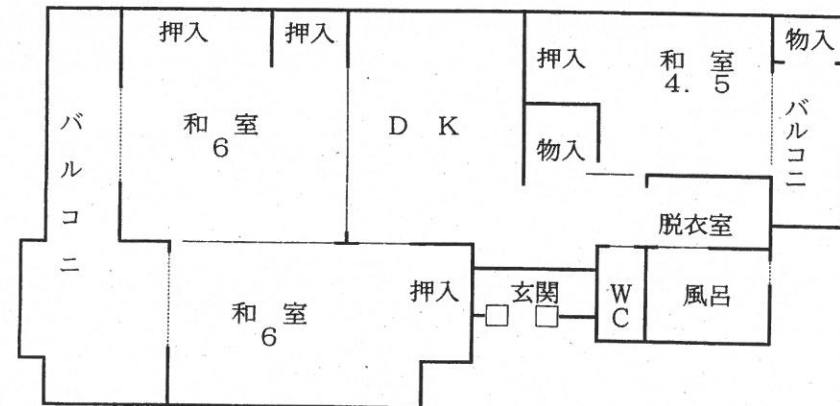

募集住宅コード 3352020101

団地名	似島住宅		
家単区分	家族向け (単身者入居可)		
種別	公営住宅		
住戸番号	352-02-0101		
住宅名	似島住宅2号棟101号		
所在地	広島市南区似島町字大黃2403-12		
家賃	別紙募集住宅一覧のとおり		
構造	中層耐火		
建設年度	平成2年		
階数	3階建の1階		
エレベータ	無		
車いす	無		
間取り	3DK (住戸専用面積 58.8平方メートル)		
部屋	和室	6.0畳	0.0畳
	和室	6.0畳	0.0畳
	和室	4.5畳	0.0畳
	DK	6.0畳	0.0畳
浴室	浴槽つき	市設置	
風呂	バランス式		
便所	水洗洋式		
ガス	LPガス (集合)		
方位	南向き (玄関から部屋に向かっての方位)		
クーラー	1箇所設置可能		
駐車場	有料駐車場		
倉庫	有	敷地内	鍵有
住宅記事	警戒区域、申込日から入居まで3か月程度要します。		

団地の環境	交通の便	似島汽船「似島港」下船1,200m「似島学園前」下船1,500m。
	児童遊園	あり。
の	駐車場	附設駐車場6区画。
	駐輪場	あり。
環境	公共施設	似島小隣接、似島中200m。

間取り略図 (実際とは多少異なることがあります。また、反転型間取りの場合もあります。)

☆☆ 募集住宅間取り図集

☆☆

令和6年3月14日 作成

募集住宅コード 3352020201

団地名	似島住宅		
家単区分	家族向け (単身者入居可)		
種別	公営住宅		
住戸番号	352-02-0201		
住宅名	似島住宅2号棟201号		
所在地	広島市南区似島町字大黄2403-12		
家賃	別紙募集住宅一覧のとおり		
構造	中層耐火		
建設年度	平成2年		
階数	3階建の2階		
エレベータ	無		
車いす	無		
間取り	3DK (住戸専用面積 58.8平方メートル)		
部屋	和室	6.0畳	- 0.0畳
	和室	6.0畳	- 0.0畳
	和室	4.5畳	- 0.0畳
	DK	6.0畳	- 0.0畳
浴室	浴槽つき	市設置	
風呂	バランス式		
便所	水洗洋式		
ガス	LPガス (集合)		
方位	南向き (玄関から部屋に向かったの方位)		
クーラー	1箇所設置可能		
駐車場	有料駐車場		
倉庫	有	敷地内	鍵有
住宅記事	警戒区域、申込日から入居まで3か月程度要します。		

団地環境	交通の便	似島汽船「似島港」下船1, 200m「似島学園前」下船1, 500m。
	児童遊園	あり。
	駐車場	附設駐車場6区画。
	駐輪場	あり。
公共施設	似島小隣接, 似島中200m。	

間取り略図 (実際とは多少異なることがあります。また、反転型間取りの場合もあります。)

☆ ☆ 募 集 住 宅 間 取 り 図 集 ☆ ☆

令和5年5月25日 作成

募集住宅コード 3352020302

団地名	似島住宅		
家単区分	家族向け (単身者入居可)		
種別	公営住宅		
住戸番号	352-02-0302		
住宅名	似島住宅2号棟302号		
所在地	広島市南区似島町字大黃2403-12		
家賃	別紙募集住宅一覧のとおり		
構造	中層耐火		
建設年度	平成2年		
階数	3階建の3階		
エレベータ	無		
車いす	無		
間取り	3DK (住戸専用面積 62.1平方メートル)		
部屋	和室	6.0畳	0.0畳
	和室	6.0畳	0.0畳
	和室	6.0畳	0.0畳
	DK	6.0畳	0.0畳
浴室	浴槽つき 市設置		
風呂	バランス式		
便所	水洗洋式		
ガス	LPガス (集合)		
方位	南向き (玄関から部屋に向かっての方位)		
クーラー	1箇所設置可能		
駐車場	有料駐車場		
倉庫	有 敷地内 鍵有		
住宅記事	警戒区域、申込日から入居まで3か月程度要します。		