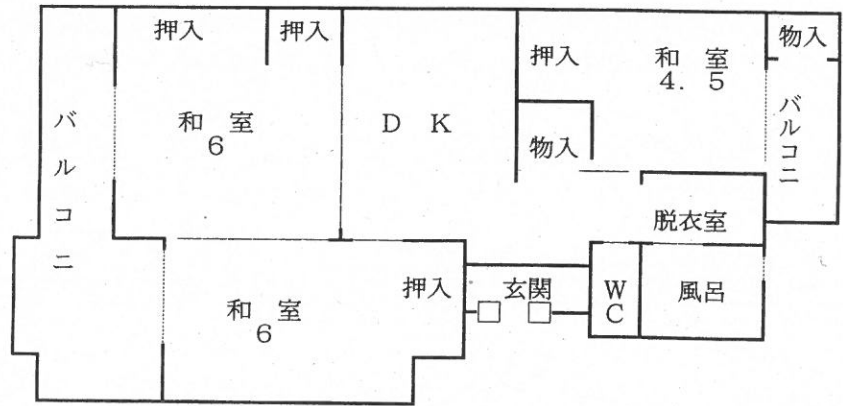

募集住宅コード 3352020101

団地名	似島住宅		
家単区分	家族向け (単身者入居可)		
種別	公営住宅		
住戸番号	352-02-0101		
住宅名	似島住宅2号棟101号		
所在地	広島市南区似島町字大黃2403-12		
家賃	別紙募集住宅一覧のとおり		
構造	中層耐火		
建設年度	平成2年		
階数	3階建の1階		
エレベータ	無		
車いす	無		
間取り	3DK (住戸専用面積 58.8平方メートル)		
部屋	和室	6.0畳	0.0畳
	和室	6.0畳	0.0畳
	和室	4.5畳	0.0畳
	DK	6.0畳	0.0畳
浴室	浴槽つき	市設置	
風呂	バランス式		
便所	水洗洋式		
ガス	LPガス (集合)		
方位	南向き (玄関から部屋に向かっての方位)		
クーラー	1箇所設置可能		
駐車場	有料駐車場		
倉庫	有	敷地内	鍵有
住宅記事	警戒区域、申込日から入居まで3か月程度要します。		

団地の環境	交通の便	似島汽船「似島港」下船1,200m「似島学園前」下船1,500m。
	児童遊園	あり。
の	駐車場	附設駐車場6区画。
	駐輪場	あり。
環境	公共施設	似島小隣接、似島中200m。

間取り略図 (実際とは多少異なることがあります。また、反転型間取りの場合もあります。)

☆☆ 募集住宅間取り図集

☆☆

令和6年3月14日 作成

募集住宅コード 3352020201

団地名	似島住宅		
家単区分	家族向け (単身者入居可)		
種別	公営住宅		
住戸番号	352-02-0201		
住宅名	似島住宅2号棟201号		
所在地	広島市南区似島町字大黄2403-12		
家賃	別紙募集住宅一覧のとおり		
構造	中層耐火		
建設年度	平成2年		
階数	3階建の2階		
エレベータ	無		
車いす	無		
間取り	3DK (住戸専用面積 58.8平方メートル)		
部屋	和室	6.0畳	- 0.0畳
	和室	6.0畳	- 0.0畳
	和室	4.5畳	- 0.0畳
	DK	6.0畳	- 0.0畳
浴室	浴槽つき	市設置	
風呂	バランス式		
便所	水洗洋式		
ガス	LPガス (集合)		
方位	南向き (玄関から部屋に向かったの方位)		
クーラー	1箇所設置可能		
駐車場	有料駐車場		
倉庫	有	敷地内	鍵有
住宅記事	警戒区域、申込日から入居まで3か月程度要します。		

団地環境	交通の便	似島汽船「似島港」下船1, 200m「似島学園前」下船1, 500m。
	児童遊園	あり。
	駐車場	附設駐車場6区画。
	駐輪場	あり。
公共施設	似島小隣接, 似島中200m。	

間取り略図 (実際とは多少異なることがあります。また、反転型間取りの場合もあります。)

☆ ☆ 募 集 住 宅 間 取 り 図 集 ☆ ☆

令和5年5月25日 作成

募集住宅コード 3352020302

団地名	似島住宅		
家単区分	家族向け (単身者入居可)		
種別	公営住宅		
住戸番号	352-02-0302		
住宅名	似島住宅2号棟302号		
所在地	広島市南区似島町字大黃2403-12		
家賃	別紙募集住宅一覧のとおり		
構造	中層耐火		
建設年度	平成2年		
階数	3階建の3階		
エレベータ	無		
車いす	無		
間取り	3DK (住戸専用面積 62.1平方メートル)		
部屋	和室	6.0畳	0.0畳
	和室	6.0畳	0.0畳
	和室	6.0畳	0.0畳
	DK	6.0畳	0.0畳
浴室	浴槽つき 市設置		
風呂	バランス式		
便所	水洗洋式		
ガス	LPガス (集合)		
方位	南向き (玄関から部屋に向かっての方位)		
クーラー	1箇所設置可能		
駐車場	有料駐車場		
倉庫	有 敷地内 鍵有		
住宅記事	警戒区域、申込日から入居まで3か月程度要します。		