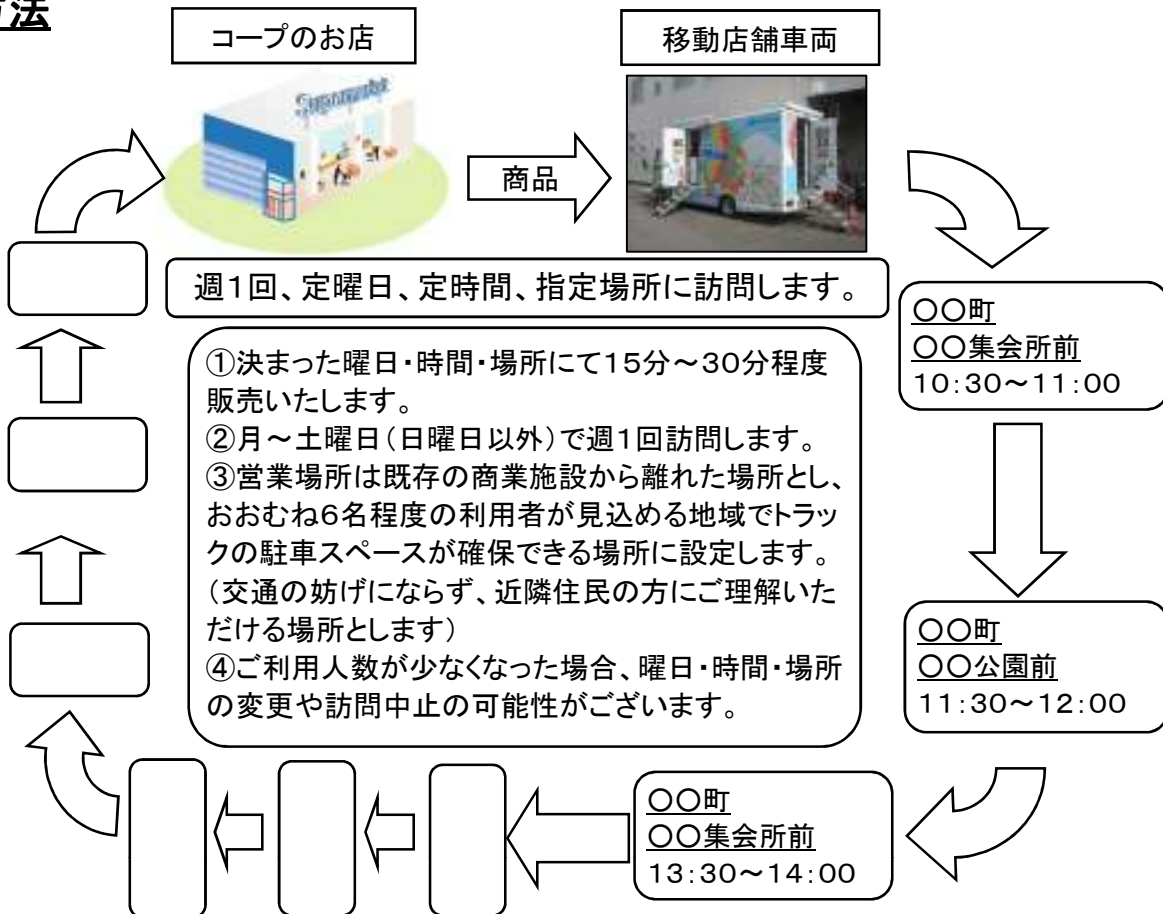

生協ひろしま移動店舗について

〔 生協ひろしま事業企画部
新規事業グループ統括課長 中本毅氏 〕

<内 容>

- 1 移動店舗の概要、取組開始の経緯
- 2 利用状況（利用人数、利用額、一人当たり単価など）
- 3 今後の事業展開、導入するための必要条件

<資 料> 生協ひろしまの移動店舗概要等

生協ひろしまの移動店舗概要

2012年4月より、佐伯区を中心としたエリアで、お買い物にご不自由な地域のみなさまに「買い物支援事業」として、移動店舗の実験をスタートしました。2012年11月より安佐北区エリアにて2号車を、2013年8月からは佐伯区、廿日市市を中心としたエリアで3号車をスタートさせる予定です。地域のみなさまと共に支えあう「新たなサービス」として考えています。
是非、みなさまの暮らしの一助としてご利用をお願いいたします。

お買い物のお役立ちができれば……
そのような思いから移動店舗事業をスタートしました。

ご高齢の方	子育て中の方
<p>最近歩くのがつらく、車の運転が出来ないから、なかなか買い物にいけないわ。</p>	<p>小さな子供を連れてお買い物に行くのも大変だわ。近くで買物ができたらな～</p>
	

目的

「買い物に行くにもお店が遠い」「車の運転ができない」「坂道が多くて重たい物の購入がむずかしい」「小さな子供を連れて買物が大変」など日常の買い物に不自由している高齢者や子育て中の方に買い物支援事業「移動店舗」を利用していただくことで、安心して暮らせる地域づくりに貢献することを目的とします。また、生協の共同購入の場と同じように、ご近所の皆さんが定期的集まるコミュニティーの場としても期待しています。

営業方法

移動店舗車両

- ①2トンロングの車両ベース特別仕様車
全長 6340mm 全幅 2020mm
全高 3040mm
- ②専用精算機能、冷蔵ショーケースを搭載し、入口・出口には手すり付きの昇降ステップが付いています。
- ③セルフサービス方式でお買い物
トラック後方のステップより入店 ⇒
庫内で商品を選んで頂き ⇒
前方出口付近で精算 ⇒
出口ステップを下りて頂きます。

取扱い商品

すぐ使える、すぐ食べられるものを豊富に品揃え